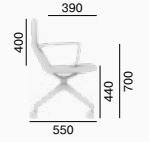

Flexi Light est une chaise de conférence design issue de l'atelier du studio italien Orlandini. Elle assure une assise confortable même lors de longues réunions grâce à un mécanisme spécial intégré dans le dossier subtil de la chaise. Ce mécanisme permet une flexibilité dans la partie supérieure du dossier. Le corps de la Flexi Light entièrement rembourré peut être combiné avec une croix en aluminium ou une croix en nylon en noir ou blanc. Nous proposons ces chaises avec accoudoirs en standard, mais vous pouvez également commander une variante sans accoudoirs.

Flexi Light

CHL, BR, F95

10 kg

CHL, BR, F95-WH

CHL, BR, F75-N6

12 kg

CHL, BR, F75-N6

CHL, BR, F50-N6