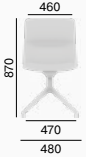

Flexi Light

CHL, BR, F95

10 kg

CHL, BR, F95-WH

CHL, BR, F75-N6

12 kg

CHL, BR, F75-N6

CHL, BR, F50-N6

14 kg

CHL, BR, F50-N6

CHL, BR, F90

10 kg ↻ ⚠ CHL, BR, F90-BL

CHL, BR, F25

13 kg ↻ ⚠ CHL, BR, F25-N6

CHL, BR, F60-N6

13 kg ↻ ↑↓ ⚠ CHL, BR, F60-N6

CHL, MINUS-BR, F20-N6

11 kg ↻ ⚠ CHL, MINUS-BR, F20-N6