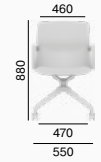

Flexi Light

CHL, BR, F95

10 kg

CHL, BR, F95-WH

CHL, BR, F75-N6

12 kg

CHL, BR, F75-N6

CHL, BR, F50-N6

14 kg

CHL, BR, F50-N6

CHL, BR, F90

10 kg ↻ ⚠ CHL, BR, F90-BL

CHL, BR, F25

13 kg ↻ ⚠ CHL, BR, F25-N6

CHL, BR, F60-N6

13 kg ↻ ↑↓ ⚠ CHL, BR, F60-N6