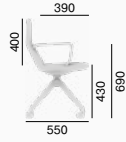

10 kg

CHL, BR, F95-WH

12 kg

CHL, BR, F75-N6

CHL, BR, F50-N6

14 kg

CHL, BR, F50-N6