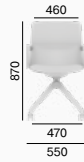

10 kg

CHL, BR, F95-WH

12 kg

CHL, BR, F75-N6

CHL, BR, F50-N6

14 kg

CHL, BR, F50-N6