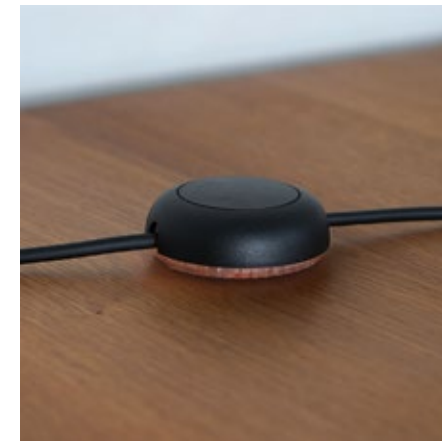

Die satinierte Acrylglasblende auf der Unterseite des Leuchterschirmes für eine blendfreie und gleichmäßige Ausleuchtung

The acrylic screen on the lower side of the shade provides for a non-glare and even downward light.