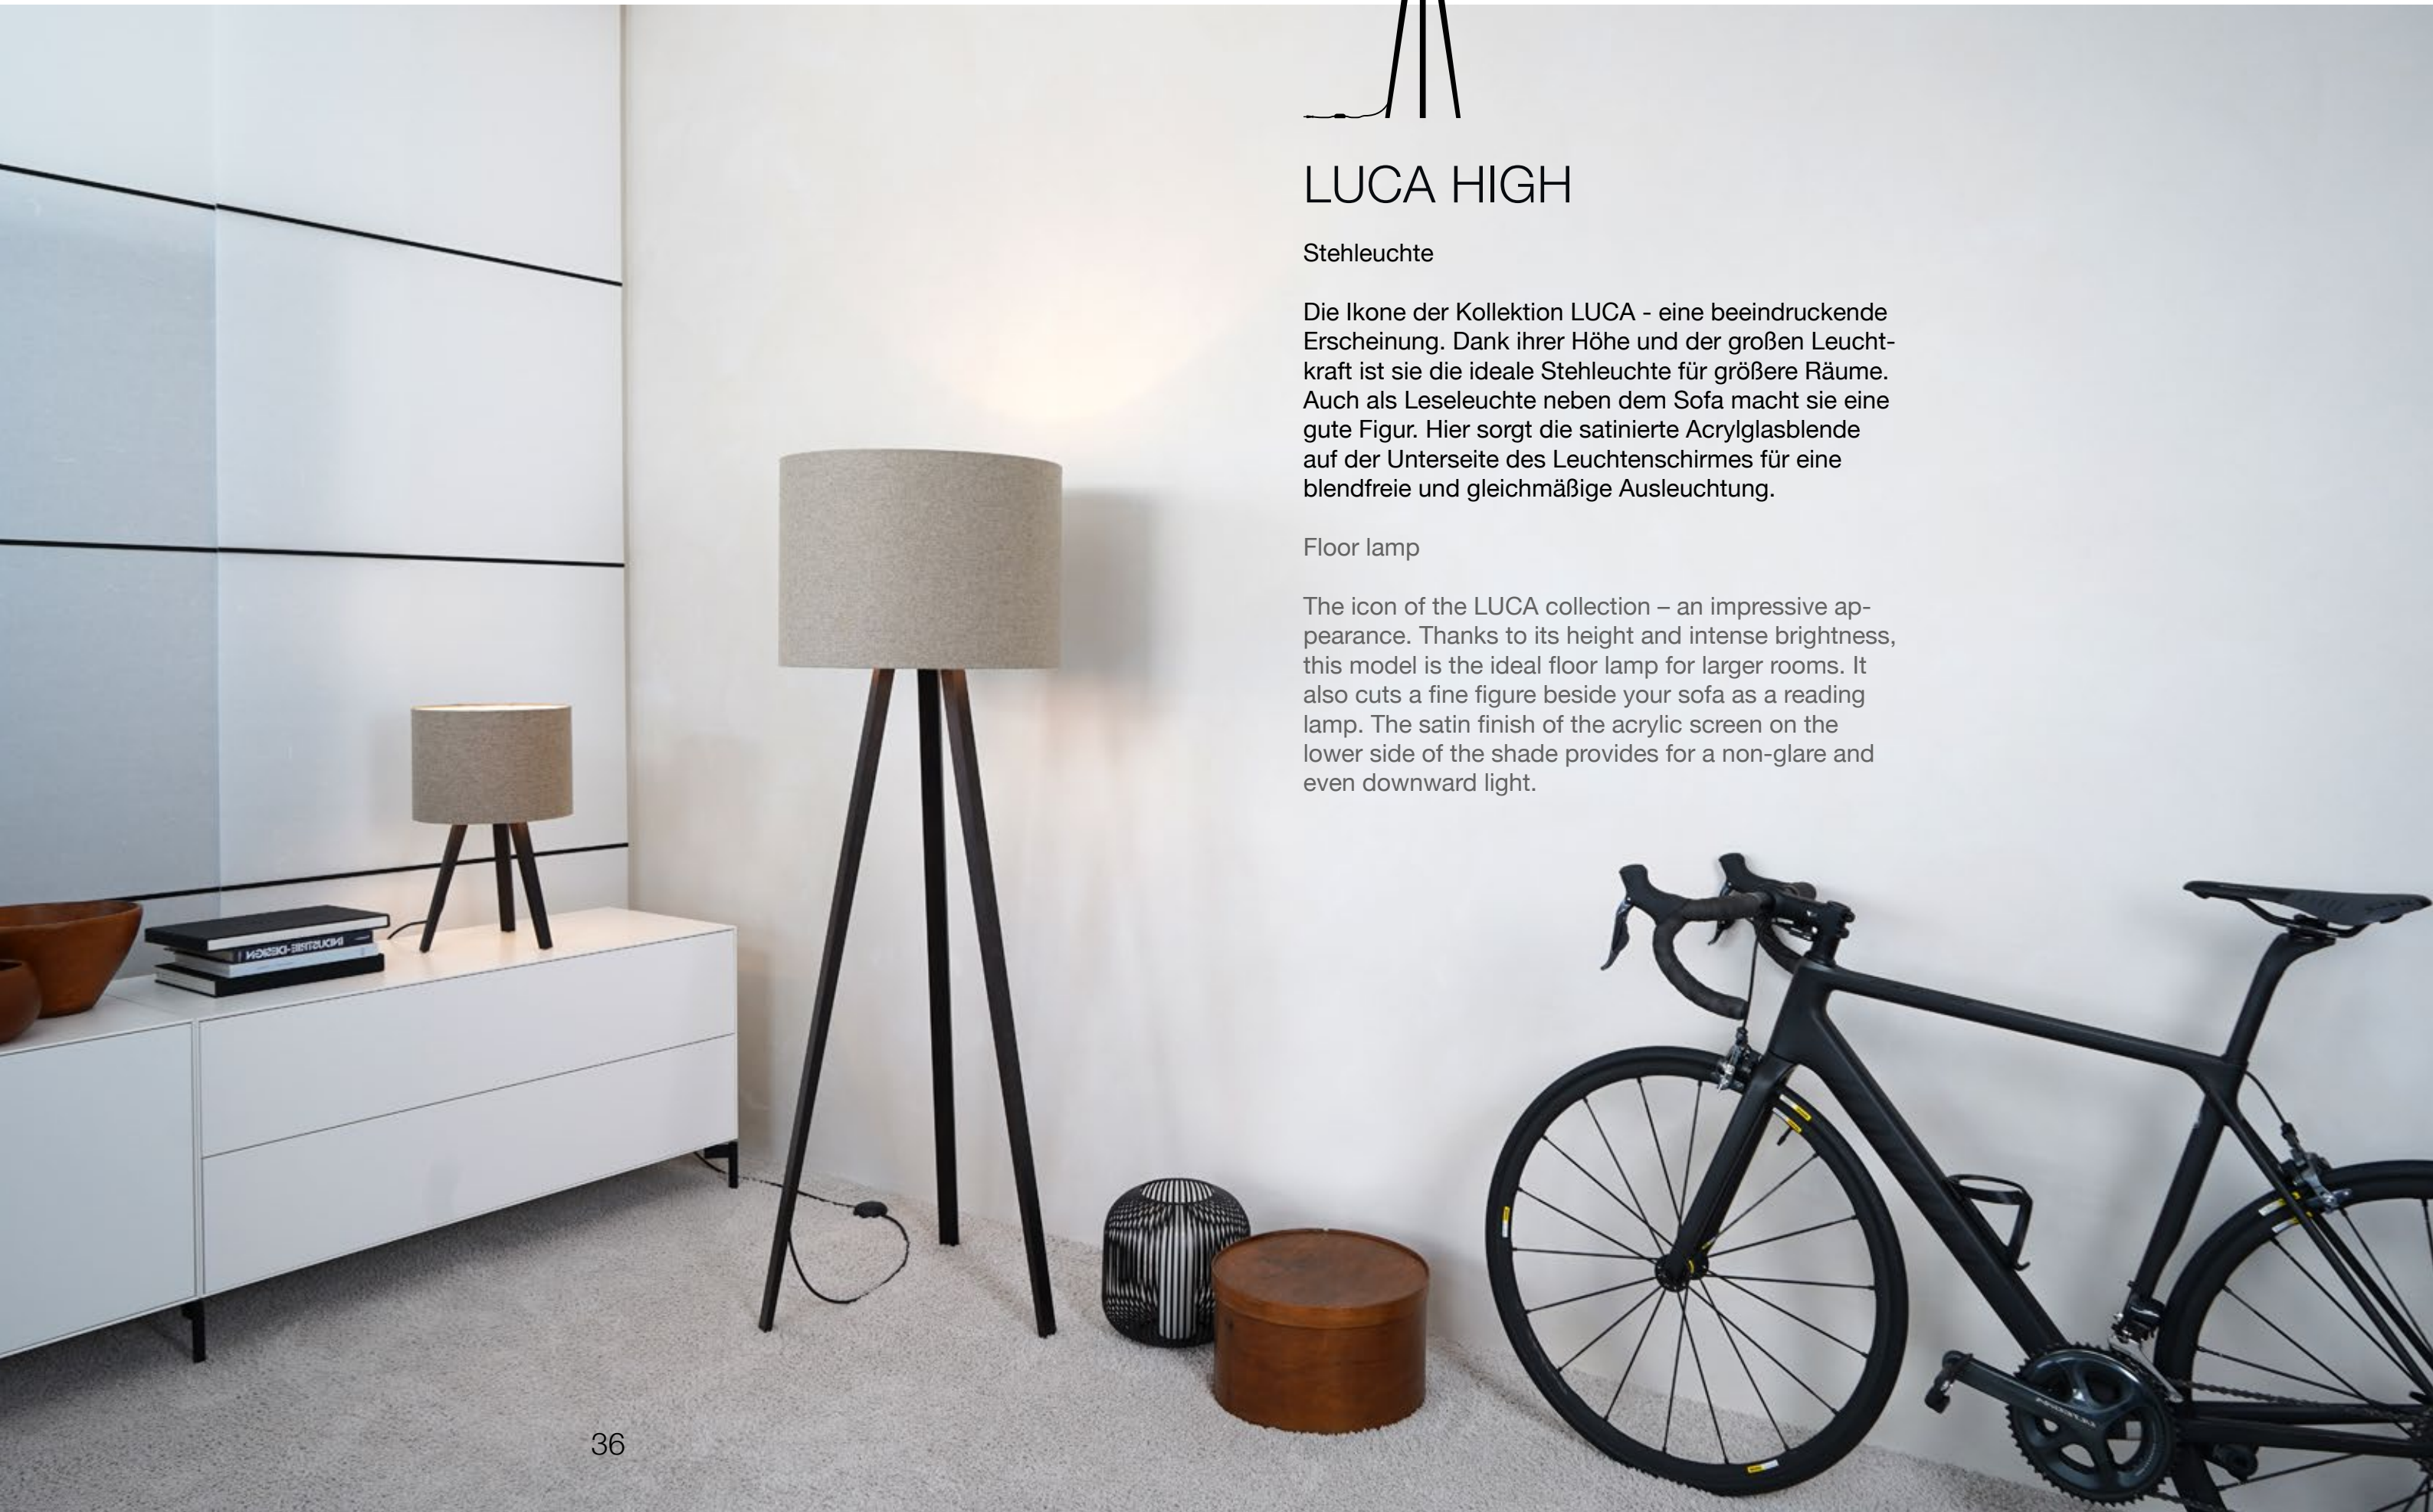

LUCA HIGH

Stehleuchte

Die Ikone der Kollektion LUCA - eine beeindruckende Erscheinung. Dank ihrer Höhe und der großen Leuchtkraft ist sie die ideale Stehleuchte für größere Räume. Auch als Leseleuchte neben dem Sofa macht sie eine gute Figur. Hier sorgt die satinierte Acrylglasblende auf der Unterseite des Leuchtschirmes für eine blendfreie und gleichmäßige Ausleuchtung.

Floor lamp

The icon of the LUCA collection – an impressive appearance. Thanks to its height and intense brightness, this model is the ideal floor lamp for larger rooms. It also cuts a fine figure beside your sofa as a reading lamp. The satin finish of the acrylic screen on the lower side of the shade provides for a non-glare and even downward light.

LUCA HIGH

Technische Daten
Technical Data

Stehleuchte

Die Leuchte besteht aus einem massiven Holzgestell und einem textilen Leuchterschirm, welcher das Leuchtmittel umgibt. Das Leuchtmittel ist im Lieferumfang enthalten. Die meisten dimmbaren Leuchtmittel mit E27 Fassung können verwendet werden*. Die Stromversorgung erfolgt über einen stufenlos dimmbaren Schnurdimmer. Das Gummikabel kann im Holzgestell integriert werden. Schalten und dimmbar per Fuß durch Drücken des Schnurdimmers.