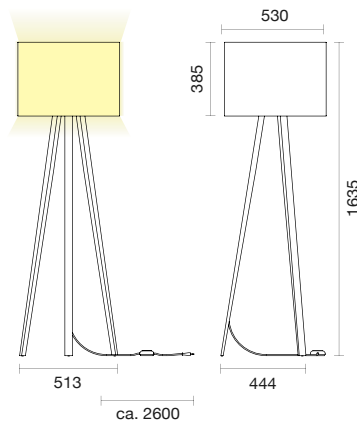

LUCA HIGH

Technische Daten
Technical Data

Stehleuchte

Die Leuchte besteht aus einem massiven Holzgestell und einem textilen Leuchterschirm, welcher das Leuchtmittel umgibt. Das Leuchtmittel ist im Lieferumfang enthalten. Die meisten dimmbaren Leuchtmittel mit E27 Fassung können verwendet werden*. Die Stromversorgung erfolgt über einen stufenlos dimmbaren Schnurdimmer. Das Gummikabel kann im Holzgestell integriert werden. Schalten und dimmbar per Fuß durch Drücken des Schnurdimmers.

Switching: by pressing briefly; Dimming: by pressing and holding

Design: maigrau _2009 Update 2017

LUCA Modell	LUCA HIGH
Artikelnummer Item number	02.1003.XX.XX
Produktgruppe Product category	Stehleuchte floor lamp
Fassung; Leuchtmittel Socket light source	E27; LED dimmbar E 27; LED dimmable
Energieeffizienz Energy efficiency	A+
Lichtaustritt Light emission	direkt und indirekt direct and indirect
Eingangsspannung Voltage / frequency	230 V/50 Hz
Leuchtmittelleistung Light source power	max. 150 W
Integrierter Dimmer Integrated dimmer	Ja, kabelintegriert yes cable integrated
Netzstecker Plug	Typ C (Euro)
Empfohlener Einsatz Recommended usage	Wohnen und Objekt residential and public
Schutzklasse; Schutzart Safety and protection class	II; IP 20
Gewicht Weight	5,5 kg
Verpackungseinheiten Package unit and size	5,5 kg 1-2; 580x495x1430 mm
Material	
Leuchterschirm Lampshade	Textil PA, PVC, Stahl pulverbeschichtet textile PA, PVC, steel powder-coated
Gestell Lamp stand	Massivholz geölt oder gebeizt und lackiert solid wood oiled or stained and varnished
Verbindungsteil Connecting part	Stahl pulverbeschichtet steel powder-coated
Kabelkonfektion Cable unit	Gummi, Kunststoff und technische Komponenten rubber, synthetic and technical components
Blende/Diffusor Cover/Diffuser	Acrylglas satiniert acrylic glass, satinized
IP 20	