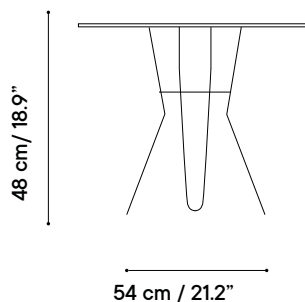

Technical specifications / Especificaciones técnicas

Metal or HPL table top

iSi 9000	ø 60 x 48 cm / 23.6" x 18.9"
iSi 9042	ø 70 x 48 cm / 27.6" x 18.9"
iSi 9043	ø 80 x 48 cm / 31.5" x 18.9"
iSi 9044	ø 90 x 48 cm / 35.4" x 18.9"
iSi 9045	60 x 60 x 48 cm / 23.6" x 23.6" x 18.9"
iSi 9046	70 x 70 x 48 cm / 27.5" x 27.5" x 18.9"
iSi 9047	80 x 80 x 48 cm / 31.5" x 31.5" x 18.9"
iSi 9048	90 x 90 x 48 cm / 35.4" x 35.4" x 18.9"

Porcelain table top

ø 60 x 45 cm / 23.6" x 17.7"
ø 80 x 45 cm / 31.5" x 17.7"
70 x 70 x 48 cm / 27.5" x 27.5"

DATE 2016

 Indoor & outdoor / Interior y exterior

 Galvanized wire / Varilla galvanizada

 Weight capacity / Peso máximo > 250 kg / 552 lb