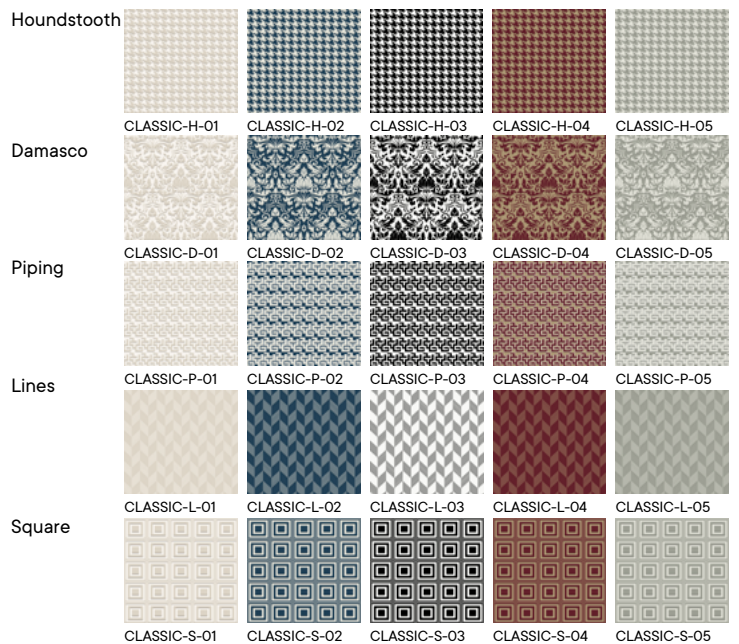

Easy to clean and maintain
Fácil limpieza y mantenimiento

Impact and friction resistant
Resistente al impacto y al rozamiento

FINISHES

TILES COLLECTION

CLASSIC COLLECTION

TEXTILE COLLECTION