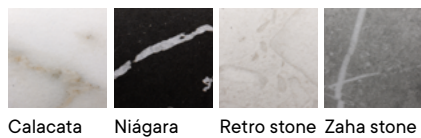

UV and friction resistant
Resistentes a los rayos UV y al rozamiento

FINISHES

Metal finishes / Acabados metálicos

Porcelain Table-top / Tablero porcelánico

Calacata Niágara Retro stone Zaha stone

NEOLITH

Albarium Kraftizen Umber Kraftizen Nacre Kraftizen

COSENTINO

HPL Table-top / Tablero compacto

White Black

Wood solid core

Wafer Valdweg Marmo Canova Pulpis Light Yule Grey Kandia Black

MATERIALS

MDF Water-repellent / MDF Hidrófugo

MDF Hydrophobic are wood fiberboards (MDF) for use in humid environments.