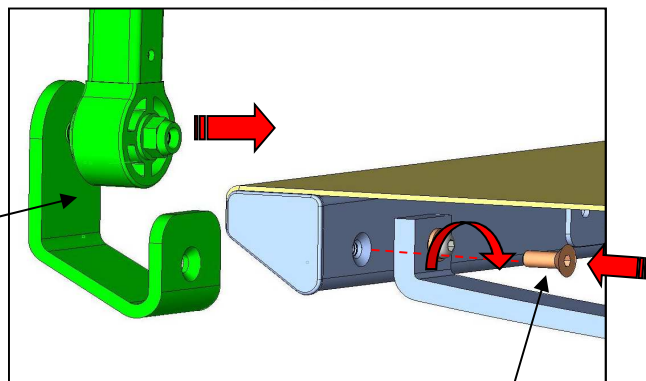

3

B

H

SERRARE TUTTE LE VITI - TIGHTEN ALL THE SCREWS - VISSER LES VIS - DIE BEIDEN CHRAUBEN ANZIEHEN - APRETAR LOS TORNILLOS

EMU Group S.p.A.

06055 Marsciano (Perugia) - ITALY - Tel.075.874021 - Fax.075.8743903  
e.mail: info@emu.it - www.emu.it

## ASSEMBLY INSTRUCTION

HOLLY 195T

IST.341/C