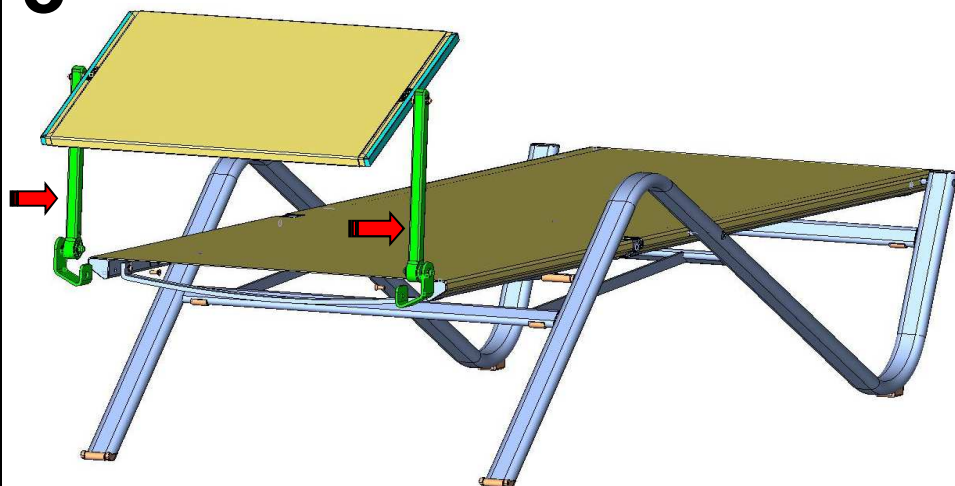

3

B

H

SERRARE TUTTE LE VITI - TIGHTEN ALL THE SCREWS - VISSER LES VIS - DIE BEIDEN CHRAUBEN ANZIEHEN - APRETAR LOS TORNILLOS

EMU Group S.p.A.

06055 Marsciano (Perugia) - ITALY - Tel.075.874021 - Fax.075.8743903  
e.mail: info@emu.it - www.emu.it

## ASSEMBLY INSTRUCTION

HOLLY 195T

IST.341/C