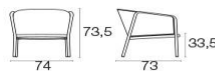

Beschreibung

Code: **1217**

Typ: **Armlehnstühle**

Kollektion: **Carousel**

Statische belastung: 200 Kg

Kissenmaterial:

Polypropylengewebe

Sitzhöhe: 33.5 cm

Technische Angaben

Breite: **74 cm**

Tiefe: **73 cm**

Höhe: **73,5 cm**

Gewicht: **11.4 Kg**

Statische belastung: **200 Kg**

Verpackung

Kolli: **1**

Stück pro Packung: **1**

Maße: **78x78x78 cm**

Volumen: **0,474 mü**

PE-Verpackungen, Kartons

Carousel / Loungesessel
Design / Sebastian Herkner

Farben

Weiss - Elfenbein Melange

Indischbraun - Braun Melange