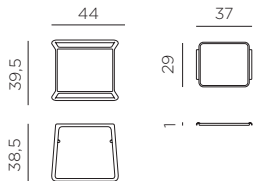

POP
design Raffaello Galiotto

Ref. 048

IT Tavolo basso con vassoio. Materiale: polipropilene fiberglass trattato anti-UV e colorato in massa. Impilabile. Finitura opaca. Dotato di piedini antiscivolo. Istruzioni d'uso: posizionare in modo stabile su un suolo piano. Pulire con detersivi non aggressivi e sciacquare con acqua. Il tavolino NON può essere usato come seduta. Nardi declina ogni responsabilità per danni a persone e/o cose, o al prodotto stesso, causati dall'utilizzo improprio del prodotto. Tipo di utilizzo: collettività. Prodotto in Italia. Resina riciclabile. Prodotto a norma UNI EN 581/1/3.