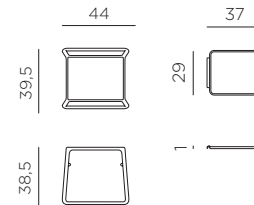

POP

design Raffaello Galiotto

Ref. 048

2,5

peso prodotto in kg
weight of product in kg

4
0,139 m³

imballo cartonato - pz e volume in m³
carton packing - pcs and volume in cbm

48 pz

pz su pallet
pcs on pallet

impilabile
stackable

prodotto testato a norma da Catas
product tested by Catas

IT Tavolo basso con vassoio. Materiale: polipropilene fiberglass trattato anti-UV e colorato in massa. Finitura opaca. Dotato di piedini antiscivolo. Resina riciclabile.

EN Side table with tray. Material: uniformly colored fiberglass polypropylene resins with UV additives. Matt finish. With non-slip feet. Recyclable resin.

FR Table basse avec plateau. Matériau: polypropylène fiberglass traité anti-UV et coloré dans la masse. Effet mat. Avec patins anti-dérapants. Résine recyclable.