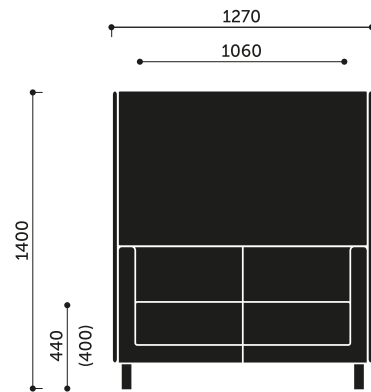

Technische Daten:

Produkt Version VL3 H

3-er Sitzsofa, 4-Fuß

Gestell

4-Fuß - Quadratfüße aus Stahl - 40 x 40; Höhe - 130 mm

Gestellfarbe:

- MetallicPro,
- Schwarz RAL 9005,
- Weiss RAL 9016,
- Dunkelgrün RAL 6004,
- Navy Blau RAL 5003,
- Burgunderrot RAL 3005,
- Salbei/Grün RAL 6021,
- Blau RAL 5014,
- Terrakotta RAL 3012 - Stahl pulverbeschichtet,
- Hellgrau,
- Grau,
- Chrom,
- Holz.

VL3 HW / VL3 VW + VL W3

Abmessungen der anderen Modelle der Kollektion:

VL1 H / VL1 V

VL1 HW / VL1 VW + VL W1

VL2 H / VL2 V

VL2 HW / VL2 VW + VL W2

VL2,5 H / VL2,5 V

VL2,5 HW / VL2,5 VW + VL W2,5

VL SW / VL SW HA