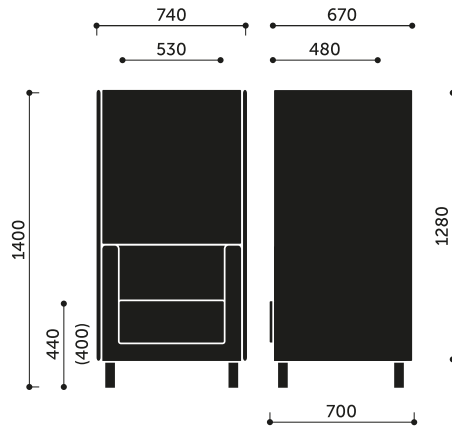

Technische Daten:

Produkt Version VL3 H

3-er Sitzsofa, 4-Fuß

Gestell

4-Fuß - Quadratfüße aus Stahl - 40 x 40; Höhe - 130 mm

Gestellfarbe:

- MetallicPro,
- Schwarz RAL 9005,
- Weiss RAL 9016,
- Dunkelgrün RAL 6004,
- Navy Blau RAL 5003,
- Burgunderrot RAL 3005,
- Salbei/Grün RAL 6021,
- Blau RAL 5014,
- Terrakotta RAL 3012 - Stahl pulverbeschichtet,
- Hellgrau,
- Grau,
- Chrom,
- Holz.

VL3 HW / VL3 VW + VL W3

Abmessungen der anderen Modelle der Kollektion:

VL1 H / VL1 V

VL1 HW / VL1 VW + VL W1

VL2 H / VL2 V

VL2 HW / VL2 VW + VL W2

VL2,5 H / VL2,5 V

VL2,5 HW / VL2,5 VW + VL W2,5