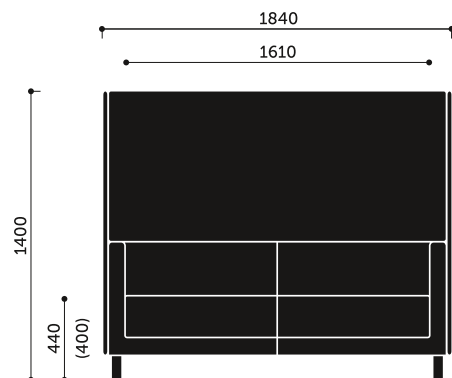

Technische Daten:

Produkt Version VL3 H

3-er Sitzsofa, 4-Fuß

Gestell

4-Fuß - Quadratfüße aus Stahl - 40 x 40; Höhe - 130 mm

Gestellfarbe:

- MetallicPro,
- Schwarz RAL 9005,
- Weiss RAL 9016,
- Dunkelgrün RAL 6004,
- Navy Blau RAL 5003,
- Burgunderrot RAL 3005,
- Salbei/Grün RAL 6021,
- Blau RAL 5014,
- Terrakotta RAL 3012 - Stahl pulverbeschichtet,
- Hellgrau,
- Grau,
- Chrom,
- Holz.

VL3 HW / VL3 VW + VL W3

Abmessungen der anderen Modelle der Kollektion:

VL1 H / VL1 V

VL1 HW / VL1 VW + VL W1

VL2 H / VL2 V

VL2 HW / VL2 VW + VL W2

VL2,5 H / VL2,5 V

VL2,5 HW / VL2,5 VW + VL W2,5