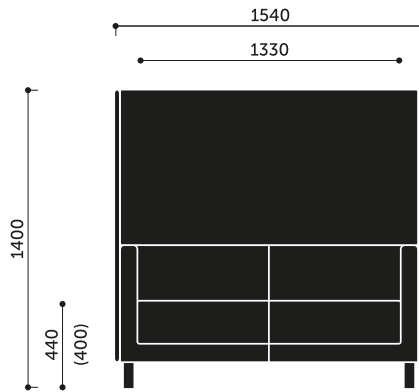

Technische Daten:

Produkt Version VL3 H

3-er Sitzsofa, 4-Fuß

Gestell

4-Fuß - Quadratfüße aus Stahl - 40 x 40; Höhe - 130 mm

Gestellfarbe:

- MetallicPro,
- Schwarz RAL 9005,
- Weiss RAL 9016,
- Dunkelgrün RAL 6004,
- Navy Blau RAL 5003,
- Burgunderrot RAL 3005,
- Salbei/Grün RAL 6021,
- Blau RAL 5014,
- Terrakotta RAL 3012 - Stahl pulverbeschichtet,
- Hellgrau,
- Grau,
- Chrom,
- Holz.

VL3 HW / VL3 VW + VL W3

Abmessungen der anderen Modelle der Kollektion:

VL1 H / VL1 V

VL1 HW / VL1 VW + VL W1

VL2 H / VL2 V

VL2 HW / VL2 VW + VL W2

VL2,5 H / VL2,5 V

VL2,5 HW / VL2,5 VW + VL W2,5

VL SW / VL SW HA