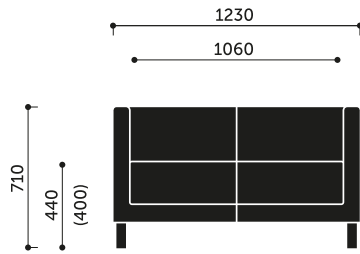

Technische Daten:

Produkt Version VL3 H

3-er Sitzsofa, 4-Fuß

Gestell

4-Fuß - Quadratfüße aus Stahl - 40 x 40; Höhe - 130 mm

Gestellfarbe:

- MetallicPro,
- Schwarz RAL 9005,
- Weiss RAL 9016,
- Dunkelgrün RAL 6004,
- Navy Blau RAL 5003,
- Burgunderrot RAL 3005,
- Salbei/Grün RAL 6021,
- Blau RAL 5014,
- Terrakotta RAL 3012 - Stahl pulverbeschichtet,
- Hellgrau,
- Grau,
- Chrom,
- Holz.

VL3 HW / VL3 VW + VL W3

Abmessungen der anderen Modelle der Kollektion:

VL1 H / VL1 V

VL1 HW / VL1 VW + VL W1

VL2 H / VL2 V

VL2 HW / VL2 VW + VL W2

VL2,5 H / VL2,5 V

VL2,5 HW / VL2,5 VW + VL W2,5