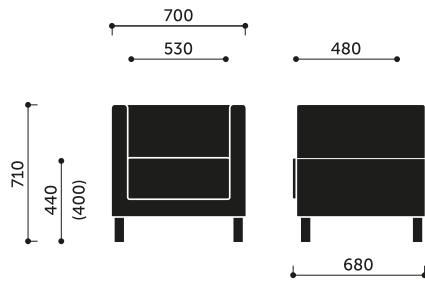

Technische Daten:

Produkt Version VL3 H

3-er Sitzsofa, 4-Fuß

Gestell

4-Fuß - Quadratfüße aus Stahl - 40 x 40; Höhe - 130 mm

Gestellfarbe:

- MetallicPro,
- Schwarz RAL 9005,
- Weiss RAL 9016,
- Dunkelgrün RAL 6004,
- Navy Blau RAL 5003,
- Burgunderrot RAL 3005,
- Salbei/Grün RAL 6021,
- Blau RAL 5014,
- Terrakotta RAL 3012 - Stahl pulverbeschichtet,
- Hellgrau,
- Grau,
- Chrom,
- Holz.

Mediaport

Produkte Vancouver Lite auch mit Mediaport verfügbar (Steckdosen 230V und 2 USB).

Netto-Gewicht

42,5 kg

Brutto-Gewicht

49,5 kg

Abmessungen:

VL3 H / VL3 V

VL3 HW / VL3 VW + VL W3

Abmessungen der anderen Modelle der Kollektion:

VL1 H / VL1 V

VL1 HW / VL1 VW + VL W1

VL2 H / VL2 V

VL2 HW / VL2 VW + VL W2

VL2,5 H / VL2,5 V

VL2,5 HW / VL2,5 VW + VL W2,5