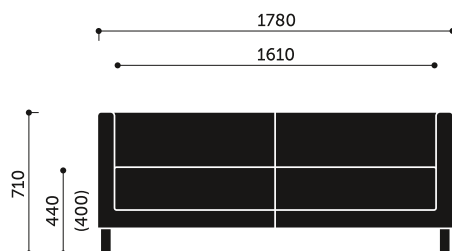

Mediaport

Produkte Vancouver Lite auch mit Mediaport verfügbar (Steckdosen 230V und 2 USB).

Netto-Gewicht

42,5 kg

Brutto-Gewicht

49,5 kg

Abmessungen:

VL3 H / VL3 V

VL3 HW / VL3 VW + VL W3

Abmessungen der anderen Modelle der Kollektion:

VL1 H / VL1 V

VL1 HW / VL1 VW + VL W1

VL2 H / VL2 V

VL2 HW / VL2 VW + VL W2

VL2,5 H / VL2,5 V

VL2,5 HW / VL2,5 VW + VL W2,5