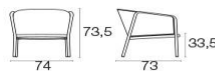

Beschreibung

Code: **1216**

Typ: **Armlehnstühle**

Kollektion: **Carousel**

Statische belastung: 200 Kg

Kissenmaterial:

Polypropylengewebe

Sitzhöhe: 33.5 cm

Technische Angaben

Breite: **74 cm**

Tiefe: **73 cm**

Höhe: **73,5 cm**

Gewicht: **13.8 Kg**

Statische belastung: **200 Kg**

Verpackung

Kolli: **1**

Stück pro Packung: **1**

Maße: **78x78x78 cm**

Volumen: **0,474 mü**

PE-Verpackungen, Kartons

Carousel / Loungesessel
Design / Sebastian Herkner

Farben

Weiss - Elfenbein Melange

Indischbraun - Braun Melange