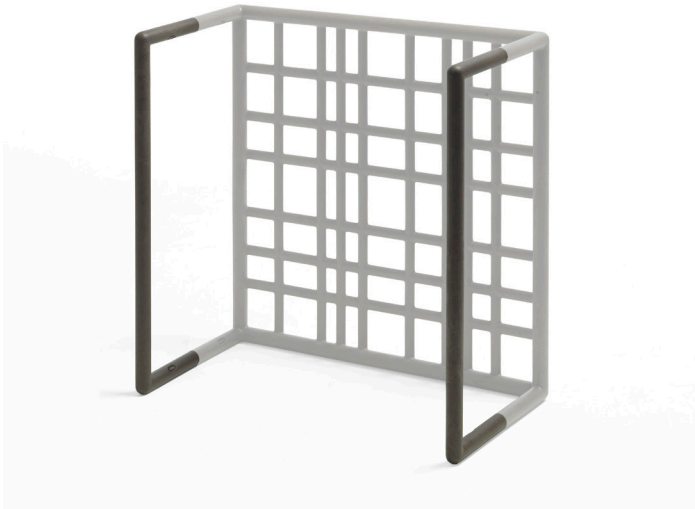

SIPARIO CHIUSURA

design Raffaello Galiotto

Ref. 383

1 KIT = 2 pz

- 1 peso prodotto in kg
  weight of product in kg
- 1 0,006 m³ imballo cartonato - pz e volume in m³
  carton packing - pcs and volume in cbm
- 180 pz pz su pallet
  pcs on pallet
- prodotto da montare
  assembly required
- prodotto testato a norma da Catas
  product tested by Catas

IT Chiusura per divisorio modulare autoportante da esterno configurabile a piacere, ideale per dividere gli spazi all'aperto. Materiale: polipropilene fiberglass rigenerato* trattato anti-UV e colorato in massa. Finitura opaca. Resina riciclabile.

EN End element for a free-standing modular partition for outdoor use, which can be configured as required. Ideal for separating outdoor spaces. Material: regenerated uniformly colored fiberglass polypropylene resins* with UV additives. Matt finish. Recyclable resin.

FR Élément de fermeture pour cloison extérieure modulaire autoportante pouvant être configurée comme bon vous semble et parfaite pour diviser les espaces en extérieur. Matériau: polypropylène fiberglass régénérée* traité anti-UV et coloré dans la masse. Effet mat. Résine recyclable.

DE Abschlusselement für beliebig zusammenstellbare, freistehende, modulare Trennwand für den Außenbereich, ideal zum Unterteilen von Räumen im Freien. Material: regeneriertem UV-beständigem fiberglass-Polypropylen*, voll durchgefärbt. Matt-Effekt. Recyclebarer Kunststoff.

ES Elemento de cierre para panel modular autoportante de exterior, configurable a placer, ideal para dividir espacios al aire libre. Material: polipropileno fiberglass regenerado* tratado anti-UV y teñido en masa. Efecto mate. Resina reciclable.

PT Elemento de fecho para divisória modular autoportante para ambientes exteriores, configurável à vontade, ideal para dividir os espaços ao ar livre. Material: polipropileno fiberglass regenerado* com tratamento anti-UV colorido na totalidade. Acabamento fosco. Resina reciclável.

* **IT** Il polipropilene fiberglass rigenerato può subire delle variazioni di colore dovute all'utilizzo di materiale riciclato. - **EN** Regenerated fiberglass polypropylene may undergo variations in color due to the use of recycled material. - **FR** Polypropylène fiberglass régénérée peut subir variations de couleur en raison de l'utilisation de matériaux recyclés. - **DE** Regeneriertem fiberglass-Polypropylen kann aufgrund der Verwendung von recyceltem Material Farbabweichungen unterliegen. - **ES** El polipropileno fiberglass regenerado puede sufrir variaciones de color debido al uso de material reciclado. - **PT** O polipropileno fiberglass regenerado pode sofrer variações de cor devido ao uso de material reciclado.