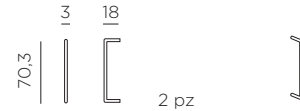

SIPARIO CHIUSURA

design Raffaello Galiotto

Ref. 383

1 KIT = 2 pz

-  1 peso prodotto in kg
weight of product in kg
-  1 0,006 m³ imballo cartonato - pz e volume in m³
carton packing - pcs and volume in cbm
-  180 pz pz su pallet
pcs on pallet
-  prodotto da montare
assembly required
-  prodotto testato a norma da Catas
product tested by Catas