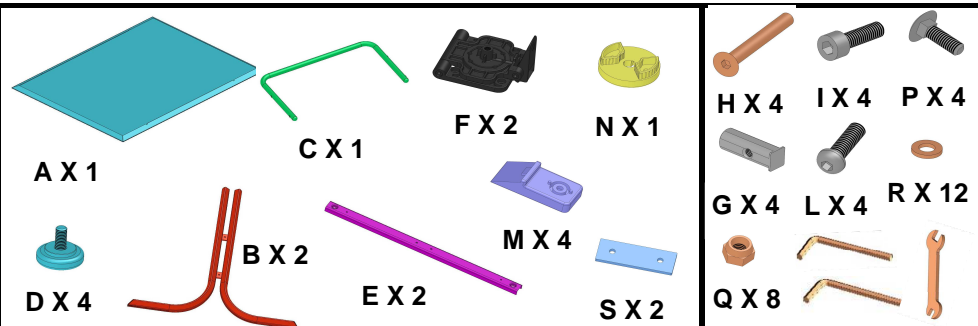

SERRARE TUTTE LE VITI - TIGHTEN ALL THE SCREWS -
 VISSER LES VIS - DIE BEIDEN CHRAUBEN ANZIEHEN -
 APRETAR LOS TORNILLOS

EMU Group S.p.A.

06055 Marsciano (Perugia) - ITALY - Tel.075.874021 - Fax.075.8743903
 e.mail: info@emu.it - www.emu.it

ASSEMBLY INSTRUCTION

TABLE SYSTEM 1133 1134

IST.504/A

1 SERRARE TUTTE LE VITI -
TIGHTEN ALL THE SCREWS -
VISSER LES VIS - DIE BEIDEN
CHRAUBEN ANZIEHEN -
APRETAR LOS TORNILLOS

2 SERRARE TUTTE LE VITI -
TIGHTEN ALL THE SCREWS -
VISSER LES VIS - DIE BEIDEN
CHRAUBEN ANZIEHEN -
APRETAR LOS TORNILLOS

3 UTILIZZARE I CARTONI DELL'IMBALLAGGIO PER PROTEGGERE IL PIANO DA EVENTUALI DANNI DURANTE L'ASSEMBLAGGIO
USE PACKAGING CARTON BOARD TO PROTECT TOP DURING ASSEMBLING PROCESS
UTILISER LES CARTONS D'EMBALLAGE POUR PROTEGER LA SURFACE DU PLATEAU PENDANT L'ASSEMBLAGE DE LA TABLE ET EVITER POSSIBLES DOMMAGES
WIR EMPFEHLEN, DAS VERPACKUNGSMATERIAL ZUM SCHUTZ DER MONTAGE ZU VERWENDEN
UTILIZAR EL CARTON DE LA CAJA PARA PROTEGER LA MESA DURANTE EL ENSAMBLADO