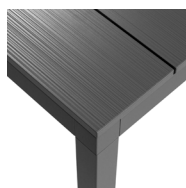

vern. antracite
48652.02.000