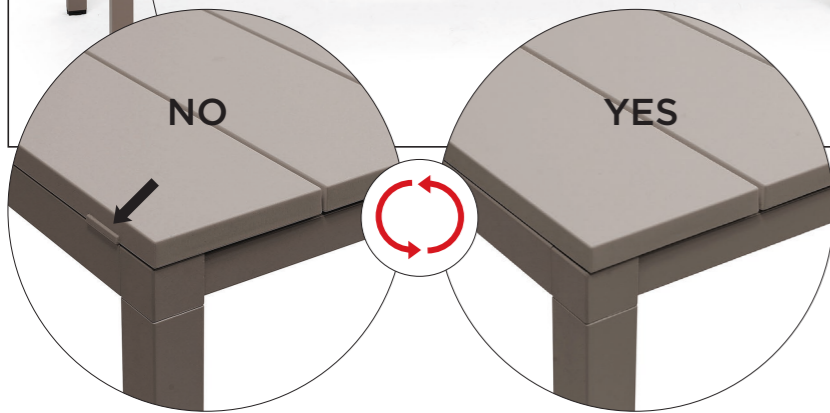

8

RIO 140 EXTENSIBLE RIO ALU 140 EXTENSIBLE

design Raffaello Galiotto

IT Tavolo allungabile.
RIO 140 EXTENSIBLE
Materiale: piano DurelTOP in polipropilene trattato anti-UV, colorato in massa. Gambe in alluminio verniciato. Finitura opaca, h 76 cm. Resina riciclabile.
RIO ALU 140 EXTENSIBLE
Materiale: struttura e piano in alluminio verniciato, h 75 cm. Dotato di piedini regolabili. Istruzioni d'uso: posizionare in modo stabile su un suolo piano. Pulire con detersivi non aggressivi e sciacquare con acqua. Avvertenza: rischi di pizzicamento in fase di installazione. Tipo di utilizzo: collettività. Prodotto da montare. Prodotto in Italia. Prodotto a norma UNI EN 581/1/3.

EN Extensible table.
RIO 140 EXTENSIBLE
Material: top DurelTOP in polypropylene with UV additives and uniformly coloured. Legs in coated aluminum. Matt finish, h 76 cm. Recyclable resin.
RIO ALU 140 EXTENSIBLE
Material: frame and top in coated aluminum, h 75 cm. Adjustable height feet. Instructions for use: place on a flat, level area. Wash with mild soap and rinse with water. Note: there is a risk of being pinched during assembly. Typical uses: group gatherings. Assembly required. Made in Italy. Product conforms to UNI EN 581/1/3.

FR Table extensible.
RIO 140 EXTENSIBLE
Matériau: plateau DurelTOP en polypropylène traité anti-UV et coloré dans la masse. Pieds en aluminium vernis. Effet mat, h 76 cm. Résine recyclable.
RIO ALU 140 EXTENSIBLE
Matériau: structure et plateau en aluminium vernis, h 75 cm. Vérins de réglage. Instructions d'utilisation: positionner de manière stable sur un sol plan. Nettoyer le produit avec détergent non agressif et rincer avec de l'eau. Avertissement: risques de pincement en cours d'installation. Type d'utilisation: collectivité. A monter soi-même. Fabriqué en Italie. Produit conforme à la norme UNI EN 581/1/3.