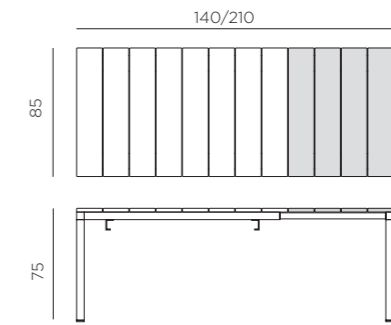

IMPORTANTE, CONSERVARE PER FUTURI RIFERIMENTI: LEGGERE ATTENTAMENTE. • IMPORTANT, RETAIN FOR FUTURE REFERENCE: READ CAREFULLY. • IMPORTANT-À CONSERVER POUR DE FUTURS BESOINS DE RÉFÉRENCE: À LIRE SOIGNEUSEMENT. • WICHTIG BITTE AUFMERKSAM DURCHLESEN UND GUT AUFBEWAHREN. • IMPORTANTE GUARDAR PARA FUTURAS CONSULTAS: LEER ATENTAMENTE. • IMPORTANTE CONSERVE PARA FUTURAS REFERÊNCIAS: LEIA ATENTAMENTE.