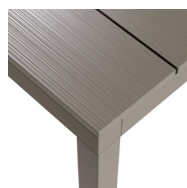

vern. tortora
48659.10.000