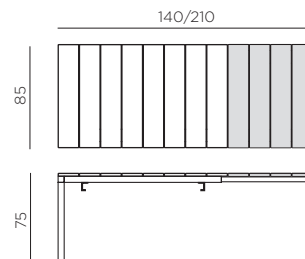

RIO ALU 140 EXT.

design Raffaello Galiotto

Ref. 486

37,1

peso prodotto in kg
weight of product in kg

1
0,227 m³

imballo cartonato - pz e volume in m³
carton packing - pcs and volume in cbm

14 pz

pz su pallet
pcs on pallet

prodotto da montare
assembly required

prodotto testato a norma da Catas
product tested by Catas

IT Tavolo allungabile. 140 - 210 x 85 x 75h cm. Materiale: struttura e piano in alluminio verniciato. Dotato di piedini regolabili.

EN Extensible table, 140 - 210 x 85 x 75h cm. Material: frame and top in coated aluminum. Adjustable height feet.

FR Table extensible. 140 - 210 x 85 x 75h cm. Matière: structure et plateau en aluminium vernis. Vérins de réglage.

DE Verlängerbarer Tisch. 140 - 210 x 85 x 75h cm. Material: gestell und Tischplatte aus epoxiertem Aluminium. Höhenverstellbaren Füßen.

ES Mesa extensible. 140 - 210 x 85 x 75h cm. Material: estructura y tablero en aluminio pintado. Tacos regulables.