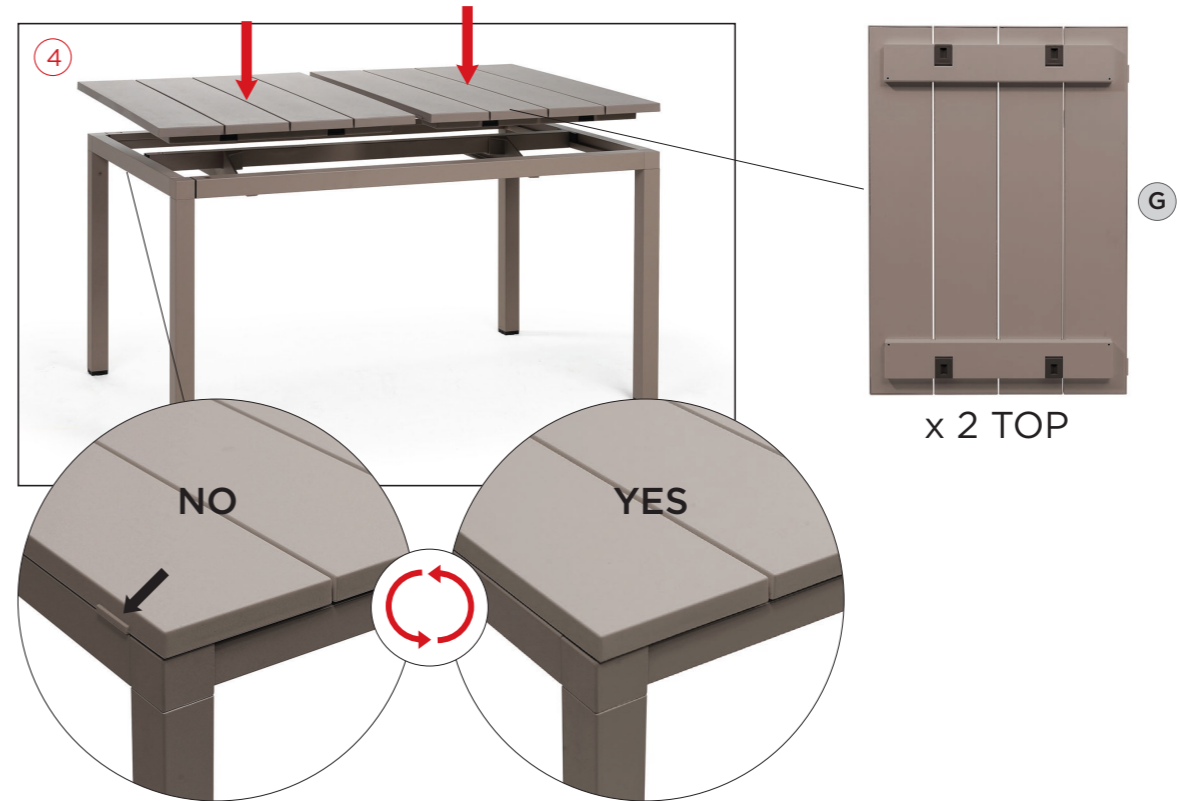

Componenti, components, composants, komponenten, componentes, componentes.

	A	B	C	D	E	F	G
	M6 x 25	M4 x 12	DX	SX			
pcs	4	2	2	2	1	1	2

Assemblaggio, assembly, assemblage, montage, ensamblar, montagem.

6