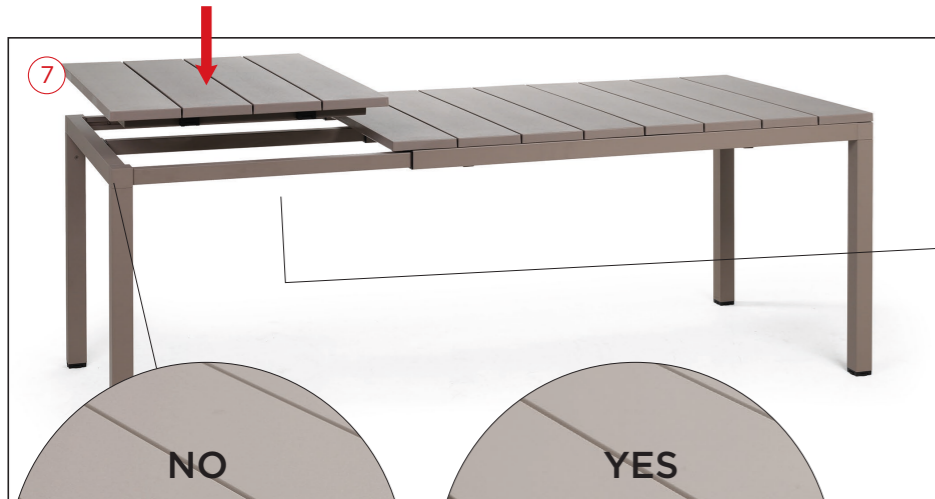

DE Verlängerbarer Tisch. 140 - 210 x 85 x 75h cm. Material: gestell und Tischplatte aus epoxiertem Aluminium. Höhenverstellbaren Füßen.

ES Mesa extensible. 140 - 210 x 85 x 75h cm. Material: estructura y tablero en aluminio pintado. Tacos regulables.

PT Mesa extensível. 140 - 210 x 85 x 75h cm. Material: estrutura e tampo em alumínio pintado. Pés ajustáveis.

vern. bianco
48653.00.000

vern. antracite
48652.02.000

vern. tortora
48659.10.000

EXTENSION

x 4

8

RIO 140 EXTENSIBLE RIO ALU 140 EXTENSIBLE

design Raffaello Galiotto

IT Tavolo allungabile.
RIO 140 EXTENSIBLE
Materiale: piano DurelTOP in polipropilene trattato anti-UV, colorato in massa. Gambe in alluminio verniciato. Finitura opaca, h 76 cm. Resina riciclabile.
RIO ALU 140 EXTENSIBLE
Materiale: struttura e piano in alluminio verniciato, h 75 cm. Dotato di piedini regolabili. Istruzioni d'uso: posizionare in modo stabile su un suolo piano. Pulire con detersivi non aggressivi e sciacquare con acqua. Avvertenza: rischi di pizzicamento in fase di installazione. Tipo di utilizzo: collettività. Prodotto da montare. Prodotto in Italia. Prodotto a norma UNI EN 581/1/3.

EN Extensible table.
RIO 140 EXTENSIBLE
Material: top DurelTOP in polypropylene with UV additives and uniformly coloured. Legs in coated aluminum. Matt finish, h 76 cm. Recyclable resin.
RIO ALU 140 EXTENSIBLE
Material: frame and top in coated aluminum, h 75 cm. Adjustable height feet. Instructions for use: place on a flat, level area. Wash with mild soap and rinse with water. Note: there is a risk of being pinched during assembly. Typical uses: group gatherings. Assembly required. Made in Italy. Product conforms to UNI EN 581/1/3.