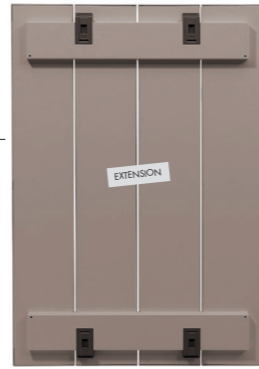

EXTENSION

8

RIO 140 EXTENSIBLE RIO ALU 140 EXTENSIBLE

design Raffaello Galiotto

IT Tavolo allungabile.
RIO 140 EXTENSIBLE
Materiale: piano DurelTOP in polipropilene trattato anti-UV, colorato in massa. Gambe in alluminio verniciato. Finitura opaca, h 76 cm. Resina riciclabile.
RIO ALU 140 EXTENSIBLE
Materiale: struttura e piano in alluminio verniciato, h 75 cm. Dotato di piedini regolabili. Istruzioni d'uso: posizionare in modo stabile su un suolo piano. Pulire con detersivi non aggressivi e sciacquare con acqua. Avvertenza: rischi di pizzicamento in fase di installazione. Tipo di utilizzo: collettività. Prodotto da montare. Prodotto in Italia. Prodotto a norma UNI EN 581/1/3.

EN Extensible table.
RIO 140 EXTENSIBLE
Material: top DurelTOP in polypropylene with UV additives and uniformly coloured. Legs in coated aluminum. Matt finish, h 76 cm. Recyclable resin.
RIO ALU 140 EXTENSIBLE
Material: frame and top in coated aluminum, h 75 cm. Adjustable height feet. Instructions for use: place on a flat, level area. Wash with mild soap and rinse with water. Note: there is a risk of being pinched during assembly. Typical uses: group gatherings. Assembly required. Made in Italy. Product conforms to UNI EN 581/1/3.