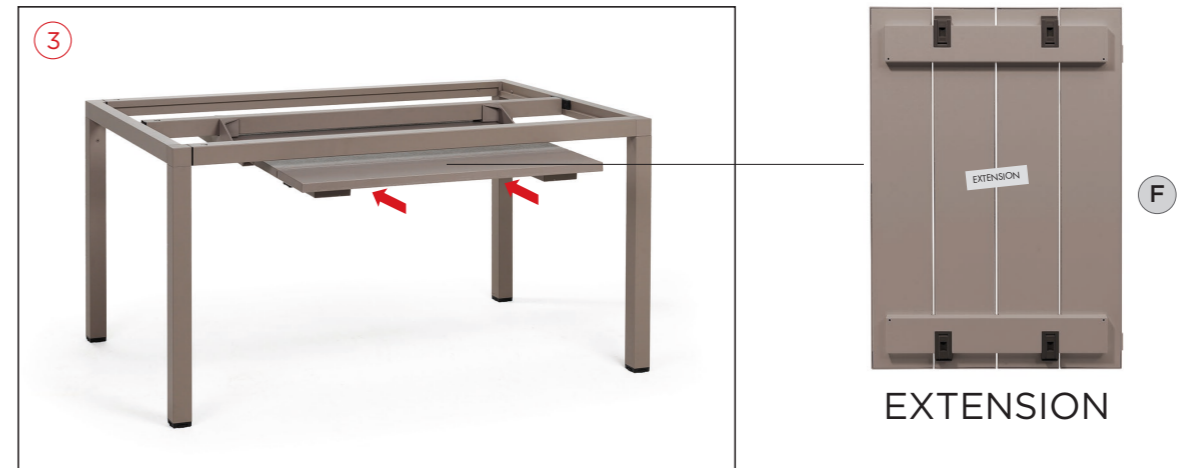

Componenti, components, composants, komponenten, componentes, componentes.

	A	B	C	D	E	F	G
	M6 x 25	M4 x 12	DX	SX			
pcs	4	2	2	2	1	1	2

Assemblaggio, assembly, assemblage, montage, ensamblar, montagem.

6