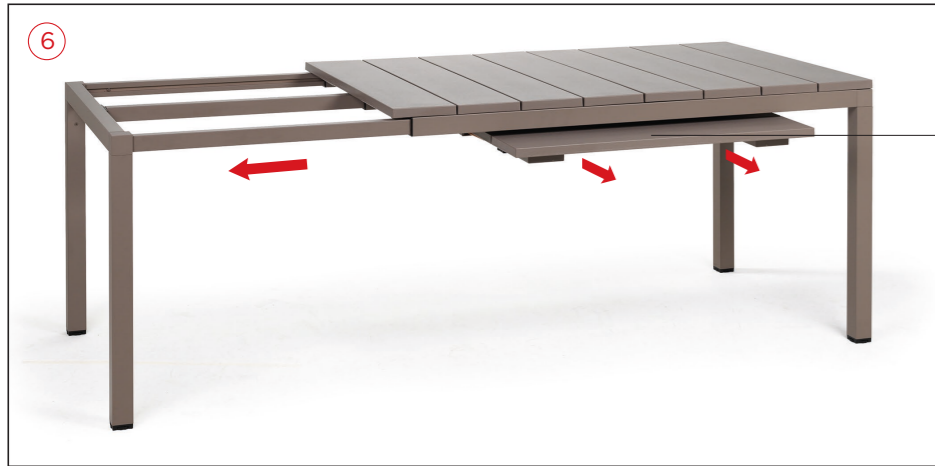

DE Verlängerbarer Tisch. 140 - 210 x 85 x 75h cm. Material: gestell und Tischplatte aus epoxiertem Aluminium. Höhenverstellbaren Füßen.

ES Mesa extensible. 140 - 210 x 85 x 75h cm. Material: estructura y tablero en aluminio pintado. Tacos regulables.

PT Mesa extensível. 140 - 210 x 85 x 75h cm. Material: estrutura e tampo em alumínio pintado. Pés ajustáveis.

vern. bianco
48653.00.000

vern. antracite
48652.02.000

vern. tortora
48659.10.000

EXTENSION

x 4

8

RIO 140 EXTENSIBLE RIO ALU 140 EXTENSIBLE

design Raffaello Galiotto

IT Tavolo allungabile.
RIO 140 EXTENSIBLE
Materiale: piano DurelTOP in polipropilene trattato anti-UV, colorato in massa. Gambe in alluminio verniciato. Finitura opaca, h 76 cm. Resina riciclabile.
RIO ALU 140 EXTENSIBLE
Materiale: struttura e piano in alluminio verniciato, h 75 cm. Dotato di piedini regolabili. Istruzioni d'uso: posizionare in modo stabile su un suolo piano. Pulire con detersivi non aggressivi e sciacquare con acqua. Avvertenza: rischi di pizzicamento in fase di installazione. Tipo di utilizzo: collettività. Prodotto da montare. Prodotto in Italia. Prodotto a norma UNI EN 581/1/3.

EN Extensible table.
RIO 140 EXTENSIBLE
Material: top DurelTOP in polypropylene with UV additives and uniformly coloured. Legs in coated aluminum. Matt finish, h 76 cm. Recyclable resin.
RIO ALU 140 EXTENSIBLE
Material: frame and top in coated aluminum, h 75 cm. Adjustable height feet. Instructions for use: place on a flat, level area. Wash with mild soap and rinse with water. Note: there is a risk of being pinched during assembly. Typical uses: group gatherings. Assembly required. Made in Italy. Product conforms to UNI EN 581/1/3.