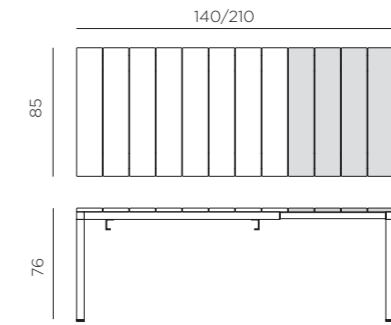

Ref. 486

RIO ALU 140 EXT.