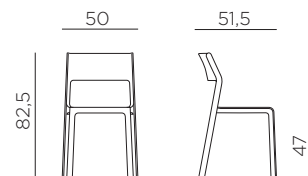

TRILL BISTROT

design Raffaello Galiotto

Ref. 253

4,2

peso prodotto in kg
weight of product in kg

6

0,429 m³

imballo cartonato - pz e volume in m³
carton packing - pcs and volume in cbm

24 pz

pz su pallet
pcs on pallet

6 pz

impilabile
stackable

prodotto testato a norma da Catas
product tested by Catas

IT Sedia monoblocco senza braccioli. Materiale: polipropilene fiberglass trattato anti-UV e colorato in massa. Finitura opaca. Dotata di piedini antiscivolo. Cuscino disponibile su ordinazione. Resina riciclabile.