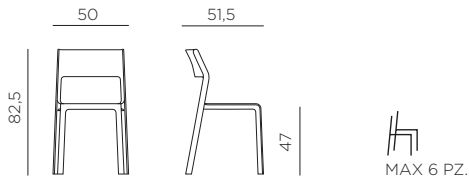

NARDI

YOUR OUTDOOR LIVING

made in italy

TRILL BISTROT

design Raffaello Galiotto

Ref. 253

IT Sedia monoblocco senza braccioli. Materiale: polipropilene fiberglass trattato anti-UV e colorato in massa. Impilabile. Finitura opaca. Dotata di piedini antiscivolo. Cuscino disponibile su ordinazione. Istruzioni d'uso: posizionare in modo stabile su un suolo piano. Pulire con detersivi non aggressivi e sciacquare con acqua. Tipo di utilizzo: showroom - sale pubbliche - bar - caffetterie - ristoranti - mense - banche - sale riunioni. Prodotto in Italia. Resina riciclabile. Prodotto a norma UNI EN 581/1/2 - UNI EN 16139. Movimentare con carrello portasedie o sollevare la pila per i braccioli/sedie.