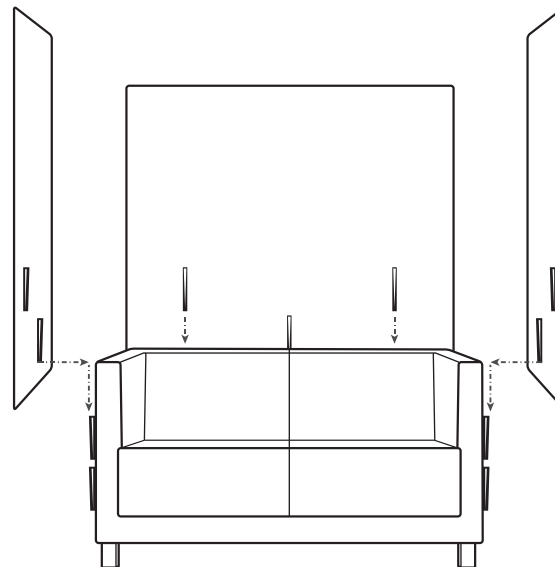

profim

Instrukcja montażu

Assembly instruction - Vancouver Lite (walls)

Montageanleitung - Vancouver Lite (Trennwände)

Instrukce k montáži - Vancouver Lite (paravany)

Instruction du montage - Vancouver Lite (séparateurs)

Инструкция по сборке - Vancouver Lite (перегородки)

Vancouver Lite (ścianki)

1

Zestaw sof w kształcie litery „U”
Set of „U-shape” sofas
Satzes Sofas in der Form des Buchstaben „U”
Sestav pohovek ve tvaru „U”
Composition des canapés en „U”
Комплекта диванов образного „U”