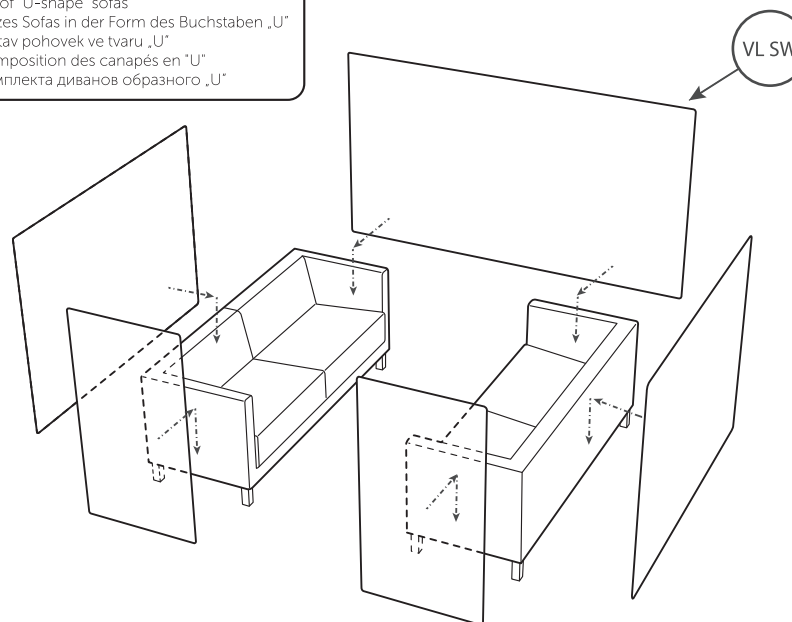

profim

Instrukcja montażu

Assembly instruction - Vancouver Lite (walls)

Montageanleitung - Vancouver Lite (Trennwände)

Instrukce k montáži - Vancouver Lite (paravany)

Instruction du montage - Vancouver Lite (séparateurs)

Инструкция по сборке - Vancouver Lite (перегородки)

Vancouver Lite (ścianki)

1

Zestaw sof w kształcie litery „U”
Set of „U-shape” sofas
Satzes Sofas in der Form des Buchstaben „U”
Sestav pohovek ve tvaru „U”
Composition des canapés en „U”
Комплекта диванов образного „U”