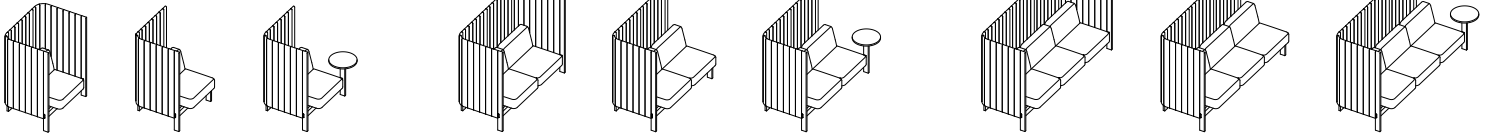

Weiss
Blanc

Polsterstoff Tissu de recouvrement

Radio | Blazer | Mood | Tonus | Steelcut Trio | Divina

3_Optionen Options

Rücken- und Seitenpaneel beidseitig	Panneaux dorsaux et latéraux sur les deux côtés	<input checked="" type="radio"/>
Rücken- und Seitenpaneel links	Panneau dorsal et latéral gauche	<input checked="" type="radio"/>
Rücken- und Seitenpaneel links, Anbautisch rechts	Panneau dorsal et latéral gauche, table d'appoint intégrée droite	<input checked="" type="radio"/>
Rücken- und Seitenpaneel rechts	Panneau dorsal et latéral droite	<input checked="" type="radio"/>
Rücken- und Seitenpaneel rechts, Anbautisch links	Panneau dorsal et latéral droite, table d'appoint intégrée gauche	<input checked="" type="radio"/>
Verbindungspaneel	Panneau de liaison	<input checked="" type="radio"/>
Elektrifizierungsmodul	Module d'électrification	<input type="radio"/>
Mediabox für Arbeitstisch	Boîtier multimédias pour table de travail	<input type="radio"/>
Antirutschgleiter / Filzgleiter	Glisseurs antidérapants / Glisseurs en feutre	<input type="radio"/>

Standard Standard
Optional En option

Koje Alcôve

Arbeits Tisch Table de travail

Hocker Repose-pieds

Bestelltisch Table basse

Girsberger AG, Bützberg, CH
Girsberger GmbH, Wien, A
Girsberger France, Paris, F
Girsberger GmbH, Endingen, D
Girsberger Benelux BV, Amsterdam, NL
Tuna Girsberger Tic. AS Silivri, TR