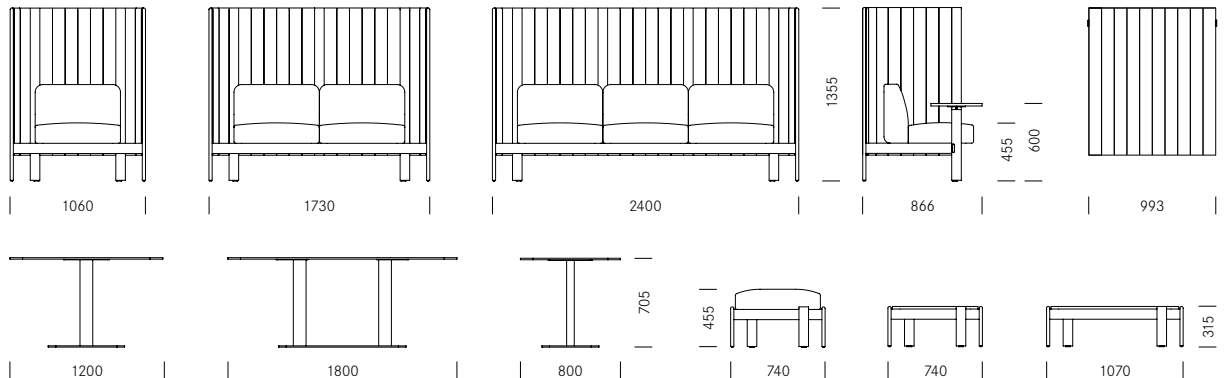

1_Masse Dimensions

2_Materialien Matériaux

Massivholz Bois massif

Eiche
Chêne

Metall Métal

Schwarz
beschichtet
Laqué noir

Weissaluminium
Aluminium blanc

Vollkern Stratifié compact

Weiss
Blanc

Polsterstoff Tissu de recouvrement

Radio | Blazer | Mood | Tonus | Steelcut Trio | Divina

3_Optionen Options

Rücken- und Seitenpaneel beidseitig	Panneaux dorsaux et latéraux sur les deux côtés	☒
Rücken- und Seitenpaneel links	Panneau dorsal et latéral gauche	☒
Rücken- und Seitenpaneel links, Anbautisch rechts	Panneau dorsal et latéral gauche, table d'appoint intégrée droite	☒
Rücken- und Seitenpaneel rechts	Panneau dorsal et latéral droite	☒
Rücken- und Seitenpaneel rechts, Anbautisch links	Panneau dorsal et latéral droite, table d'appoint intégrée gauche	☒
Verbindungspaneel	Panneau de liaison	☒
Elektrifizierungsmodul	Module d'électrification	☐
Mediabox für Arbeitstisch	Boîtier multimédias pour table de travail	☐
Antirutschgleiter / Filzgleiter	Glisseurs antidérapants / Glisseurs en feutre	☐

Standard Standard ☒
Optional En option ☐