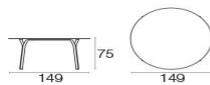

Beschreibung

Code: **9051**

Typ: **Feststehend**

Kollektion: **Angel**

Statische belastung: 200 Kg

Form: Runde

Technische Angaben

Breite: **149 cm**

Tiefe: **149 cm**

Höhe: **75 cm**

Gewicht: **35.60 Kg**

Statische belastung: **200 Kg**

Verpackung

Kolli: **1**

Stück pro Packung: **1**

Maße: **154x27x154 cm**