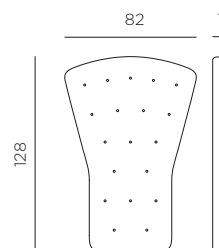

CUSCINO FOLIO COMFORT

design Raffaello Galiotto

**Ref. 36300.01**

-  1,4 peso prodotto in kg
weight of product in kg
-  1 imballo cartonato - pz e volume in m³
0,078 m³ carton packing - pcs and volume in cbm
-  30 pz pz su pallet
pcs on pallet

IT Cuscino per poltrona Folio. NON sfoderabile/zip. Spessore 7 cm. Dotato di fettucce in tessuto con velcro. Il tessuto è accoppiato internamente con ovatta costituita da fibra di poliestere. Lavabile a 30°, programma delicati.