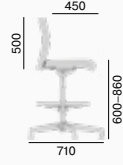

297

15 kg

291-RA,F34-N6

17 kg

291-RA,F80-N6

18 kg