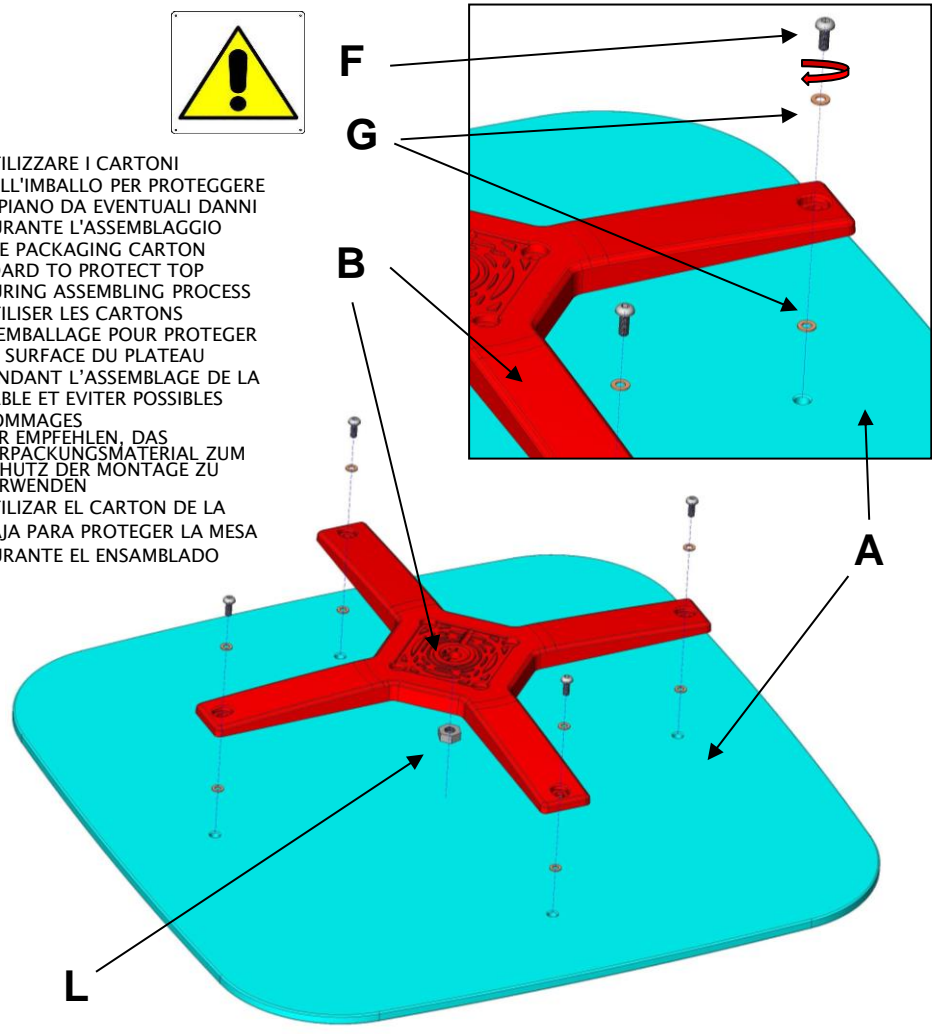

EMU Group S.p.A.
06055 Marsciano (Perugia) - ITALY - Tel.075.874021 - Fax.075.8743903
e.mail: info@emu.it - www.emu.it

ASSEMBLY INSTRUCTION

SHINE 255-258

IST.405/C

1

UTILIZZARE I CARTONI
 DELL'IMBALLO PER PROTEGGERE
 IL PIANO DA EVENTUALI DANNI
 DURANTE L'ASSEMBLAGGIO
 USE PACKAGING CARTON
 BOARD TO PROTECT TOP
 DURING ASSEMBLING PROCESS
 UTILISER LES CARTONS
 D'EMBALLAGE POUR PROTEGER
 LA SURFACE DU PLATEAU
 PENDANT L'ASSEMBLAGE DE LA
 TABLE ET EVITER POSSIBLES
 DOMMAGES
 WIR EMPFEHLEN, DAS
 VERPACKUNGSMATERIAL ZUM
 SCHUTZ DER MONTAGE ZU
 VERWENDEN
 UTILIZAR EL CARTON DE LA
 CAJA PARA PROTEGER LA MESA
 DURANTE EL ENSAMBLADO