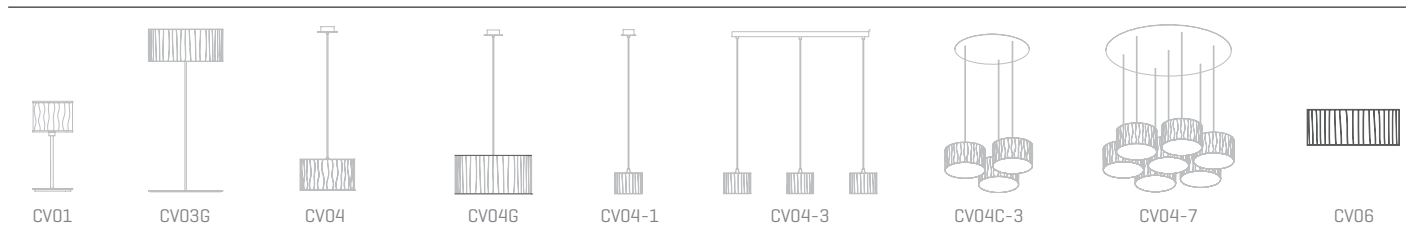

Curvas

ref. **CV06**

Wall lamp
Aplique

45cm | 17,7in

17cm | 6,7in

12cm | 4,7in

Curvas Collection

MATERIAL FINISHES MATERIALES Y ACABADOS

LAMPSHADE TULIPA

Glass Vidrio
One colour to choose Un color a elegir

SUPPORT SOPORTE

Stainless steel
Acero inoxidable

LIGHT SOURCE FUENTE DE LUZ

230V - 50Hz

- E14 - Max. 2x11 W
- E14 ECO - Max. 2x46 W
- E14 LED - Max. 2x7 W
- E14 - Max. 2x60 W

230V - 50Hz

- E12 Candel - Max. 2x60 W

ENERGY EFFICIENCY EFICIENCIA ENERGÉTICA

from A+ to E
desde A+ a E

OTHER TECHNICAL DATA OTROS DATOS TÉCNICOS

PACKAGING EMBALAJE

62x27x20cm | 24,4x10,6x7,9in
3kg | 6,5lb