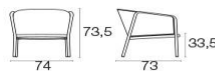

### Beschreibung

Code: **1218**

Typ: **Armlehnstühle**

Kollektion: **Carousel**

Statische belastung: 200 Kg

Kissenmaterial:

Polypropylengewebe

Sitzhöhe: 33.5 cm

### Technische Angaben

Breite: **74 cm**

Tiefe: **73 cm**

Höhe: **73,5 cm**

Gewicht: **10.6 Kg**

Statische belastung: **200 Kg**

### Verpackung

Kolli: **1**

Stück pro Packung: **1**

Maße: **78x78x78 cm**

Volumen: **0,474 mü**

PE-Verpackungen, Kartons

Carousel / Loungesessel  
Design / Sebastian Herkner

Farben