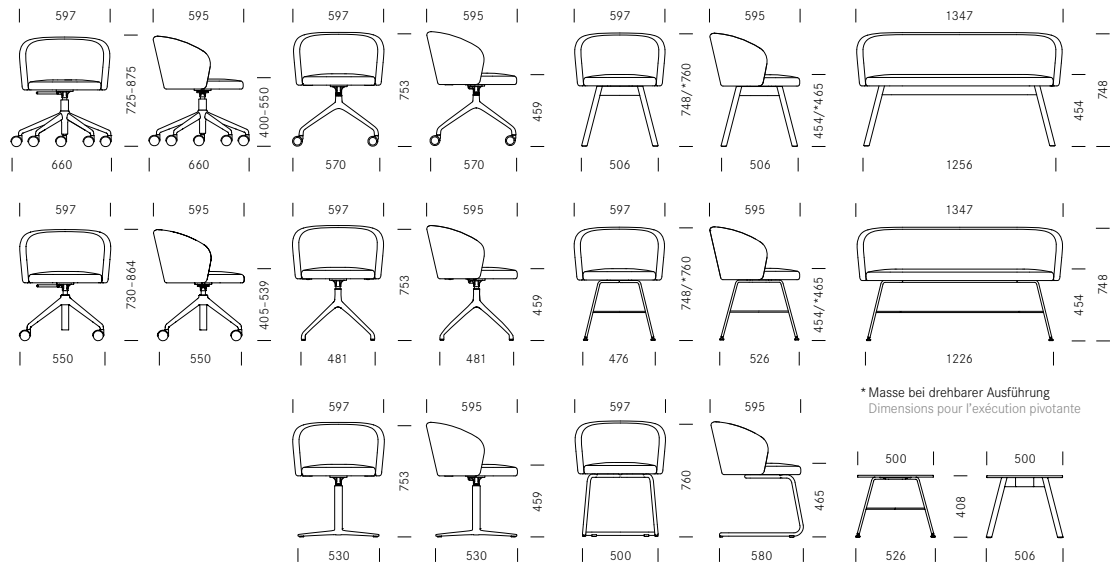

1_Masse Dimensions