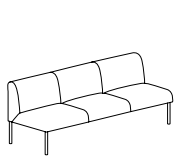

Accessoires

Tischplatte Massivholz Eiche, Mediaport, Lampe

TISCH

Konstruktion

Pulverbeschichtete Metallbeine

Tischplatte

Massives Eichenholz

BREITE x TIEFE x HÖHE x SITZHÖHE
CM

SO/201/N/16
136 x 68 x 74 x 43

SO/201/W/17
136 x 68 x 124 x 43

SO/201/N/18
136 x 68 x 74 x 43

SO/201/W/19
136 x 68 x 124 x 43

SO/201/N/20
136 x 68 x 74 x 43

SO/201/W/21
136 x 68 x 124 x 43

SO/251/0/22
170 x 68 x 43

SO/251/N/24
170 x 68 x 74 x 43

SO/251/W/27
170 x 68 x 124 x 43

SO/251/N/30
170 x 68 x 74 x 43

SO/251/N/33
170 x 68 x 74 x 43

SO/251/W/36
170 x 68 x 124 x 43

SO/251/N/39
170 x 68 x 74 x 43

SO/301/0/41
204 x 68 x 43

SO/301/N/43
204 x 68 x 74 x 43

SO/301/W/44
204 x 68 x 124 x 43

SO/301/N/45
204 x 68 x 74 x 43

SO/301/W/46
204 x 68 x 124 x 43

SO/301/N/47
204 x 68 x 74 x 43

SO/351/N/50
238 x 68 x 74 x 43

SO/351/W/53
238 x 68 x 124 x 43