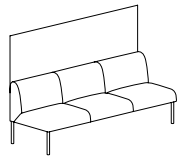

Accessoires

Tischplatte Massivholz Eiche, Mediaport, Lampe

TISCH

Konstruktion

Pulverbeschichtete Metallbeine

Tischplatte

Massives Eichenholz

BREITE x TIEFE x HÖHE x SITZHÖHE
CM

SO/201/N/16
136 x 68 x 74 x 43

SO/201/W/17
136 x 68 x 124 x 43

SO/201/N/18
136 x 68 x 74 x 43

SO/201/W/19
136 x 68 x 124 x 43

SO/201/N/20
136 x 68 x 74 x 43

SO/201/W/21
136 x 68 x 124 x 43

SO/251/0/22
170 x 68 x 43

SO/251/N/24
170 x 68 x 74 x 43

SO/251/W/27
170 x 68 x 124 x 43

SO/251/N/30
170 x 68 x 74 x 43

SO/251/N/33
170 x 68 x 74 x 43

SO/251/W/36
170 x 68 x 124 x 43

SO/251/N/39
170 x 68 x 74 x 43

SO/301/0/41
204 x 68 x 43

SO/301/N/43
204 x 68 x 74 x 43

SO/301/W/44
204 x 68 x 124 x 43

SO/301/N/45
204 x 68 x 74 x 43

SO/301/W/46
204 x 68 x 124 x 43

SO/301/N/47
204 x 68 x 74 x 43

SO/351/N/50
238 x 68 x 74 x 43

SO/351/W/53
238 x 68 x 124 x 43