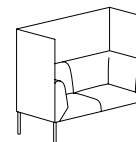

Accessoires

Tischplatte Massivholz Eiche, Mediaport, Lampe

TISCH

Konstruktion

Pulverbeschichtete Metallbeine

Tischplatte

Massives Eichenholz

BREITE x TIEFE x HÖHE x SITZHÖHE
CM

SO/101/0/2
68 x 68 x 43

SO/101/N/3
68 x 68 x 74 x 43

SO/151/N/4
102 x 68 x 74 x 43

SO/151/W/7
102 x 68 x 124 x 43

SO/101/N/83
68 x 68 x 74 x 43

SO/151/N/10
102 x 68 x 74 x 43

SO/101/W/84
68 x 68 x 124 x 43

SO/151/W/13
102 x 68 x 124 x 43

SO/201/N/16
136 x 68 x 74 x 43

SO/201/W/17
136 x 68 x 124 x 43

SO/201/N/18
136 x 68 x 74 x 43

SO/201/W/19
136 x 68 x 124 x 43

SO/201/N/20
136 x 68 x 74 x 43

SO/201/W/21
136 x 68 x 124 x 43

SO/251/0/22
170 x 68 x 43

SO/251/N/24
170 x 68 x 74 x 43

SO/251/W/27
170 x 68 x 124 x 43

SO/251/N/30
170 x 68 x 74 x 43

SO/251/N/33
170 x 68 x 74 x 43

SO/251/W/36
170 x 68 x 124 x 43

SO/251/N/39
170 x 68 x 74 x 43

SO/301/0/41
204 x 68 x 43