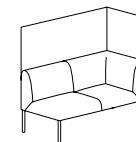

Accessoires

Tischplatte Massivholz Eiche, Mediaport, Lampe

TISCH

Konstruktion

Pulverbeschichtete Metallbeine

Tischplatte

Massives Eichenholz

BREITE x TIEFE x HÖHE x SITZHÖHE
CM

SO/101/0/2
68 x 68 x 43

SO/101/N/3
68 x 68 x 74 x 43

SO/151/N/4
102 x 68 x 74 x 43

SO/151/W/7
102 x 68 x 124 x 43

SO/101/N/83
68 x 68 x 74 x 43

SO/151/N/10
102 x 68 x 74 x 43

SO/101/W/84
68 x 68 x 124 x 43

SO/151/W/13
102 x 68 x 124 x 43

SO/201/N/16
136 x 68 x 74 x 43

SO/201/W/17
136 x 68 x 124 x 43

SO/201/N/18
136 x 68 x 74 x 43

SO/201/W/19
136 x 68 x 124 x 43

SO/201/N/20
136 x 68 x 74 x 43

SO/201/W/21
136 x 68 x 124 x 43

SO/251/0/22
170 x 68 x 43

SO/251/N/24
170 x 68 x 74 x 43

SO/251/W/27
170 x 68 x 124 x 43

SO/251/N/30
170 x 68 x 74 x 43

SO/251/N/33
170 x 68 x 74 x 43

SO/251/W/36
170 x 68 x 124 x 43

SO/251/N/39
170 x 68 x 74 x 43

SO/301/0/41
204 x 68 x 43