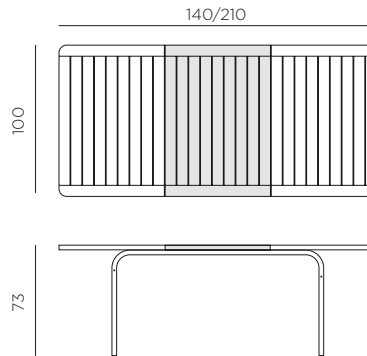

ES Mesa extensible. 140 - 210 x 100 x 73h cm. Material: tablero DurelTOP en polipropileno tratado anti UV y teñido en masa. Patas en aluminio pintado. Efecto mate. Tacos regulables. Instrucciones de uso: colocar en una superficie plana y estable. Limpiar el producto con detergente suave, aclarandolo posteriormente con agua. Advertencia: riesgo de pellizcarse al realizar el montaje. Tipo de uso: colectividades. Producto de ensamblar. Fabricado en Italia. Resina reciclable. Fabricado según normativa UNI EN 581/1/3.

PT Mesa extensível. 140 - 210 x 100 x 73h cm. Material: tampo DurelTOP em polipropileno com tratamento anti-UV colorido na totalidade. Pernas em alumínio pintado. Acabamento fosco. Pés ajustáveis. Instruções de utilização: deve permanecer em solo estável e plano. Limpar com detergente suave e passar com água. Aviso importante: perigo de corte e entalamento durante a instalação. Utilização: coletividade. Requer montagem. Fabricado em Italia. Resina reciclável. Produto conforme norma UNI EN 581/1/3.

Ref. 427

For recycling information www.nardioutdoor.com/packaging

IMPORTANTE, CONSERVARE PER FUTURI RIFERIMENTI: LEGGERE ATTENTAMENTE. • IMPORTANT, RETAIN FOR FUTURE REFERENCE: READ CAREFULLY. • IMPORTANT-À CONSERVER POUR DE FUTURS BESOINS DE RÉFÉRENCE: À LIRE SOIGNEUSEMENT. • WICHTIG BITTE AUFMERKSAM DURCHLESEN UND GUT AUFBEWAHREN. • IMPORTANTE GUARDAR PARA FUTURAS CONSULTAS: LEER ATENTAMENTE. • IMPORTANTE CONSERVE PARA FUTURAS REFERÊNCIAS: LEIA ATENTAMENTE.