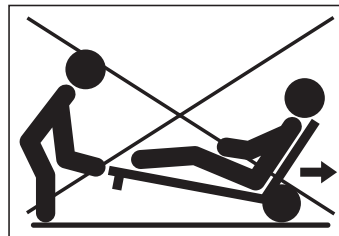

## EDEN

design Raffaello Galiotto

170/194,5 x 71 x h85 cm

**IT** Lettino prendisole con braccioli. Struttura tubolare in polipropilene trattato anti-uv e colorato in massa. Schienale reclinabile in 4 posizioni. Dotato di rotelline e piedini antiscivolo. Impilabile. Cuscino disponibile su ordinazione. Istruzioni d'uso: posizionare in modo stabile su un suolo piano. Pulire con detergenti non aggressivi e sciacquare con acqua. Tipo di utilizzo: collettività. Prodotto in Italia. Resina riciclabile. Prodotto a norma UNI EN 581/1/2. **EN** Sunlounger with arms. Tubular frame in polypropylene with UV additives and is uniformly coloured. Back reclining in 4 positions. With small wheels and non-slip feet. Stackable. Cushion available to order. Instructions for use: place on a flat level area. Wash with mild soap and rinse with water. Typical uses: group gatherings. Made in Italy. Recyclable resin. Product conforms to UNI EN 581/1/2. **FR** Bain de soleil avec accoudoirs. Structure tubulaire en polypropylène traité anti-UV et coloré dans la masse. Dossier réglable en 4 positions. Avec roulettes intégrées et patins anti-dérapants. Empilable. Coussin disponible sur commande. Instructions d'utilisation: positionner de manière stable sur un sol plan. Nettoyer le produit avec détergent non agressif et rincer avec de l'eau. Type d'utilisation: collectivité. Fabriqué en Italie. Résine recyclable. Produit conforme à la norme UNI EN 581/1/2. **DE** Sonnenliege mit Armlehnen. Rohrstruktur aus UV-beständigem Polypropylen, voll durchgefärbt. Rückenlehne 4-fach verstellbar. Mit Rädern und rutschfesten Fußkappen ausgestattet. Stapelbar. Kissen mit Auftrag verfügbar. Gebrauchseanleitung: Einsatz auf ebenem Untergrund. Reinigung mit neutralem Reinigungsmittel und mit Wasser nachspülen. Nutzung: Gewerblich. Hergestellt in Italien. Recyclebarer Kunststoff. Produkt entspricht der norm UNI EN 581/1/2. **ES** Tumbona con brazos. Estructura tubular en polipropileno tratado anti-UV y teñido en masa. Respaldo reclinable en 4 posiciones. Con ruedecillas y tapones antideslizantes. Apilable. Cojín disponible sobre pedido. Instrucciones de uso: colocar en una superficie plana y estable. Limpiar el producto con detergente suave, aclarándolo posteriormente con agua. Tipo de uso: colectividades. Fabricado en Italia. Resina reciclable. Fabricado según normativa UNI EN 581/1/2. **PT** Espreguiçadeira com braços. Estrutura tubular em polipropileno com tratamento anti-UV colorido na totalidade. Encosto reclinável em 4 posições. Com rodízio e pés antiderrapantes. Empilhável. Almofada disponível sob encomenda. Instruções de utilização: deve permanecer em solo estável e plano. Limpar com detergente suave e passar com água. Utilização: colectividade. Fabricado em Italia. Resina reciclável. Produto conforme norma UNI EN 581/1/2.