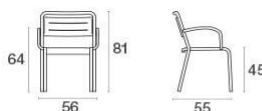

Beschreibung

Code: **209**
Typ: **Sessel**
Kollektion: **Urban**

Stapelbar: 8
Statische belastung: 200 Kg
Test: EN581-1 / EN581-2

Technische Angaben

Breite: **56 cm**
Tiefe: **55 cm**
Höhe: **81 cm**
Gewicht: **4.50 Kg**
Statische belastung: **200 Kg**

Verpackung

Kolli: **1**
Stück pro Packung: **4**
Maße: **97x71x59 cm**
Volumen: **0.406 mc**

PE-Verpackungen, Kartons

Urban / Armlehnstuhl
Design / Samuel Wilkinson

Test
EN581-1 / EN581-2

Farben

16
Marineblau