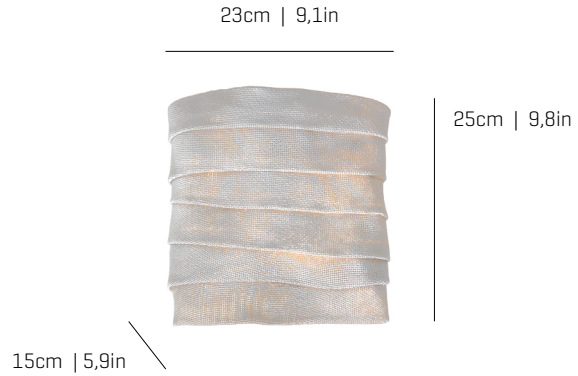

Kala

ref. KL06

Wall lamp
Aplique

[Click here to download:](#)
3D/2D, pictures, photometric curves
and assembly instructions

[Clica aquí para descargar:](#)
3D/2D, fotografías, curvas fotométricas
e instrucciones de montaje

SIMETECH® by arturo alvarez

INTERIOR
DESIGN
**BEST
OF
YEAR 2014**

Innovative translucent shading
lighting solution

Kala Collection

KL06

MATERIAL FINISHES MATERIALES Y ACABADOS

LAMPSHADE TULIPA

SIMETECH® by arturo alvarez

One colour to choose
Un color a elegir

SUPPORT SOPORTE

Painted steel
Acero pintado

LIGHT SOURCE FUENTE DE LUZ

230V - 50Hz

- G9 LED - Max. 2x4 W
- G9 ECO - Max. 2x42 W
- G9 - Max. 2x60 W

230V - 50Hz

- G9 LED - Max. 2x3 W

ENERGY EFFICIENCY EFICIENCIA ENERGÉTICA

from A+ to C
desde A+ a C

OTHER TECHNICAL DATA OTROS DATOS TÉCNICOS

PACKAGING EMBALAJE

33x24x15cm | 13x9,4x5,9in
1kg | 2,1lb

ELECTRICAL FEATURES CARACTERÍSTICAS ELÉCTRICAS

CERTIFICATIONS CERTIFICACIONES