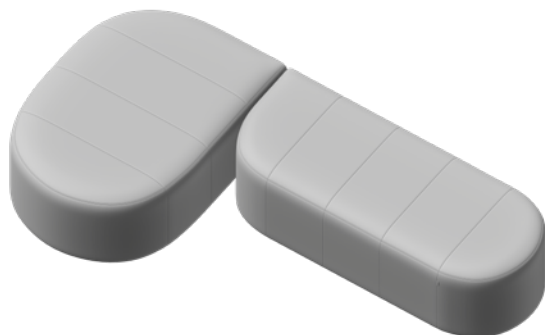

Abmessungen: 120x145 cm

Hocker (Pouf)
P60 x1

Sitz Breit
SW120 x1

L-Form LC-9

Abmessungen: 120x235 cm

Sitz Breit
SW120 x1

Sitz Schmal
SN150 x1

L-Form LC-10