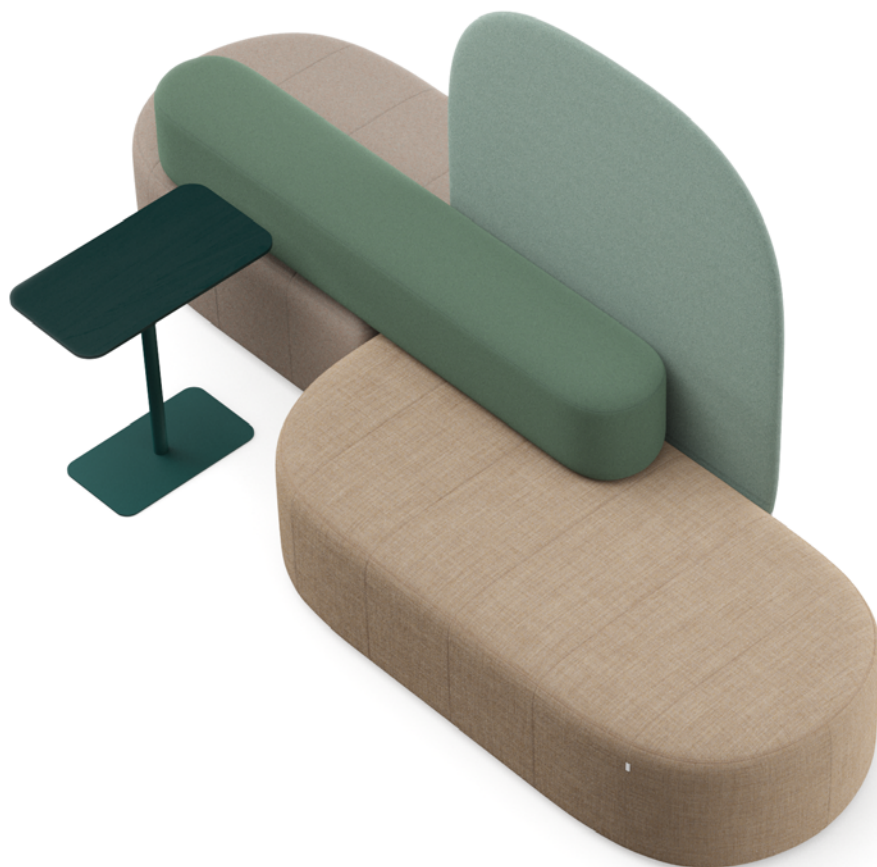

Steelcut Trio 426
Sitz SW120

Remix 252
Sitz SW180

Linear LS-1

Abmessungen: 240x128 cm

Sitz Breit
SW120 x2

Linear LS-2

Abmessungen: 300x140 cm

Rückenlehne
B180 x1