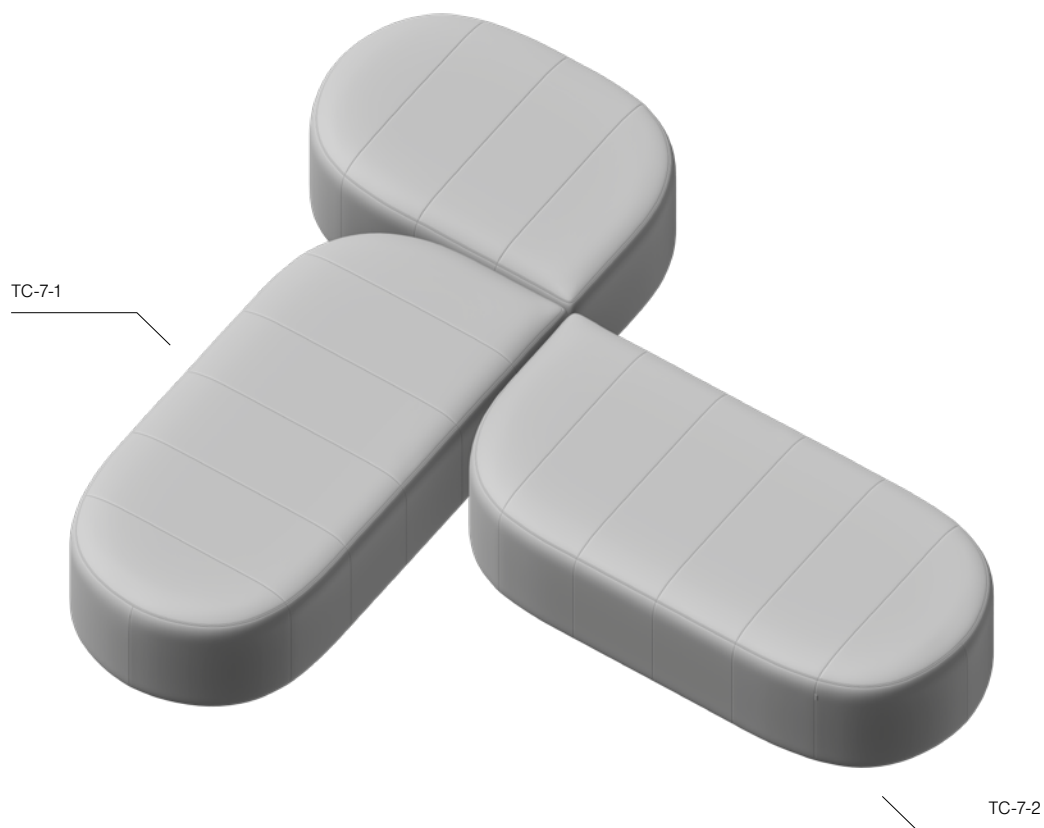

Trennwand
W120 x1

Rückenlehne
B120 x1

Sitz Breit
SW120 x1

Sitz Breit
SW180 x1

Sitz Schmal
SN210 x1

T-Form TC-7

Abmessungen: 265x300 cm

Sitz Breit
SW120 x1