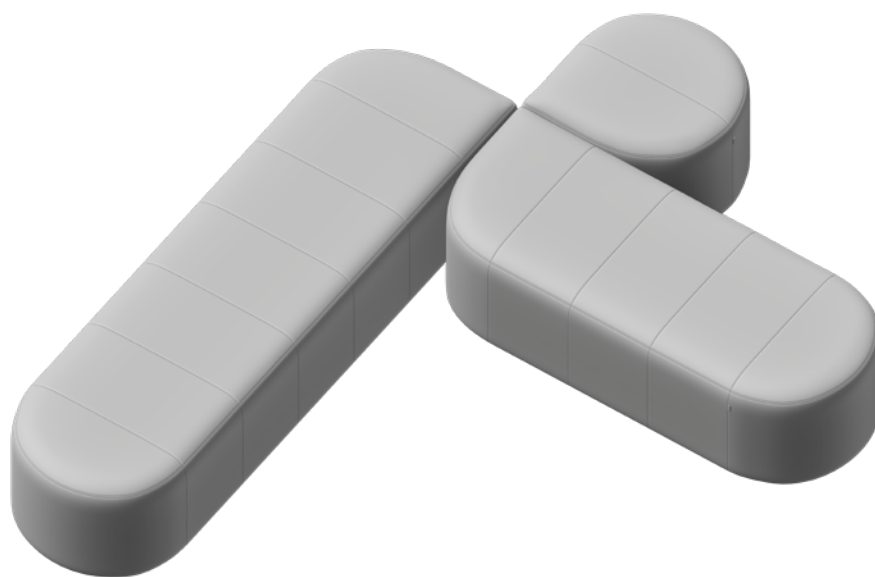

Abmessungen: 270x210 cm

Hocker (Pouf)
P60 x1

Sitz Schmal
SN150 x1

Sitz Schmal
SN210 x1

T-Form TC-2

Abmessungen: 360x210 cm

Sitz Schmal
SN150 (TC-2-1) x1

Sitz Schmal
SN150 (TC-2-2) x1