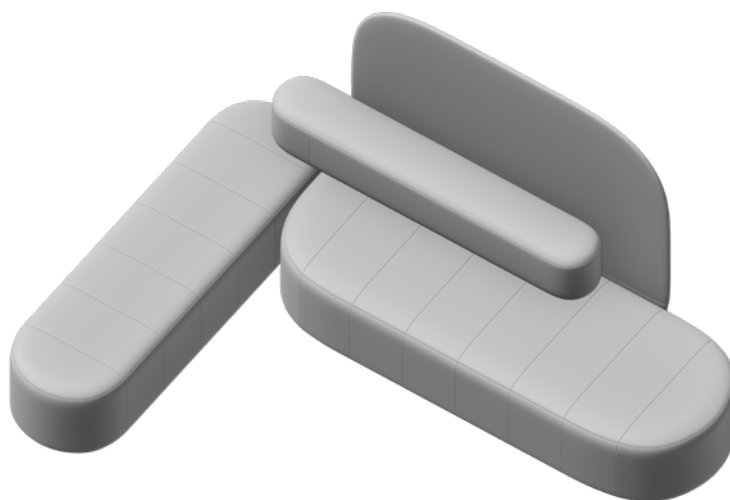

L-Form LC-7

Abmessungen: 212x300 cm

L-Form LC-8

Abmessungen: 120x145 cm