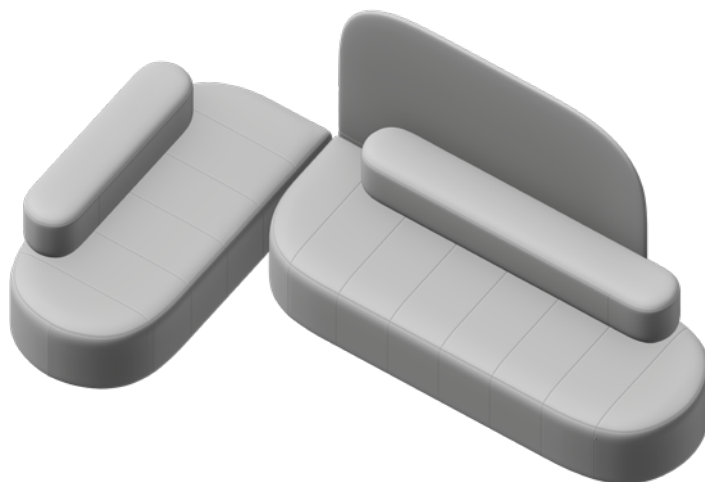

L-Form LC-21

Abmessungen: 182x325 cm