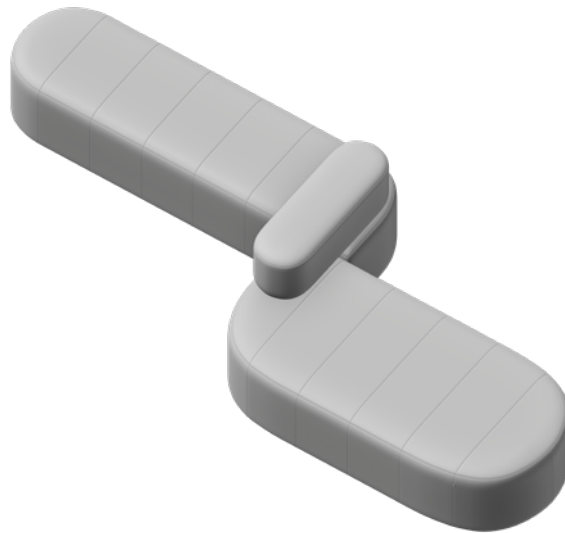

Linear LS-7

Abmessungen: 360x145 cm

- Rückenlehne
  B90 x1
- Sitz Breit
  SW180 x1
- Sitz Schmal
  SN210 x1

Linear LS-8

Abmessungen: 270x170 cm