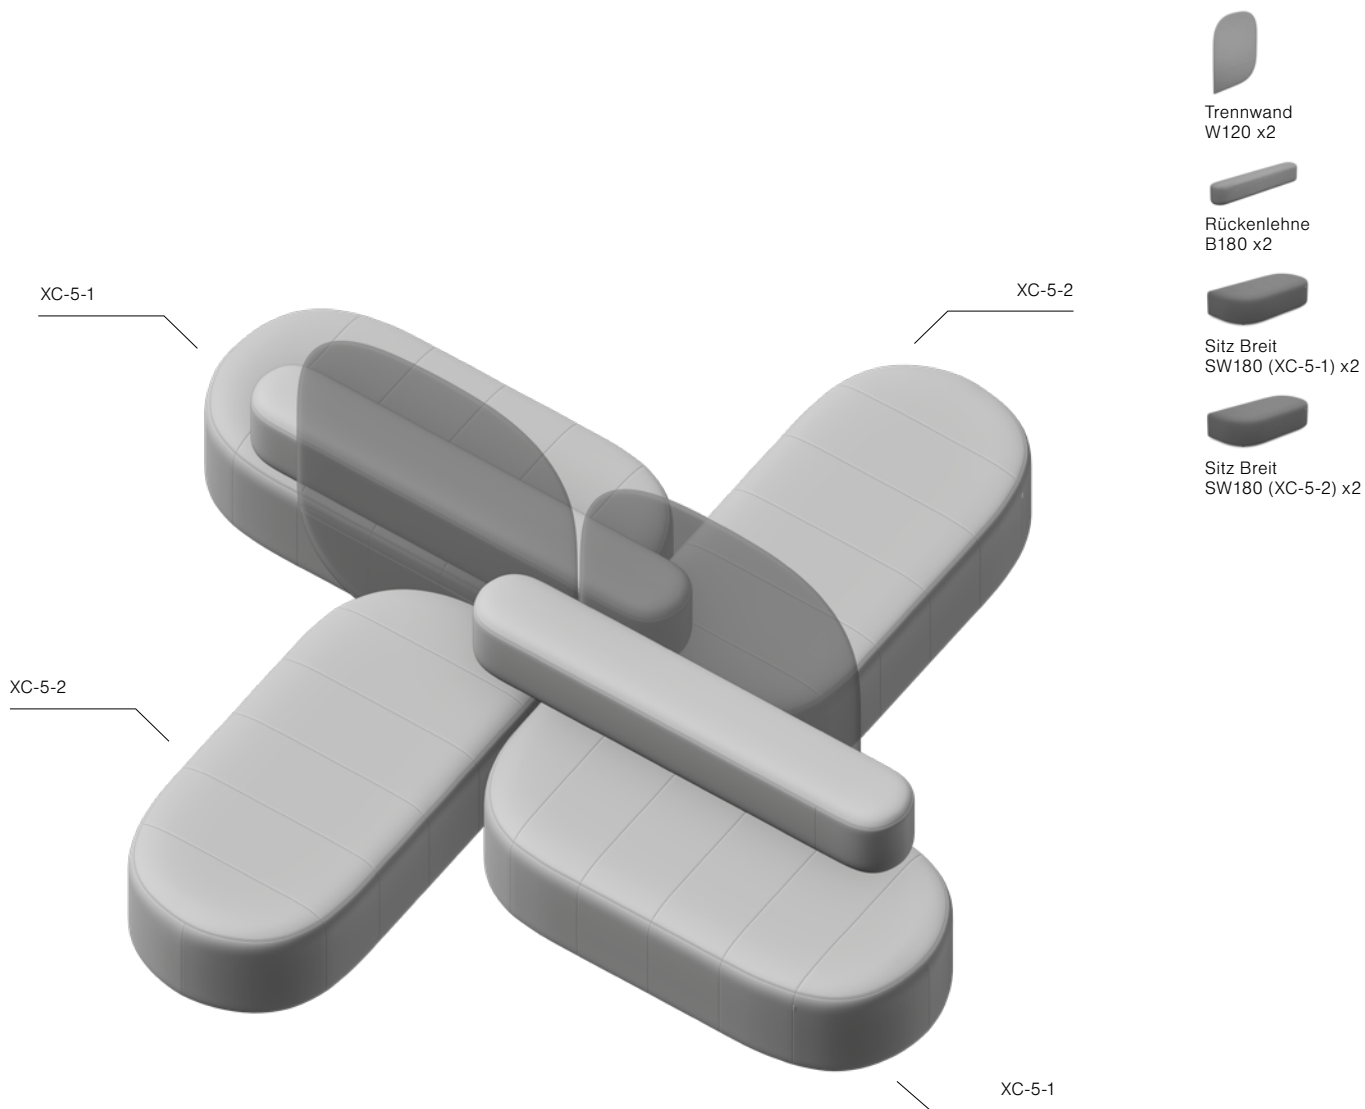

X-Form XC-5

Abmessungen: 362x360 cm