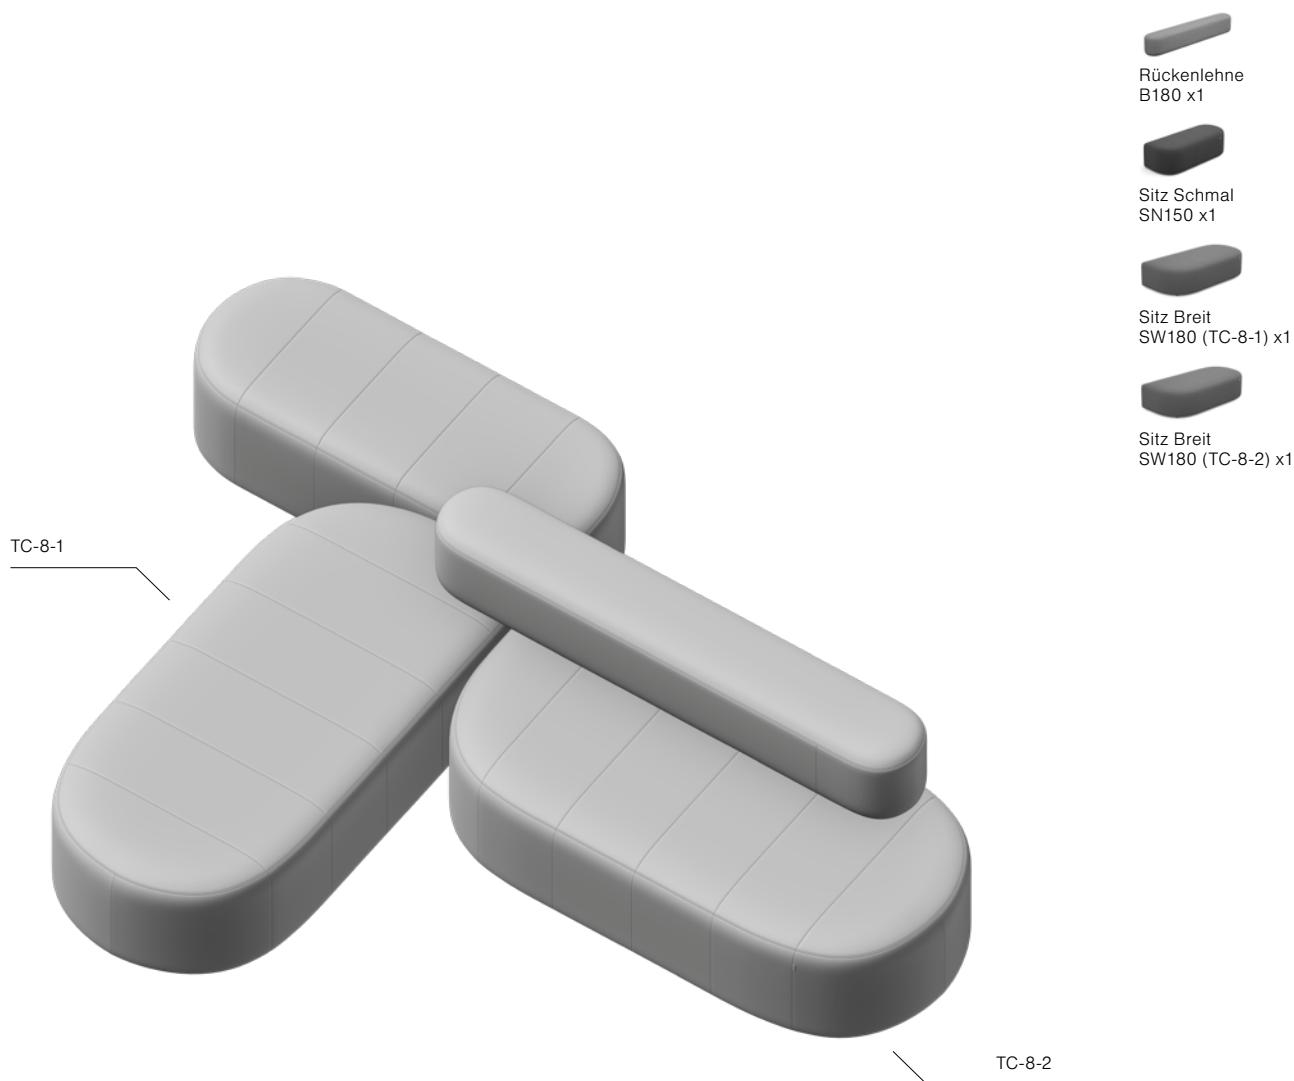

T-Form TC-8

Abmessungen: 240x330 cm