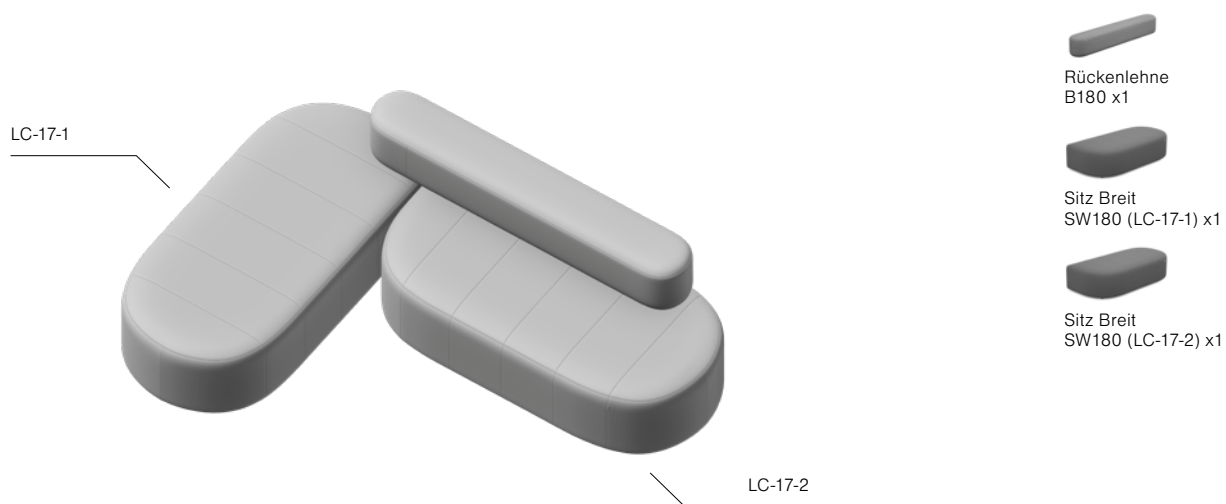

L-Form LC-17

Abmessungen: 180x265 cm