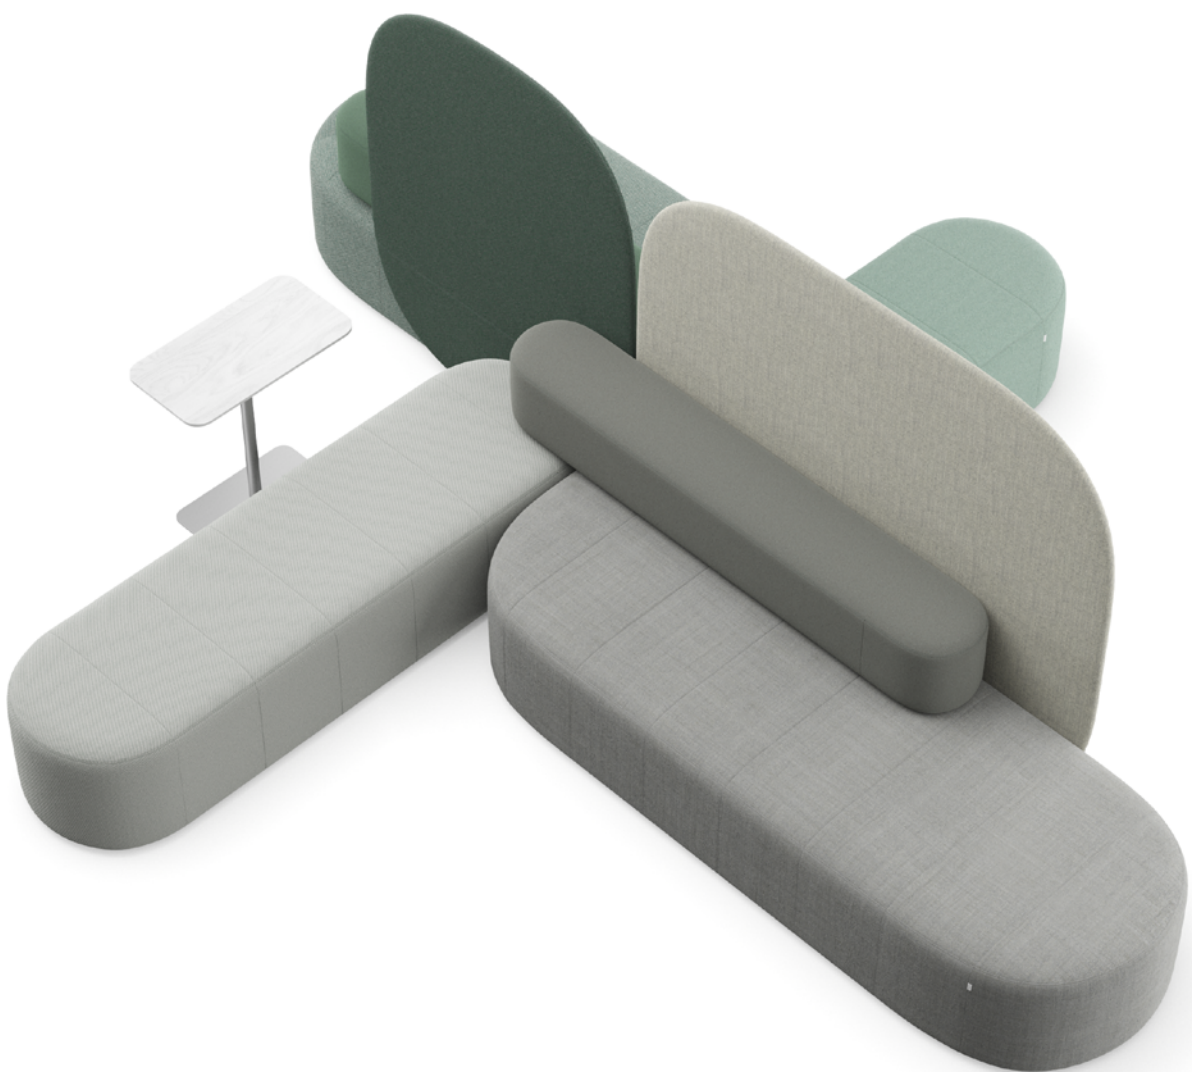

Esche weiß CNA01
Laptop Tisch LS65

Steelcut Trio 966
Trennwand W120

Remix123
Sitz SW240

Steelcut Trio 916
Sitz SW120

Oceanic OOC13
Sitz SN210

Revo

profim

X-Form XC-1

Abmessungen: 170x240 cm

Hocker (Pouf)
P60 x2

Sitz Breit
SW120 x2

X-Form XC-2

Abmessungen: 242x242 cm

Trennwand
W90 x4

Rückenlehne
B90 x4

Sitz Breit
SW120 x4

X-Form XC-3

Abmessungen: 360x240 cm

Sitz Breit
SW120 x2

Sitz Breit
SW180 x2

X-Form XC-4

Abmessungen: 360x360 cm

Rückenlehne
B180 x1

Sitz Breit
SW180 x2