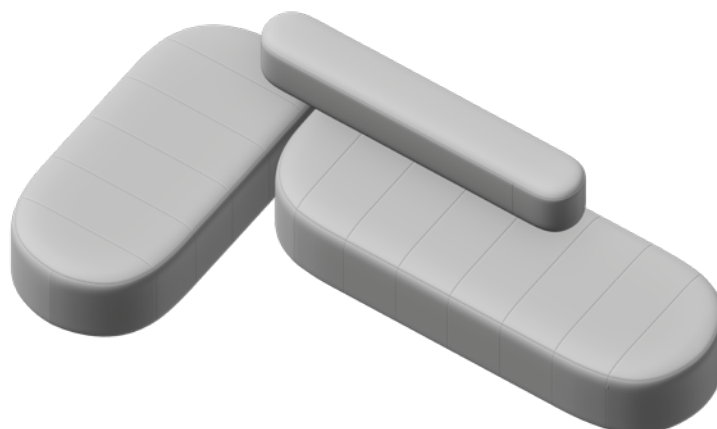

Trennwand
W120 x1

Rückenlehne
B120 x1

Rückenlehne
B180 x1

Sitz Breit
SW180 x1

Sitz Breit
SW240 x1

L-Form LC-20

Abmessungen: 180x325 cm

Rückenlehne
B180 x1