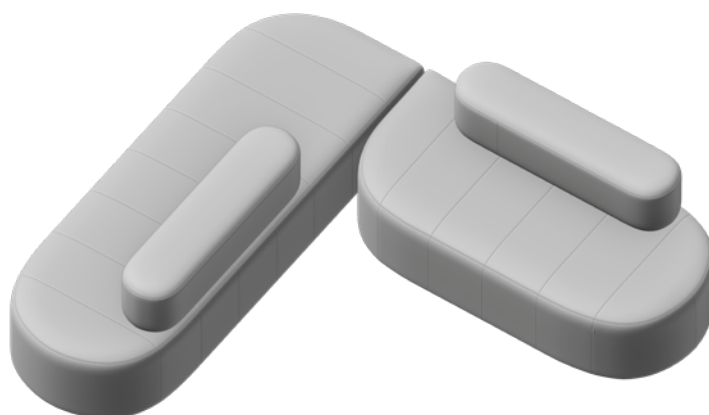

L-Form LC-23

Abmessungen: 240x265 cm

Rückenlehne
B120 x2

Sitz Breit
SW180 x1

Sitz Breit
SW240 x1