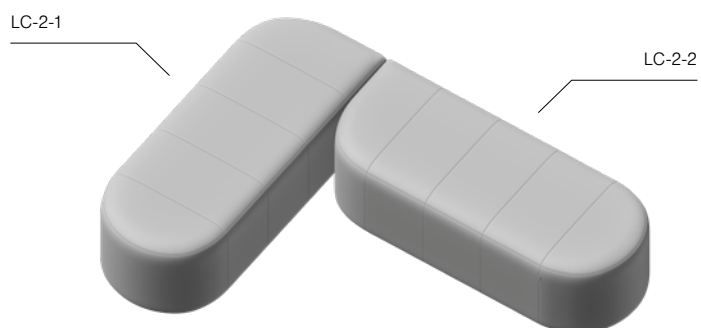

L-Form LC-2

Abmessungen: 150x210 cm

Sitz Schmal
SN150 (LC-2-1) x1

Sitz Schmal
SN150 (LC-2-2) x1