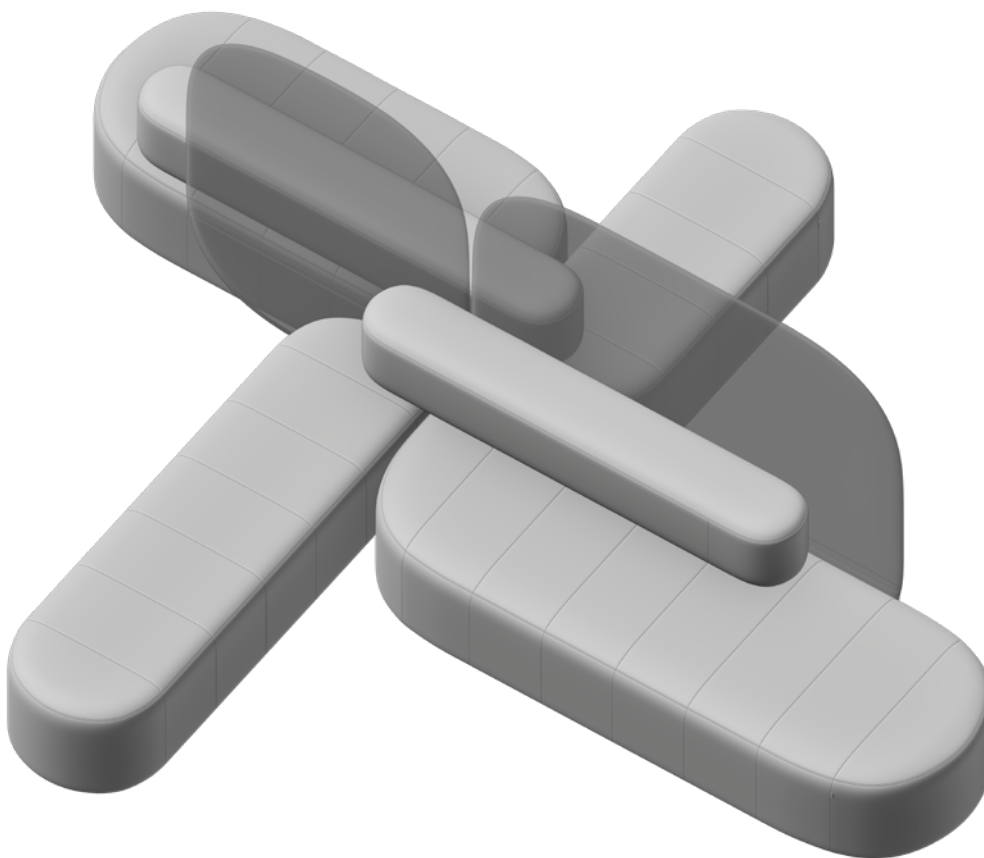

Rückenlehne
B180 x1

Sitz Schmal
SN150 x1

Sitz Breit
SW180 x1

Sitz Schmal
SN210 x1

Sitz Breit
SW240 x1

X-Form XC-11

Abmessungen: 362x420 cm

Trennwand
W120 x1