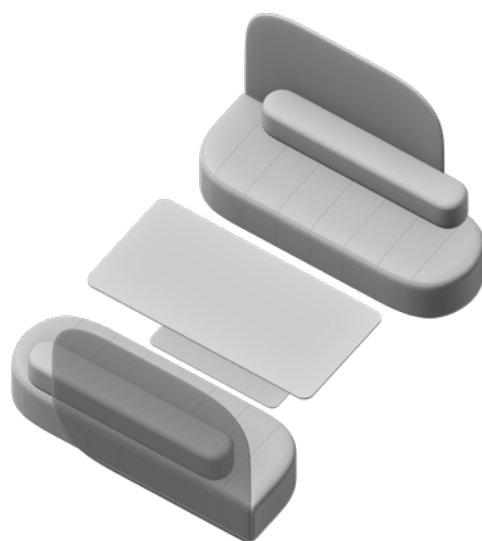

Sitz 2x SSW-7

Abmessungen: Zwei Sofas 240x87 cm