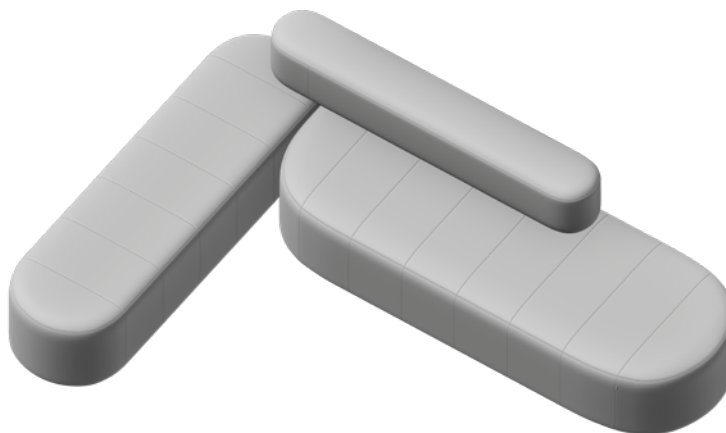

L-Form LC-27

Abmessungen: 240x265 cm

Rückenlehne
B120 x2

Sitz Breit
SW180 x1

Sitz Breit
SW240 x1

L-Form LC-28

Abmessungen: 210x300 cm

Rückenlehne
B180 x1