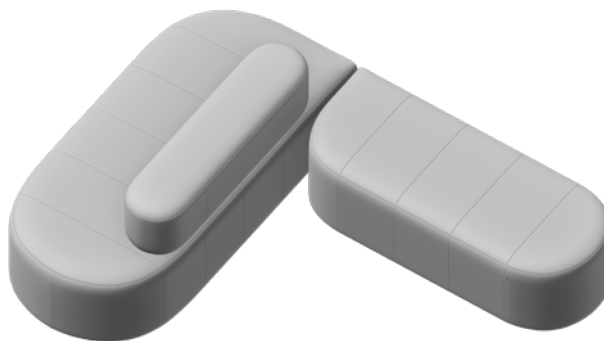

Rückenlehne
B120 x1

Sitz Schmal
SN150 x1

Sitz Breit
SW180 x1