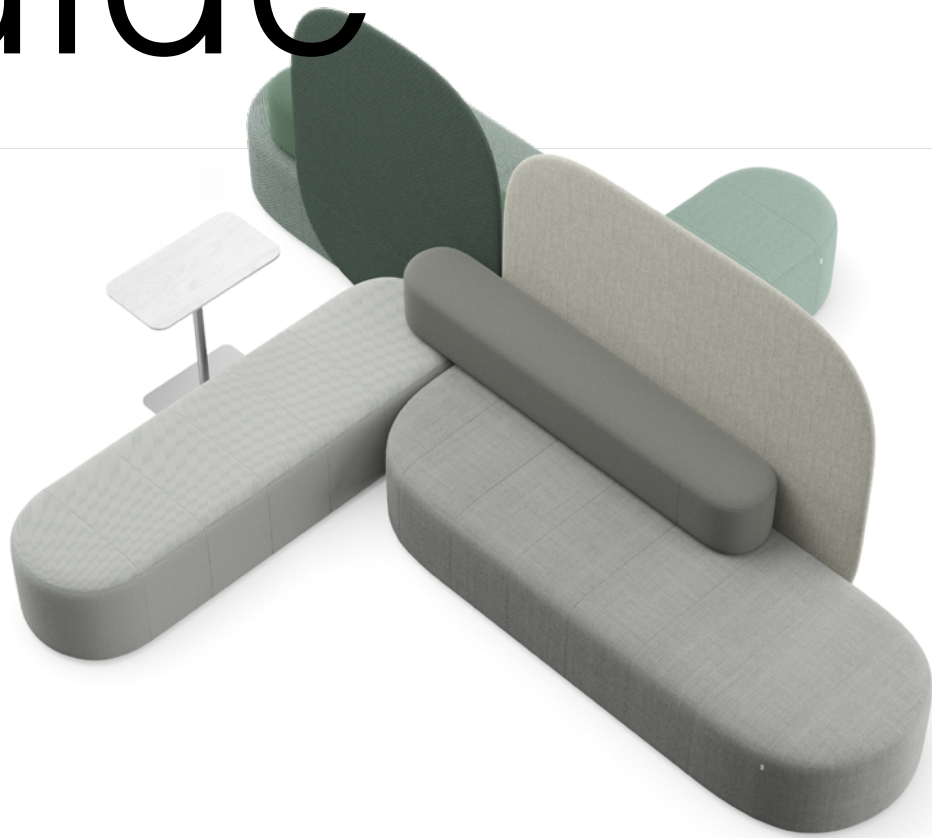

Revo Configuration Guide

Pearson Lloyd