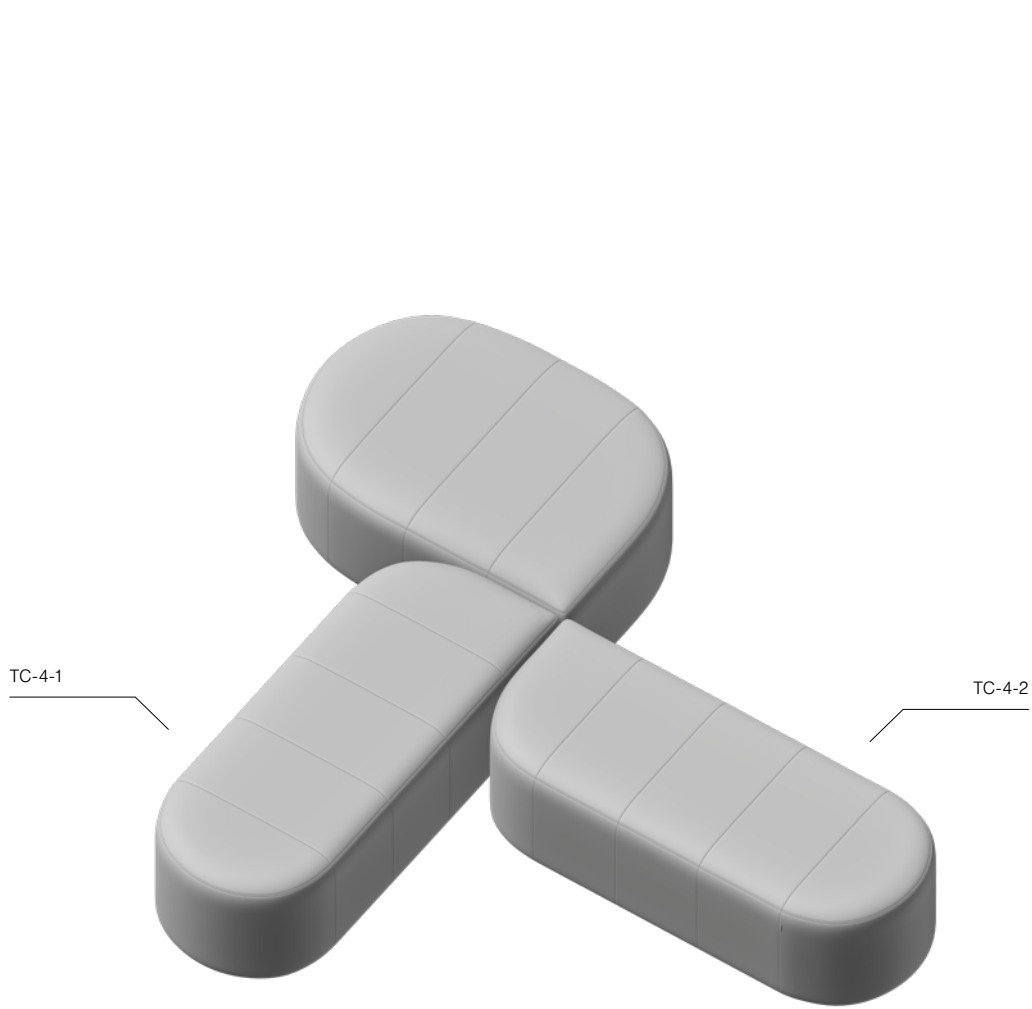

Sitz Schmal
SN210 x1

T-Form TC-3

Abmessungen: 330+235 cm

T-Form TC-4

Abmessungen: 235x270 cm

Sitz Breit
SW120 x1

Sitz Schmal
SN150 (TC-4-1) x1

Sitz Schmal
SN150 (TC-4-2) x1