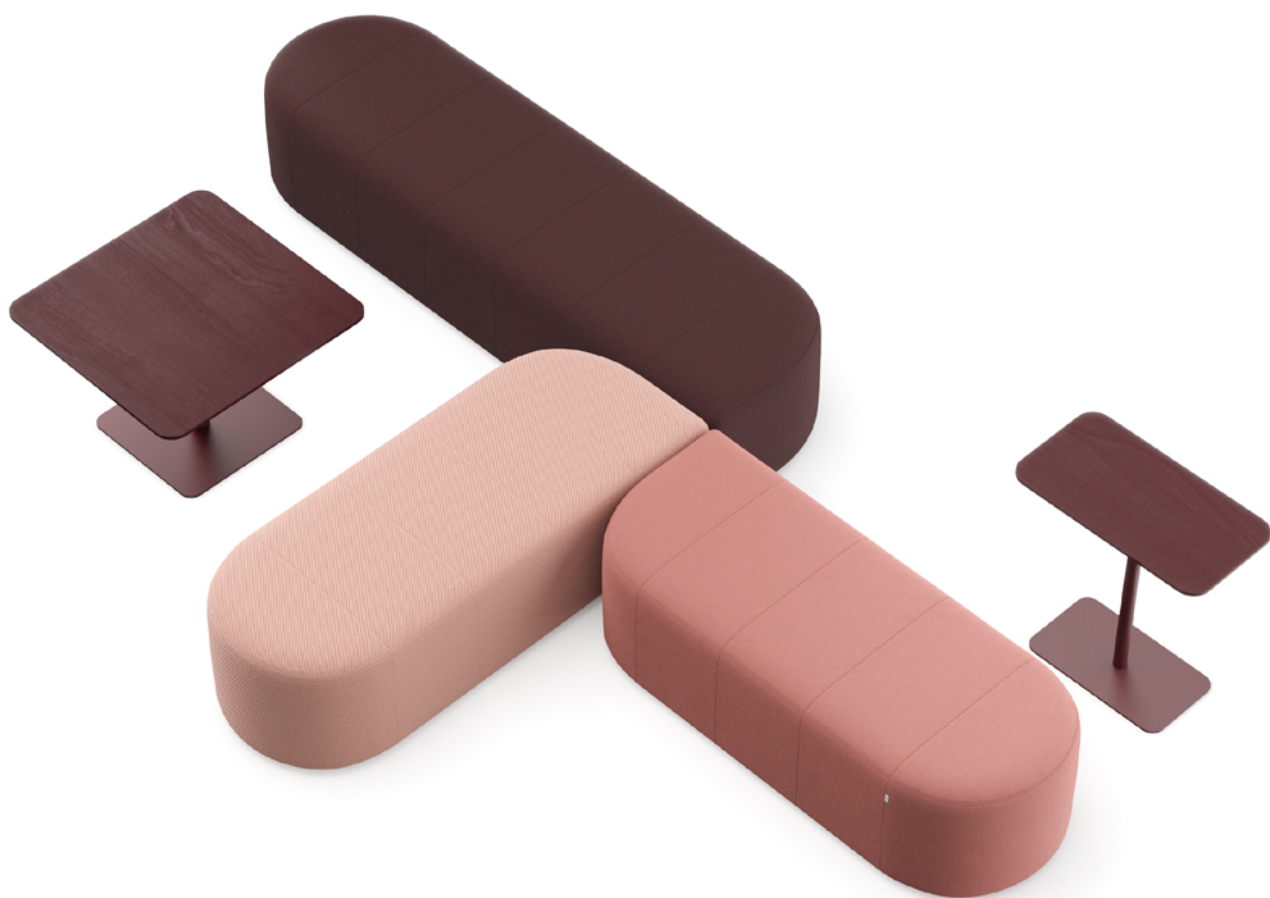

Tischgestell RAL 3005
Laptop Tisch LS65

Select 65117
Sitz SN150

Esche burgunderrot
CNA07
Couchtisch C150

Esche burgunderrot
CNA07
Laptop Tisch LS65

Oceanic OOC16
Sitz SN150

Revo

profim

T-Form TC-1