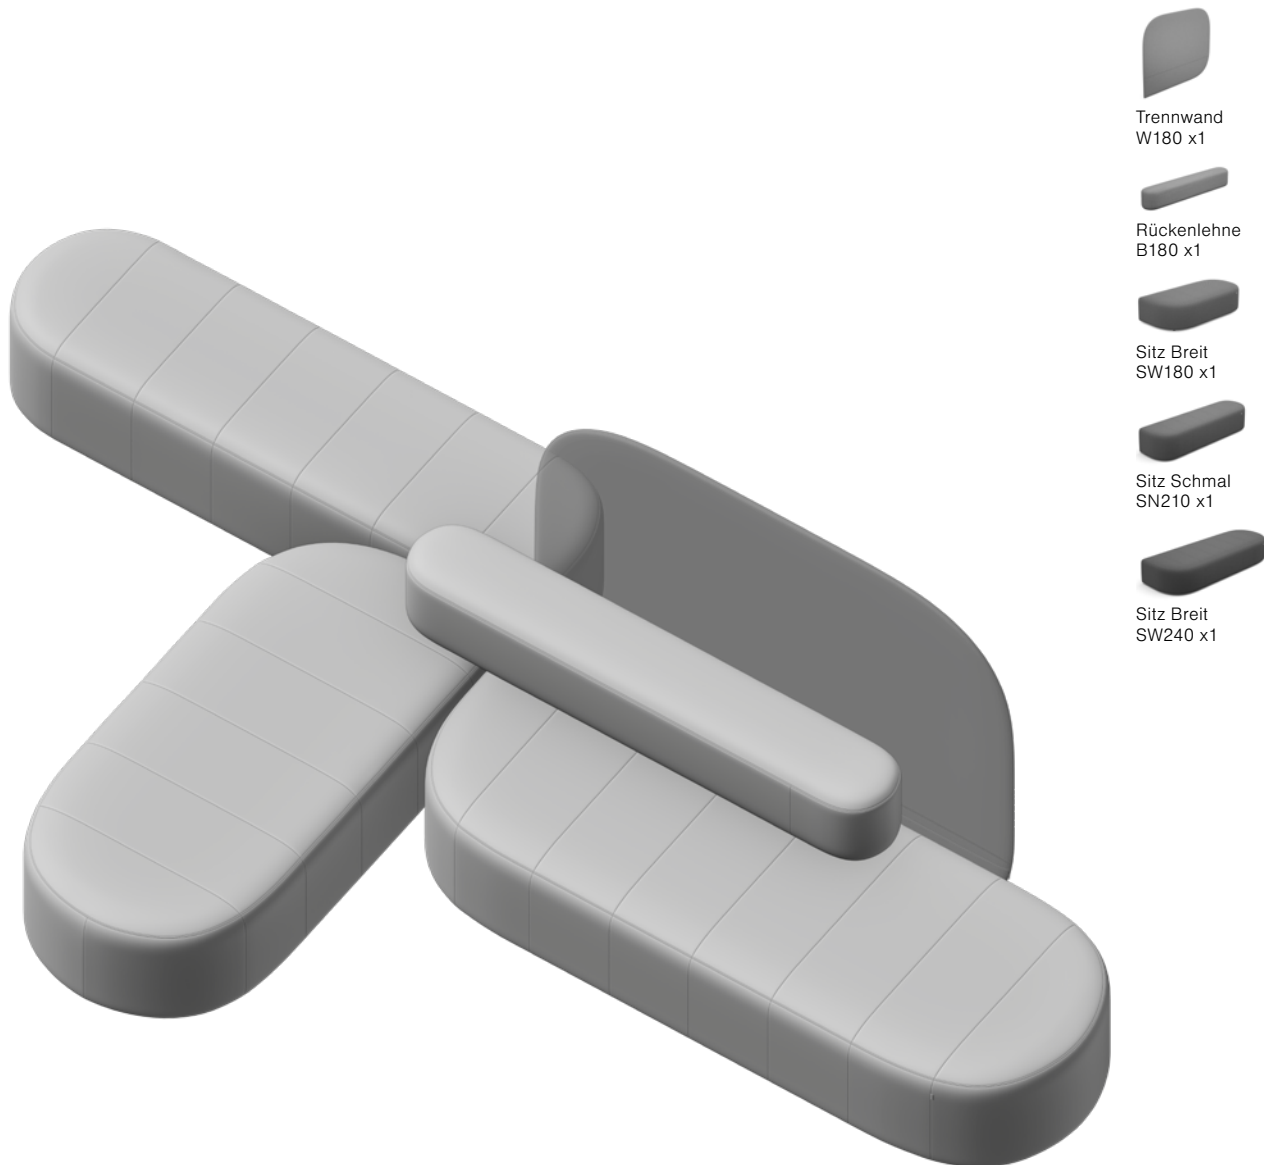

Sitz Breit
SW180 (TC-7-1) x1

Sitz Breit
SW180 (TC-7-2) x1

T-Form TC-8

Abmessungen: 240x330 cm

T-Form TC-9

Abmessungen: 240x450 cm

X-Form

Breit + Schmal