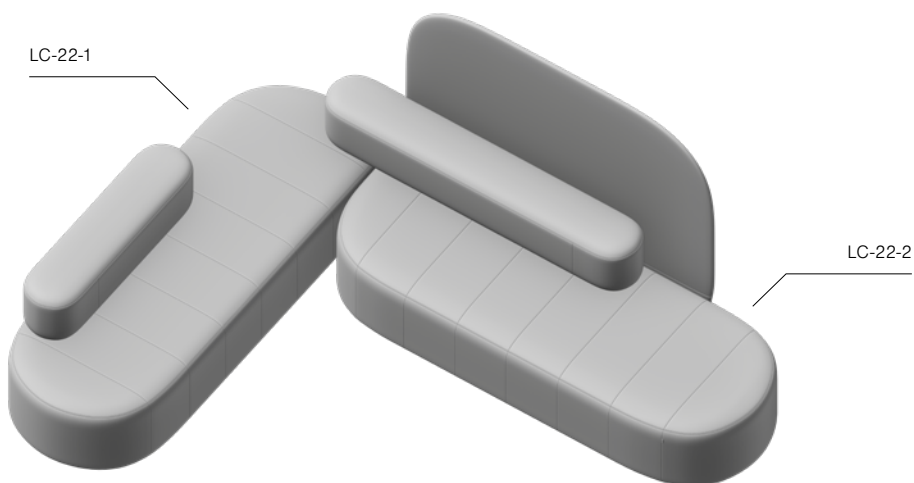

L-Form LC-22

Abmessungen: 242x325 cm