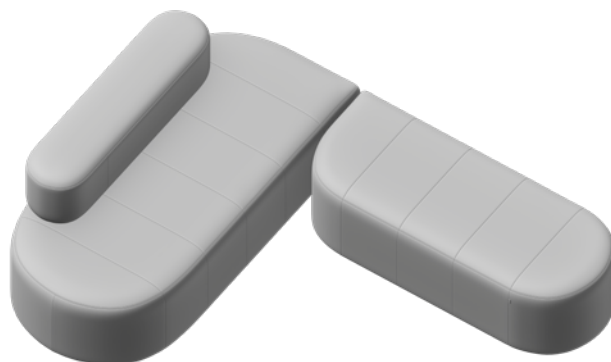

L-Form LC-10

Abmessungen: 180x235 cm

Rückenlehne
B120 x1

Sitz Schmal
SN150 x1

Sitz Breit
SW180 x1