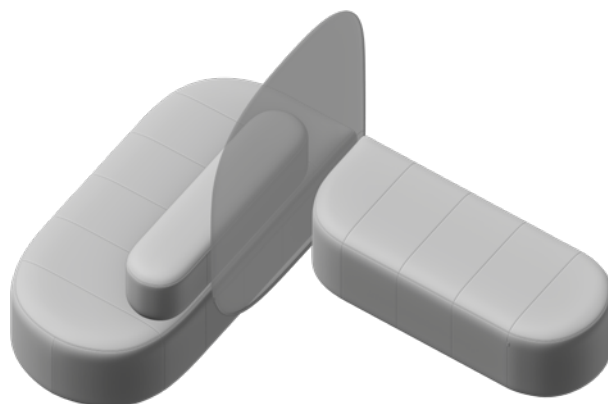

L-Form LC-13

Abmessungen: 180x237 cm