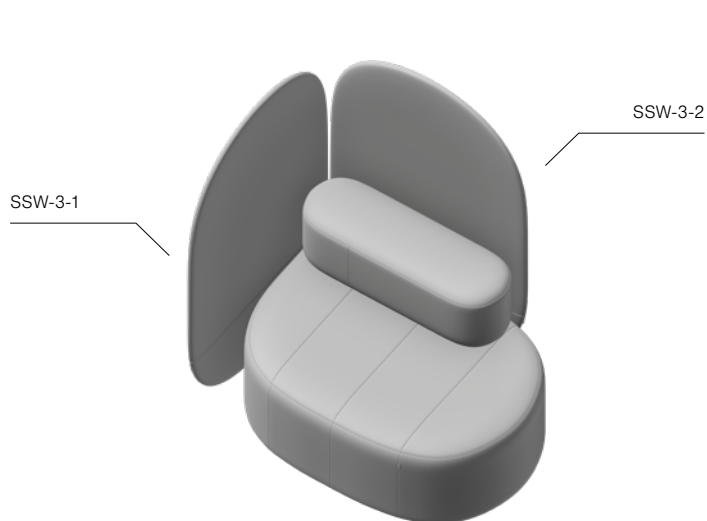

profim

Sitz SSW-1

Abmessungen: 120x85 cm

Rückenlehne
B90 x1

Sitz Breit
SW120 x1

Sitz SSW-2

Abmessungen: 120x87 cm

Trennwand
W90 x1

Rückenlehne
B90 x1

Sitz Breit
SW120 x1

Sitz SSW-3

Abmessungen: 122x87 cm

Trennwand
W90 (SSW-3-1) x1

Trennwand
W90 (SSW-3-2) x1

Rückenlehne
B90 x1

Sitz Breit
SW120 x1