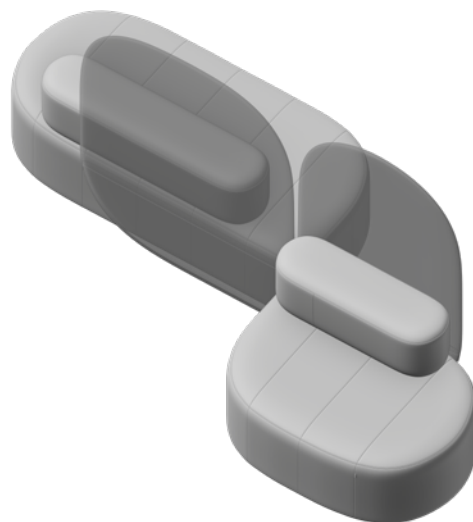

Linear SSW-5 + SSW-2

Abmessungen: 300x172 cm