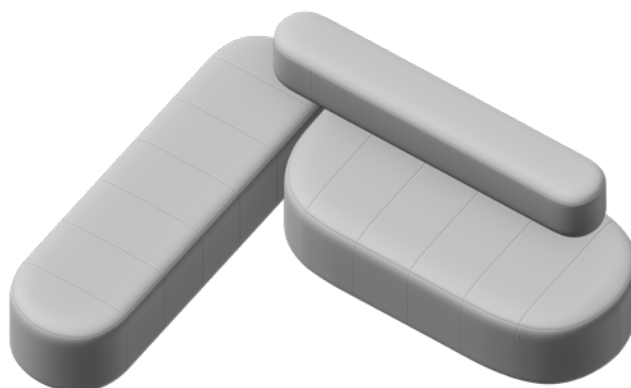

L-Form LC-6

Abmessungen: 210x240 cm