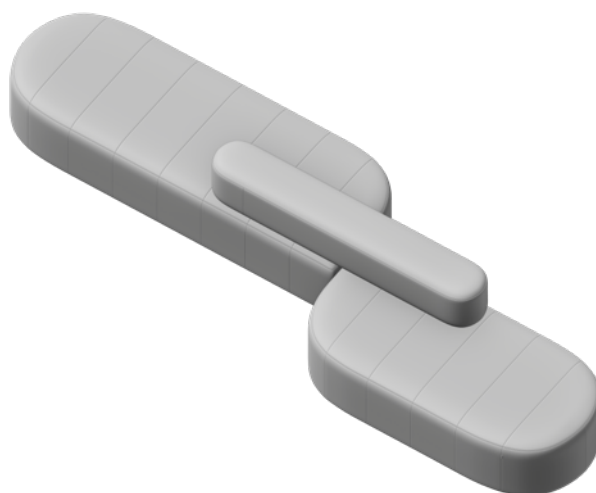

Linear LS-4

Abmessungen: 420x140 cm

Rückenlehne
B180 x1

Sitz Breit
SW180 x1

Sitz Breit
SW240 x1