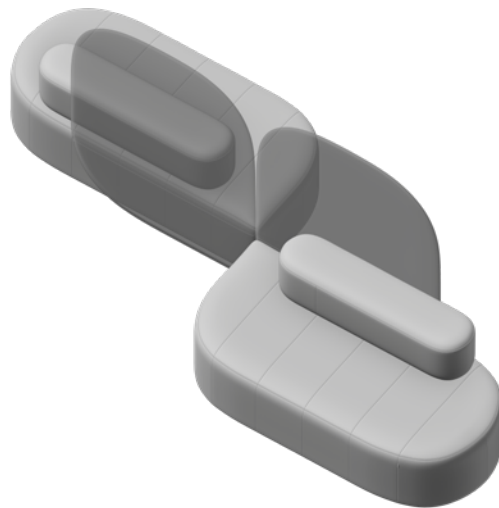

Linear 2x SSW-5

Abmessungen: 360x172 cm