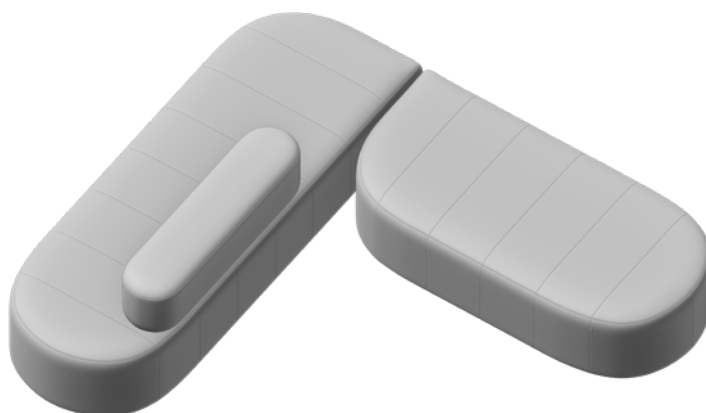

Rückenlehne
B120 x1

Rückenlehne
B180 x1

Sitz Breit
SW180 x1

Sitz Breit
SW240 x1

L-Form LC-25

Abmessungen: 182x267 cm

L-Form LC-26

Abmessungen: 240x265 cm