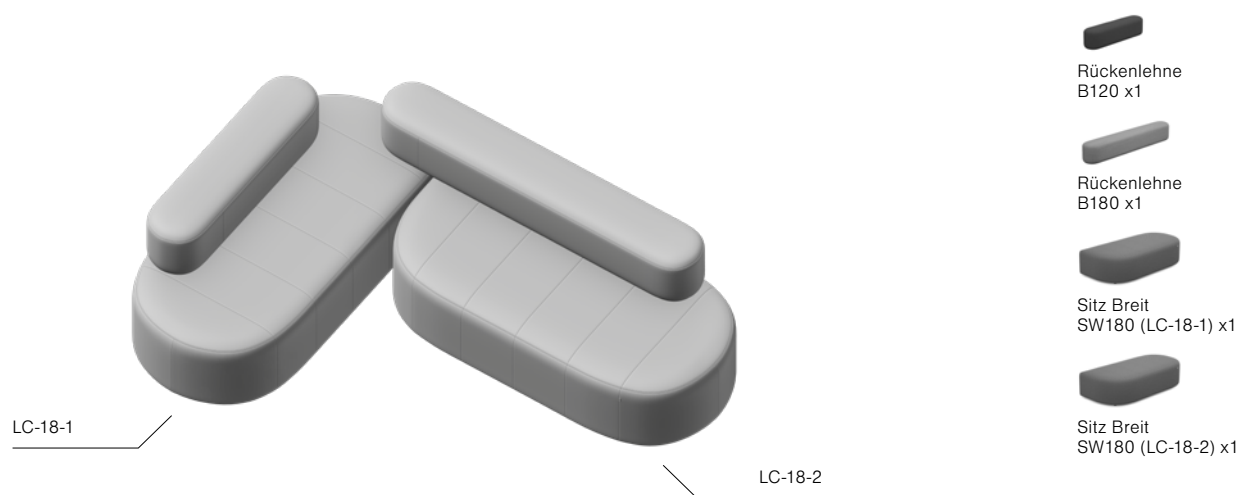

Sitz Breit
SW180 x1

Sitz Breit
SW240 x1

L-Form LC-17

Abmessungen: 180x265 cm

L-Form LC-18

Abmessungen: 180x265 cm

L-Form LC-19

Abmessungen: 242x265 cm