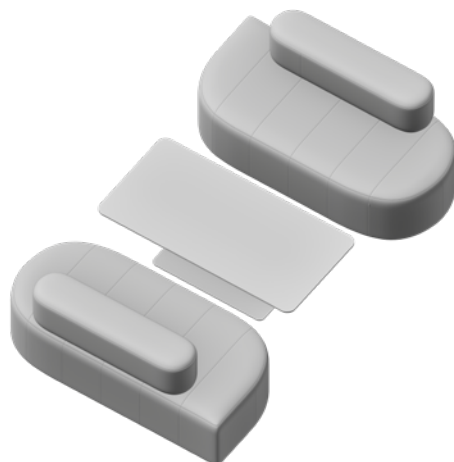

Sitz 2x SSW-4

Abmessungen: Zwei Sofas 180x85 cm

Rückenlehne
B120 x2

Sitz Breit
SW180 x2