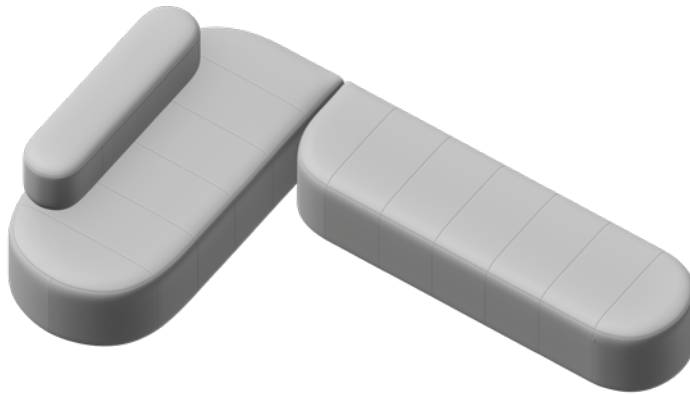

Abmessungen: 180x235 cm

Rückenlehne
B120 x1

Sitz Schmal
SN150 x1

Sitz Breit
SW180 x1

L-Form LC-11

Abmessungen: 180x295 cm

Rückenlehne
B120 x1

Sitz Breit
SW180 x1