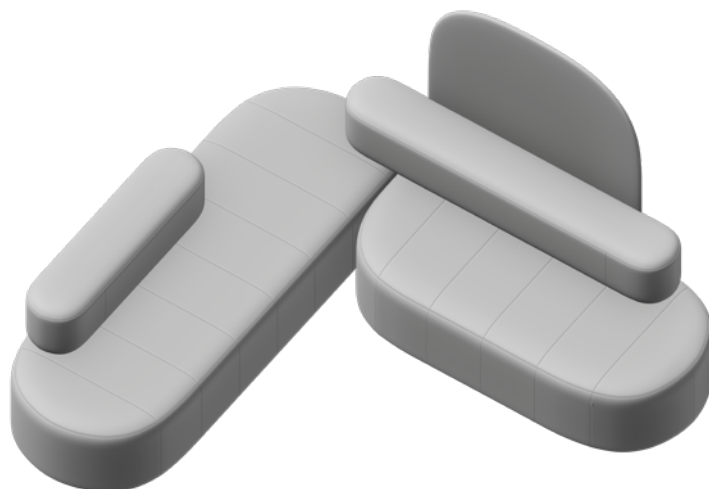

Sitz Breit
SW180 x1

Sitz Breit
SW240 x1

L-Form LC-17

Abmessungen: 180x265 cm

L-Form LC-18

Abmessungen: 180x265 cm

L-Form LC-19

Abmessungen: 242x265 cm