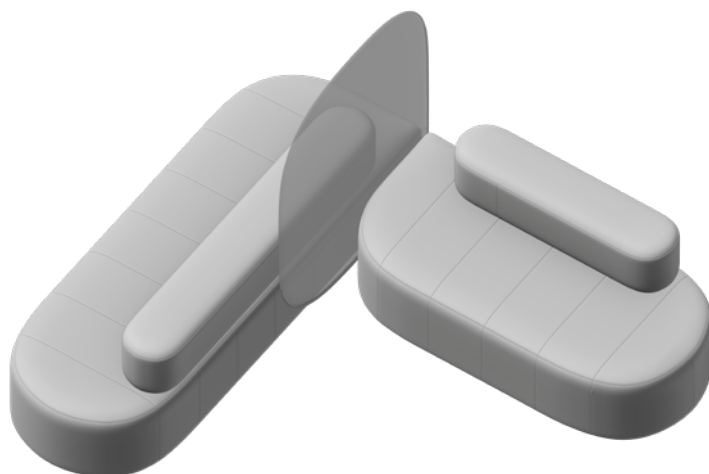

L-Form LC-24

Abmessungen: 240x267 cm

Trennwand
W120 x1

Rückenlehne
B120 x1

Rückenlehne
B180 x1

Sitz Breit
SW180 x1

Sitz Breit
SW240 x1