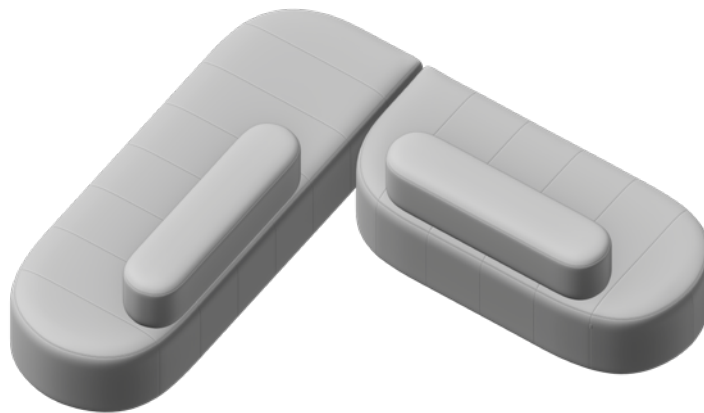

L-Form LC-27

Abmessungen: 240x265 cm

Rückenlehne
B120 x2

Sitz Breit
SW180 x1

Sitz Breit
SW240 x1