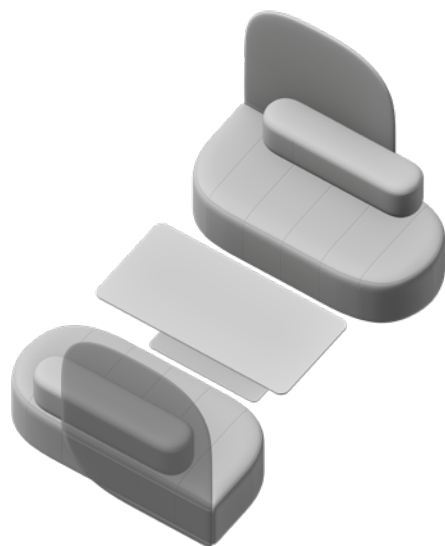

Revo

profim

Sitz 2x SSW-4

Abmessungen: Zwei Sofas 180x85 cm

Rückenlehne
B120 x2

Sitz Breit
SW180 x2

Sitz 2x SSW-5

Abmessungen: Zwei Sofas 180x87 cm