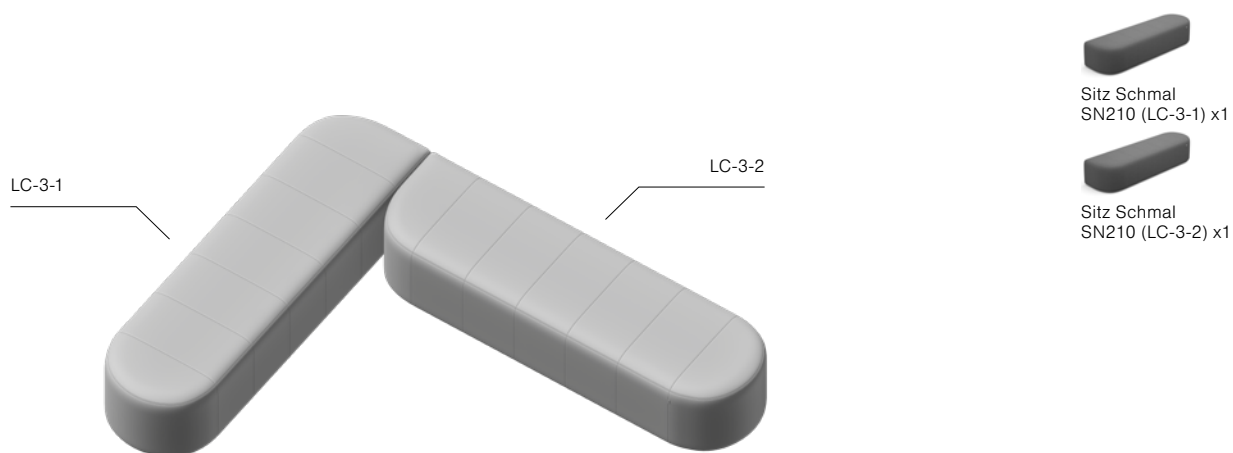

Abmessungen: 150x210 cm

Sitz Schmal
SN150 (LC-2-1) x1

Sitz Schmal
SN150 (LC-2-2) x1

L-Form LC-3

Abmessungen: 210x270 cm

L-Form LC-4

Abmessungen: 150x180 cm

L-Form LC-5