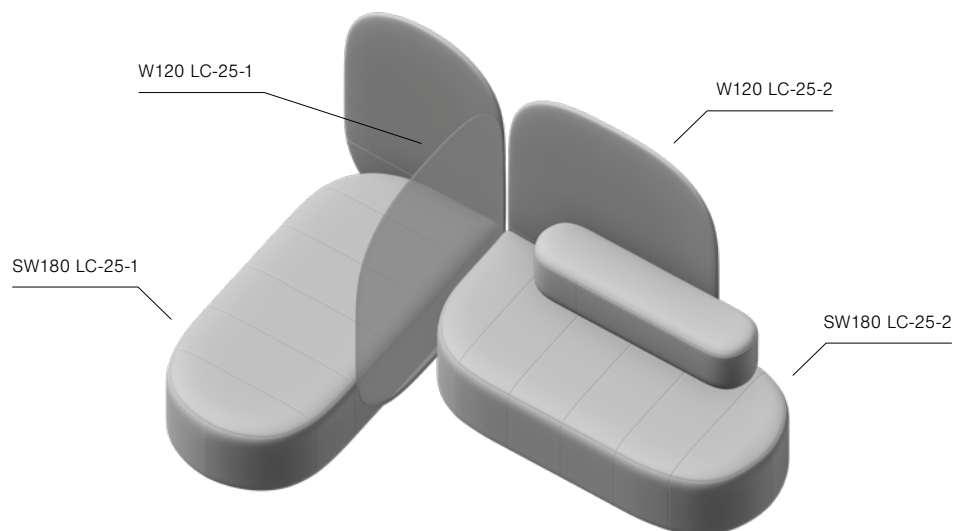

Rückenlehne
B120 x1

Rückenlehne
B180 x1

Sitz Breit
SW180 x1

Sitz Breit
SW240 x1

L-Form LC-25

Abmessungen: 182x267 cm

L-Form LC-26

Abmessungen: 240x265 cm