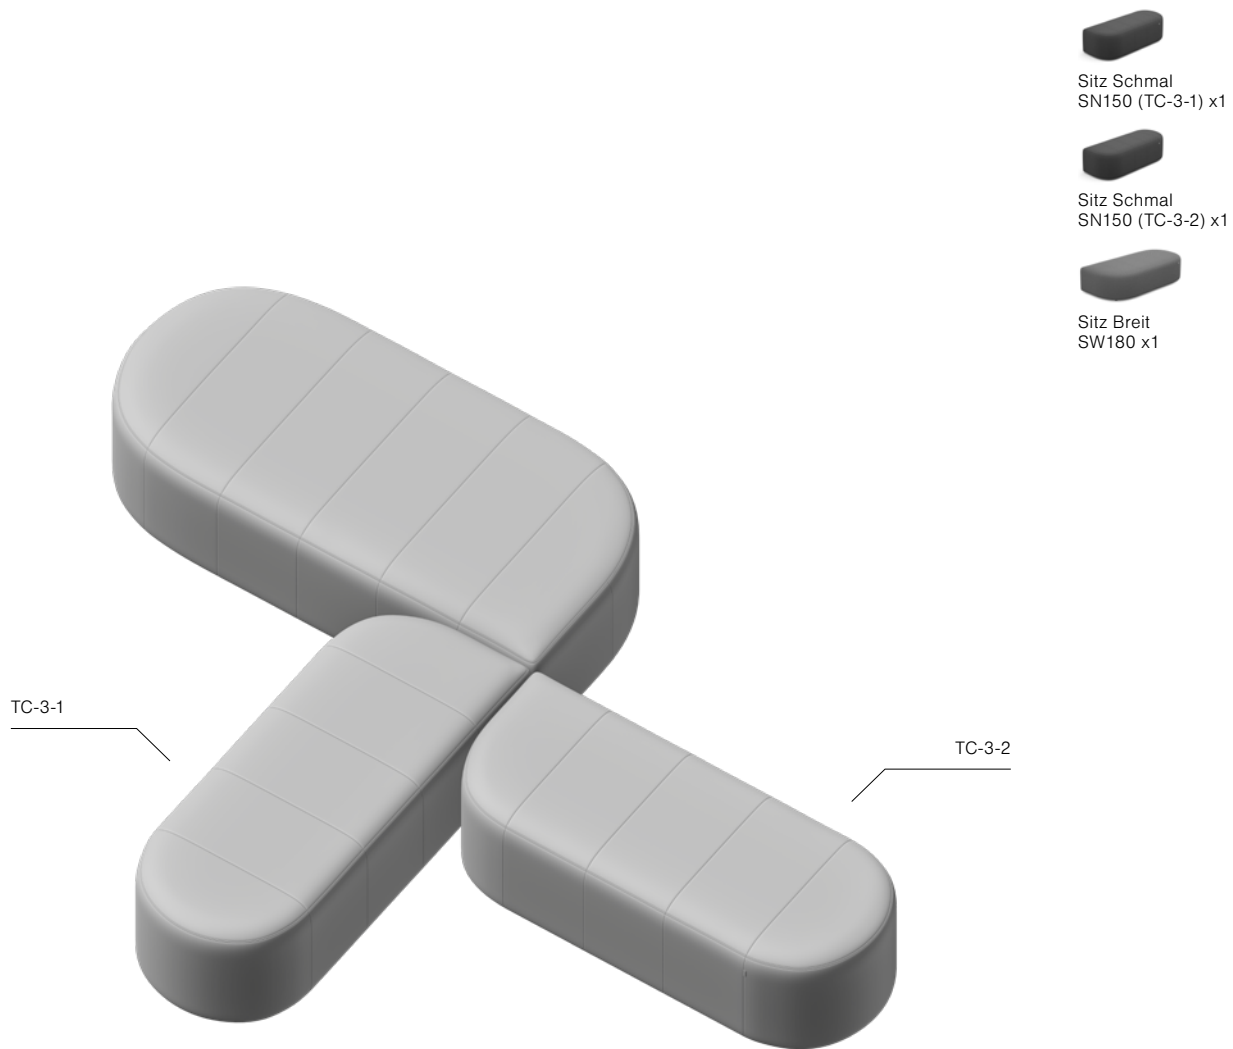

T-Form TC-3

Abmessungen: 330+235 cm