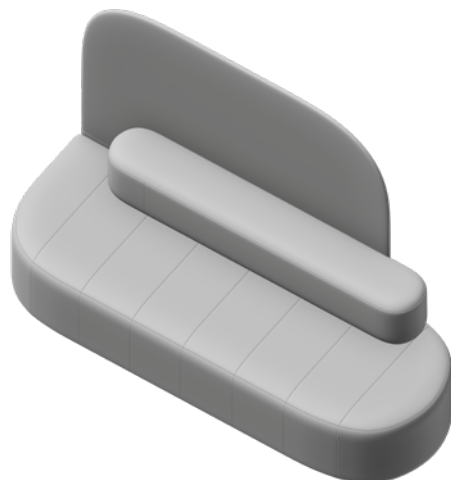

Sitz Breit
SW180 x1

Sitz SSW-6

Abmessungen: 240x85 cm

Rückenlehne
B180 x1

Sitz Breit
SW240 x1

Sitz SSW-7

Abmessungen: 240x87 cm

Trennwand
W180 x1