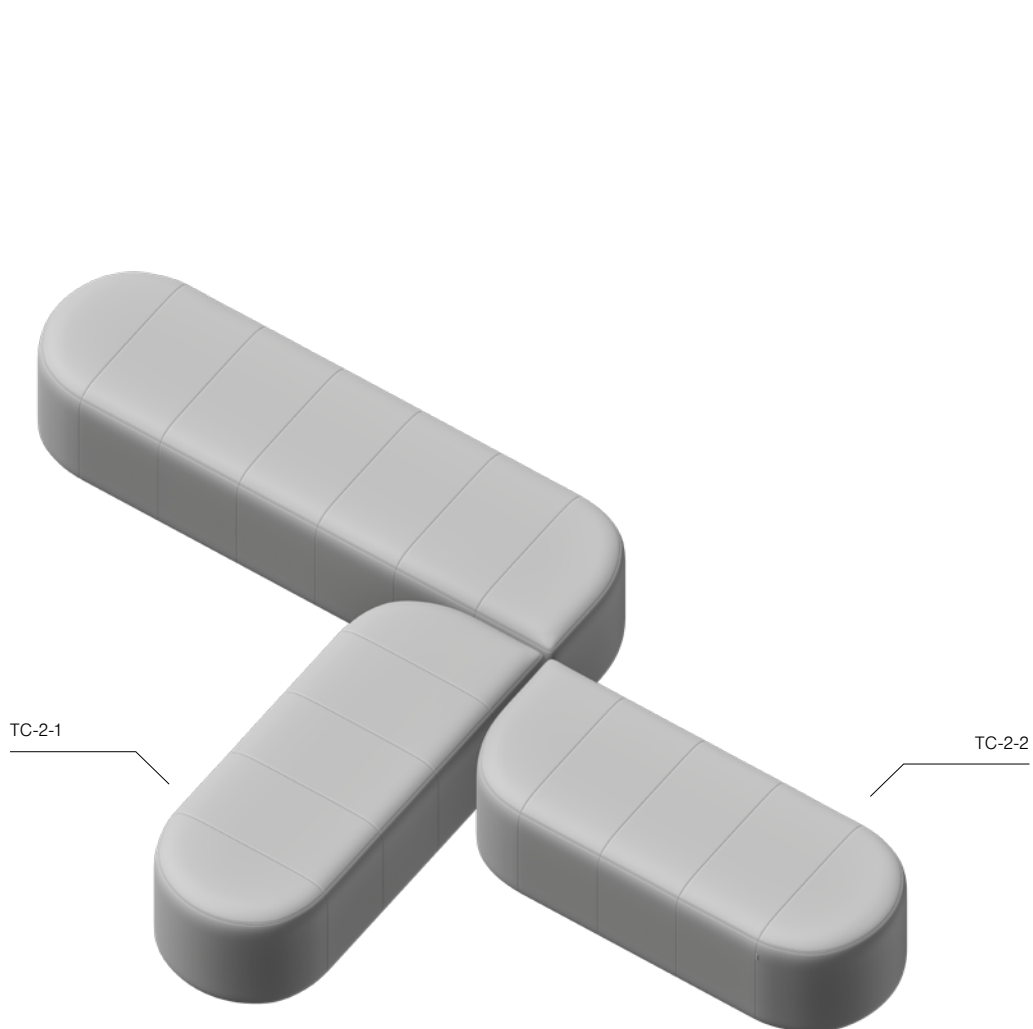

Abmessungen: 270x210 cm

Hocker (Pouf)
P60 x1

Sitz Schmal
SN150 x1

Sitz Schmal
SN210 x1

T-Form TC-2

Abmessungen: 360x210 cm

Sitz Schmal
SN150 (TC-2-1) x1

Sitz Schmal
SN150 (TC-2-2) x1