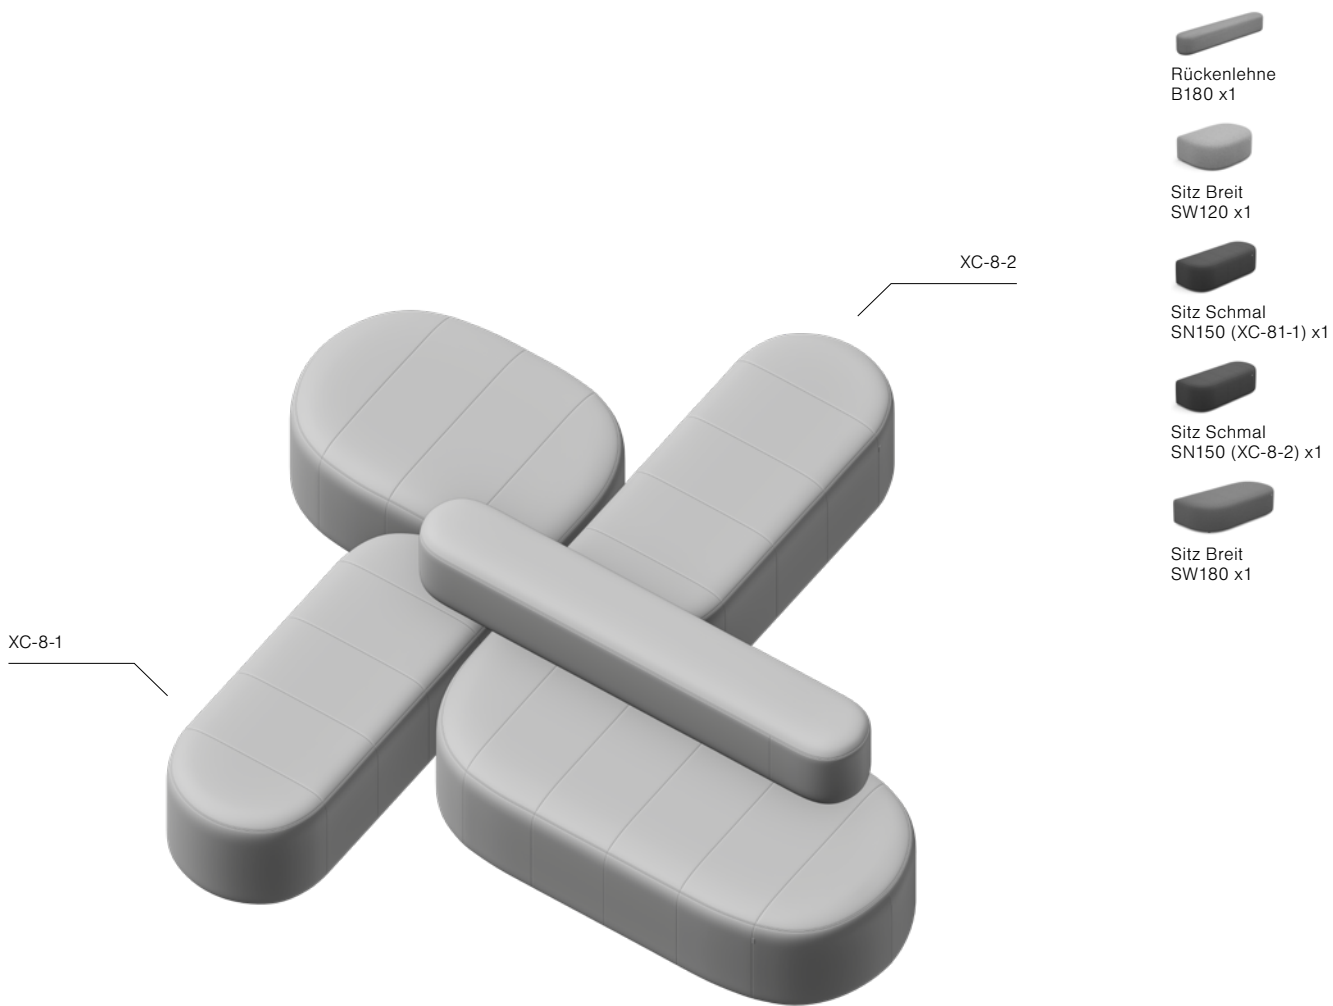

Sitz Breit
SW180 x1

X-Form XC-7

Abmessungen: 300x360 cm

Sitz Schmal
SN150 x2

Sitz Breit
SW180 x2

X-Form XC-8

Abmessungen: 300x300 cm

X-Form XC-9