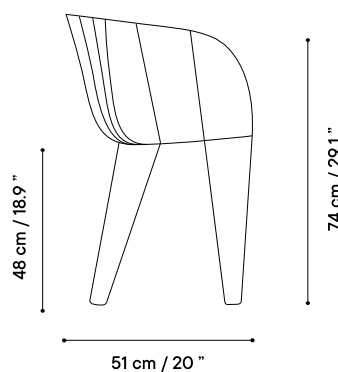

Technical specifications / Especificaciones técnicas

DATE	2018	6 kgs / 20.8 lb
Indoor & outdoor / Interior y exterior		2 units/box
Galvanized wire / Varilla galvanizada		16 units/pallet
Stackable / Apilable		REF iSi 9133
Cushion available / Cojín disponible		UNE-EN 581 - 1 and 581 - 2
Weight capacity / Peso máximo > 250 kg / 552 lb		