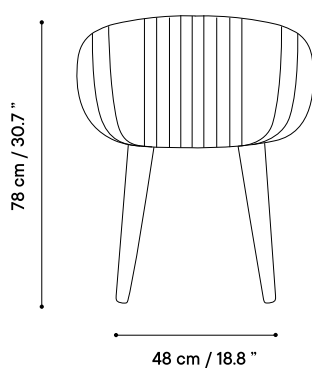

Technical specifications / Especificaciones técnicas

DATE	2018	6 kgs / 20.8 lb
Indoor & outdoor / Interior y exterior		2 units/box
Galvanized wire / Varilla galvanizada		16 units/pallet
Stackable / Apilable		REF iSi 9133
Cushion available / Cojín disponible		UNE-EN 581 - 1 and 581 - 2
Weight capacity / Peso máximo > 250 kg / 552 lb		