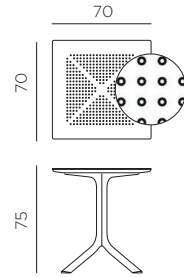

ES Mesa con pie central de 4 radios. Material: tablero DurelTOP en polipropileno fiberglass tratado anti UV y teñido en masa. Efecto mate. Tacos regulables. Instrucciones de uso: colocar en una superficie plana y estable. Limpiar el producto con detergente suave, aclarándolo posteriormente con agua. El producto no debe ser sumergido en agua. La base tiene un componente metálico en su interior. Advertencia: riesgo de pellizcarse al realizar el montaje. Tipo de uso: colectividades. Producto de ensamblar. Fabricado en Italia. Resina reciclable. Fabricado según normativa UNI EN 581/1/3.

PT Mesa com coluna central e 4 raios. Material: tampo DurelTOP em polipropileno fiberglass com tratamento anti-UV colorido na totalidade. Acabamento fosco. Pés ajustáveis. Instruções de utilização: deve permanecer em solo estável e plano. Limpar com detergente suave e passar com água. O produto não deve ser imerso em água. A base tem um componente de metal dentro. Aviso importante: perigo de corte e entalamento durante a instalação. Utilização: colectividade. Requer montagem. Fabricado em Italia. Resina reciclável. Produto conforme norma UNI EN 581/1/3.

Ref. 084

CLIP 70