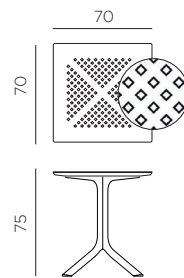

PT Mesa com coluna central e 4 raios. Material: tampo DurelTOP em polipropileno fiberglass com tratamento anti-UV colorido na totalidade. Acabamento fosco. Pés ajustáveis. Instruções de utilização: deve permanecer em solo estável e plano. Limpar com detergente suave e passar com água. O produto não deve ser imerso em água. A base tem um componente de metal dentro. Aviso importante: perigo de corte e entalamento durante a instalação. Utilização: colectividade. Requer montagem. Fabricado em Italia. Resina reciclável. Produto conforme norma UNI EN 581/1/3.

Ref. 084

CLIP 70

Ref. 082

CLIP 80

Ref. 085

CLIPX 70

Ref. 083

CLIPX 80