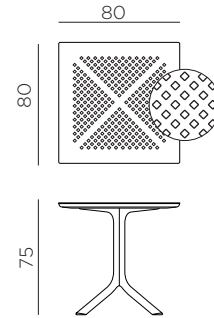

CLIPX 80

design Raffaello Galiotto

Ref. 083

-  11,7 peso prodotto in kg
weight of product in kg
-  1 imballo cartonato - pz e volume in m³
0,106 m³ carton packing - pcs and volume in cbm
-  16 pz pz su pallet
pcs on pallet
-  prodotto da montare
assembly required
-  prodotto testato a norma da Catas
product tested by Catas

IT Tavolo con gamba centrale a 4 razze. Materiale: piano DurelTOP in polipropilene fiberglass trattato anti-UV, colorato in massa. Finitura opaca. Dotato di piedini regolabili. Resina riciclabile.

EN Table with center column and 4 spokes. Material: DurelTOP in fiberglass polypropylene with UV additives and uniformly coloured. Matt finish. Adjustable height feet. Recyclable resin.

FR Table avec pied central à 4 branches. Matériau: plateau DurelTOP en polypropylène fiberglass traité anti-UV et coloré dans la masse. Effet mat. Vérins de réglage. Résine recyclable.

DE Tisch mit zentraler Säule und 4 Speichen. Material: DurelTOP Tischplatte aus UV-beständigem fiberglass-Polypropylen und voll durchgefärbt. Matt-Effekt. Höhenverstellbaren Füßen. Recyclebarer Kunststoff.

ES Mesa con pie central de 4 radios. Material: tablero DurelTOP en polipropileno fiberglass tratado anti UV y teñido en masa. Efecto mate. Tacos regulables. Resina reciclable.

PT Mesa com coluna central e 4 raios. Material: tampo DurelTOP em polipropileno fiberglass com tratamento anti-UV colorido na totalidade. Acabamento fosco. Pés ajustáveis. Resina reciclável.