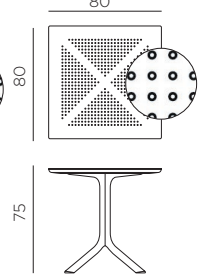

Ref. 082

CLIP 80