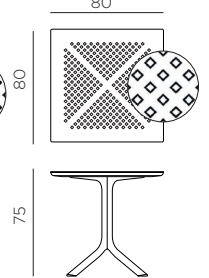

PT Mesa com coluna central e 4 raios. Material: tampo DurelTOP em polipropileno fiberglass com tratamento anti-UV colorido na totalidade. Acabamento fosco. Pés ajustáveis. Instruções de utilização: deve permanecer em solo estável e plano. Limpar com detergente suave e passar com água. O produto não deve ser imerso em água. A base tem um componente de metal dentro. Aviso importante: perigo de corte e entalamento durante a instalação. Utilização: colectividade. Requer montagem. Fabricado em Italia. Resina reciclável. Produto conforme norma UNI EN 581/1/3.

Ref. 084

CLIP 70

Ref. 082

CLIP 80

Ref. 085

CLIPX 70

Ref. 083

CLIPX 80