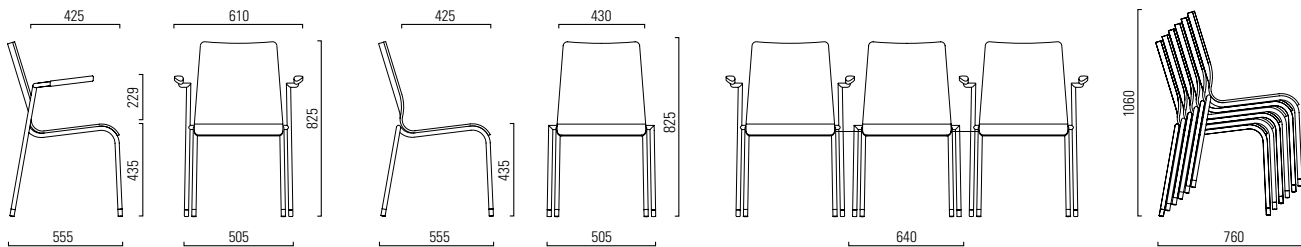

Girsberger 2900

girsberger

Ausführungen Exécutions Esecuzioni

Holzschale Buche furniert Coque en bois plaquée hêtre Guscio in faggio impiallacciato	<input checked="" type="radio"/>
Armlehnen ohne / mit Avec / sans accoudoirs Braccioli con / senza	<input checked="" type="radio"/> / <input checked="" type="radio"/>
Polsterung, Sitz / Sitz und Rücken Rembourrage assise / rembourrage assise et dossier Imbottitura, sedile / sedile e schienale	<input checked="" type="radio"/> / <input checked="" type="radio"/>
Stahlgestell verchromt Châssis en acier chromé Struttura in acciaio cromato	<input checked="" type="radio"/>
Neiggleiter mit Kunststofffläche Glisseurs articulés avec base en matière synthétique Guide d'inclinazione con superficie in materiale plastico	<input checked="" type="radio"/>
Neiggleiter mit Filzfläche Glisseurs articulés avec base en feutre Guide d'inclinazione con superficie in feltro	<input type="radio"/>
Stapelbar bis 6 Stühle empilables jusqu'à 6 sièges Impilabile fino a 6 pezzi	<input checked="" type="radio"/>
Stapelwagen Diable d'empilage Carrello d'impilaggio	<input type="radio"/>