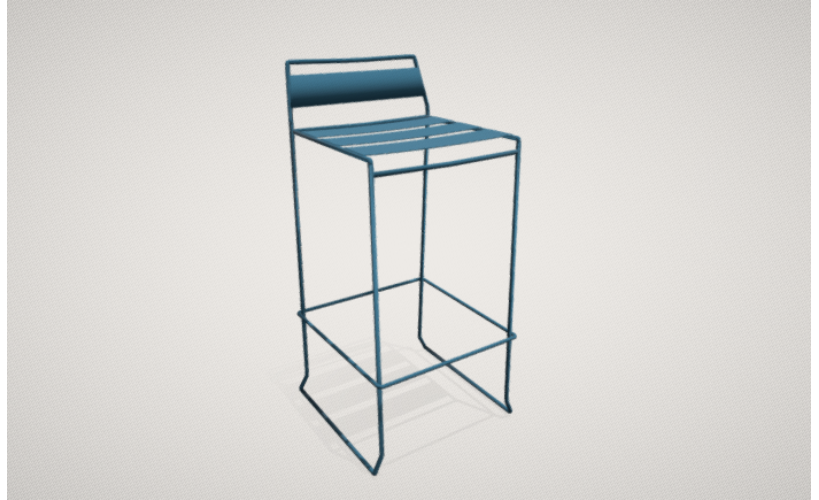

PORTOFINO counter stool

Designed by iSi Design Group

iSiMAR
be mediterranean

Collection made of galvanized steel,
polyester powder coated.

The materials we use are durable, suitable for intensive use and weather resistant. Therefore, they are perfect for indoor, outdoor and contract use. Likewise, our materials are noble, 100% recycled and recyclable and environmentally responsible.

Size and measures / Tamaño y medidas

Custom options / Customización

Frame / Estructura

Ultramarine Blue
RAL 5009

Colores y texturas creadas a partir de un configurador digital. Por favor chequear con muestras reales.
Para más información acerca de acabados u opciones de customización, pueden escribir un mail a mar@isimar.es