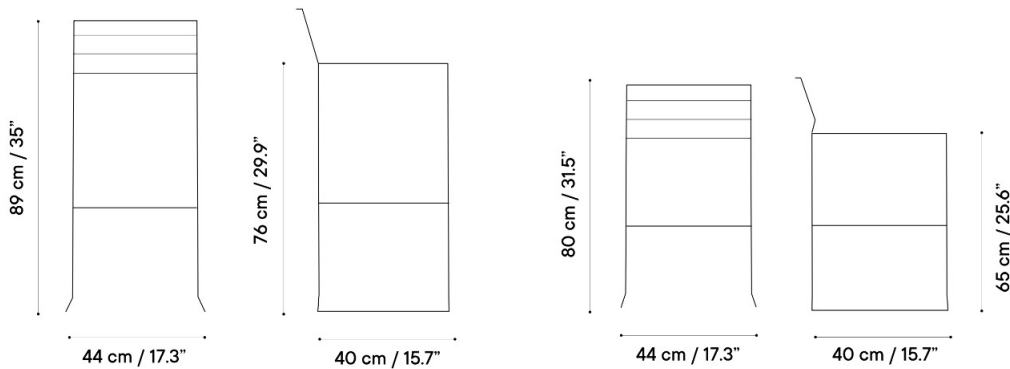

Size and measures / Tamaño y medidas

Custom options / Customización

Frame / Estructura

Ultramarine Blue
RAL 5009

Colores y texturas creadas a partir de un configurador digital. Por favor chequear con muestras reales.
Para más información acerca de acabados u opciones de customización, pueden escribir un mail a mar@isimar.es