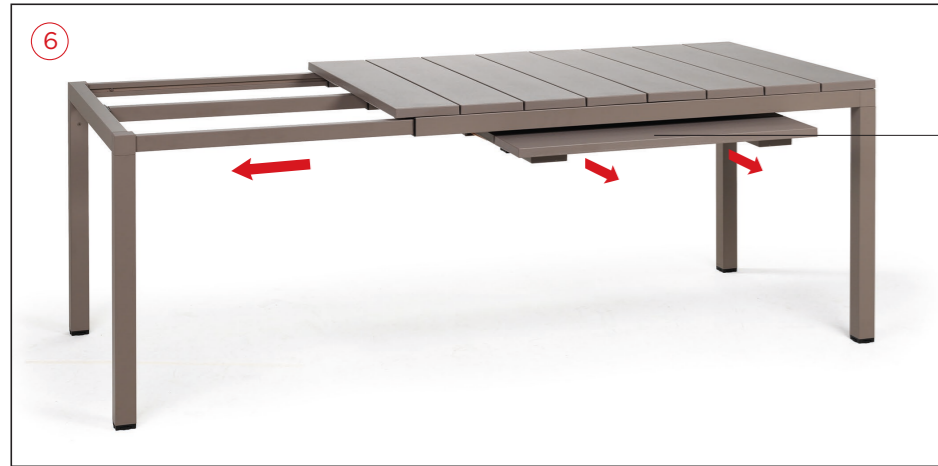

DE Verlängerbarer Tisch. 140 - 210 x 85 x 76h cm. Material: DurelTOP Tischplatte aus UV-beständigem Polypropylen, voll durchgefärbt. Beine aus epoxiertem Aluminium. Matt-Effekt. Höhenverstellbaren Füßen. Recyclebarer Kunststoff.

ES Mesa extensible. 140 - 210 x 85 x 76h cm. Material: tablero DurelTOP en polipropileno tratado anti UV y teñido en masa. Patas en aluminio pintado. Efecto mate. Tacos regulables. Resina reciclable.

PT Mesa extensível. 140 - 210 x 85 x 76h cm. Material: tampo DurelTOP em polipropileno com tratamento anti-UV colorido na totalidade. Pernas em alumínio pintado. Acabamento fosco. Pés ajustáveis. Resina reciclável.

BIANCO
vern. bianco
48353.00.000

ANTRACITE *
vern. antracite
48352.02.000

TORTORA
vern. tortora
48359.10.000

* Posizionare in zona d'ombra - Position in shaded areas - Placer dans des zones ombragées - In schattigen Bereichen aufstellen - Colocar en zonas de sombra - Posicionar em zonas de sombra

EXTENSION

x 4

8

RIO 140 EXTENSIBLE RIO ALU 140 EXTENSIBLE

design Raffaello Galiotto

IT Tavolo allungabile.
RIO 140 EXTENSIBLE

Materiale: piano DurelTOP in polipropilene trattato anti-UV, colorato in massa. Gambe in alluminio verniciato. Finitura opaca, h 76 cm. Resina riciclabile.