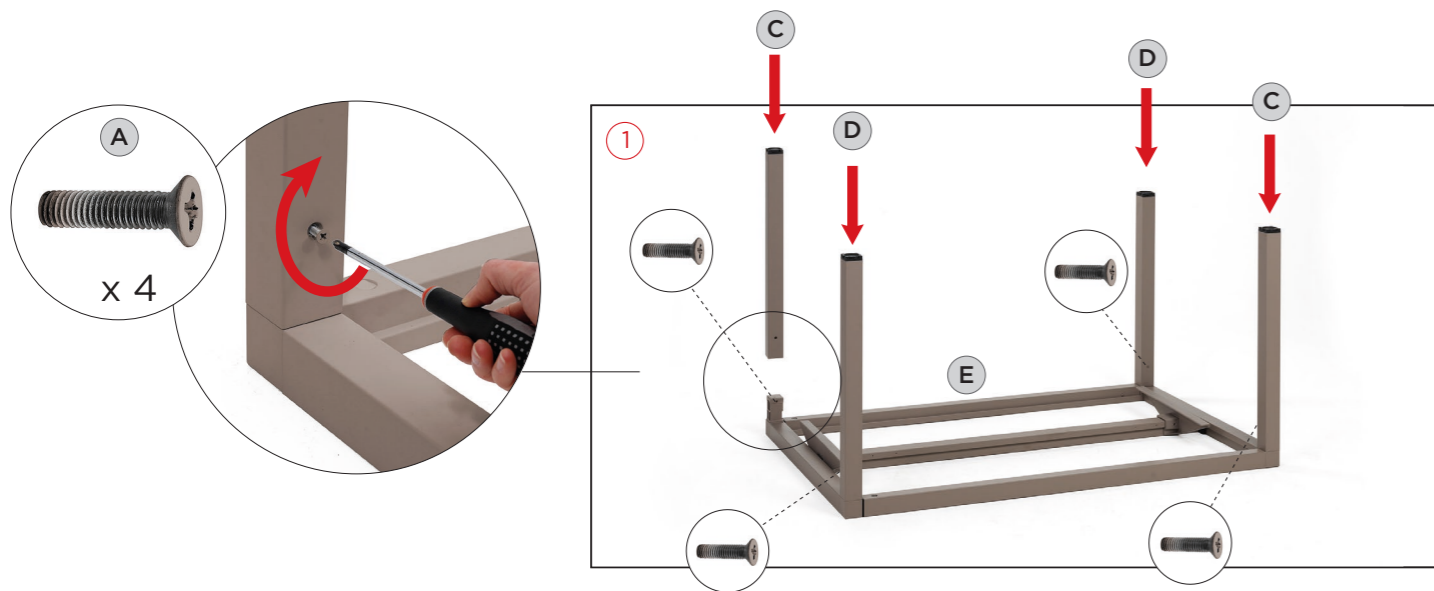

Componenti, components, composants, komponenten, componentes, componentes.

	A	B	C	D	E	F	G
	M6 x 25	M4 x 12	DX	SX			
pcs	4	2	2	2	1	1	2

Assemblaggio, assembly, assemblage, montage, ensamblar, montagem.

6