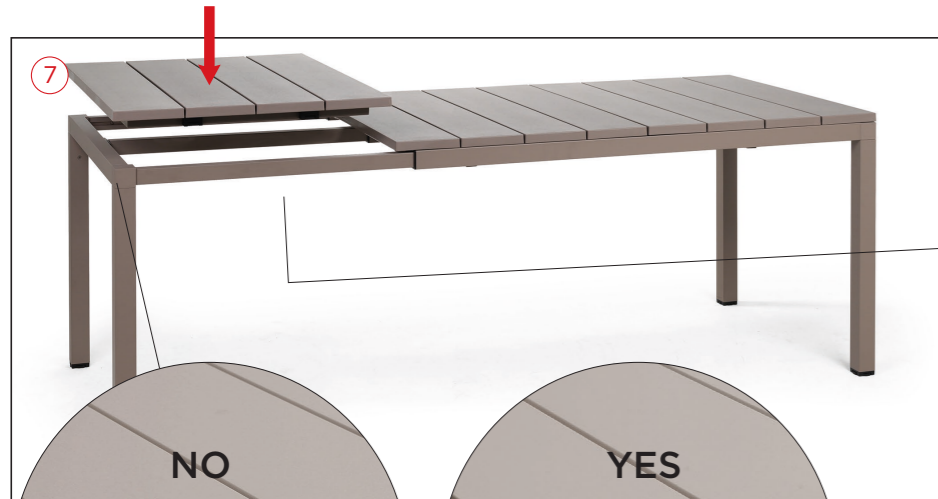

DE Verlängerbarer Tisch. 140 - 210 x 85 x 76h cm. Material: DurelTOP Tischplatte aus UV-beständigem Polypropylen, voll durchgefärbt. Beine aus epoxiertem Aluminium. Matt-Effekt. Höhenverstellbaren Füßen. Recyclebarer Kunststoff.

ES Mesa extensible. 140 - 210 x 85 x 76h cm. Material: tablero DurelTOP en polipropileno tratado anti UV y teñido en masa. Patas en aluminio pintado. Efecto mate. Tacos regulables. Resina reciclable.

PT Mesa extensível. 140 - 210 x 85 x 76h cm. Material: tampo DurelTOP em polipropileno com tratamento anti-UV colorido na totalidade. Pernas em alumínio pintado. Acabamento fosco. Pés ajustáveis. Resina reciclável.

EXTENSION

x 4

8

RIO 140 EXTENSIBLE RIO ALU 140 EXTENSIBLE

design Raffaello Galiotto

IT Tavolo allungabile.
RIO 140 EXTENSIBLE

Materiale: piano DurelTOP in polipropilene trattato anti-UV, colorato in massa. Gambe in alluminio verniciato. Finitura opaca, h 76 cm. Resina riciclabile.

RIO ALU 140 EXTENSIBLE

Materiale: struttura e piano in alluminio verniciato, h 75 cm. Dotato di piedini regolabili. Istruzioni d'uso: posizionare in modo stabile su un suolo piano. Pulire con detersivi non aggressivi e sciacquare con acqua. Avvertenza: rischi di pizzicamento in fase di installazione. Tipo di utilizzo: collettività. Prodotto da montare. Prodotto in Italia. Prodotto a norma UNI EN 581/1/3.