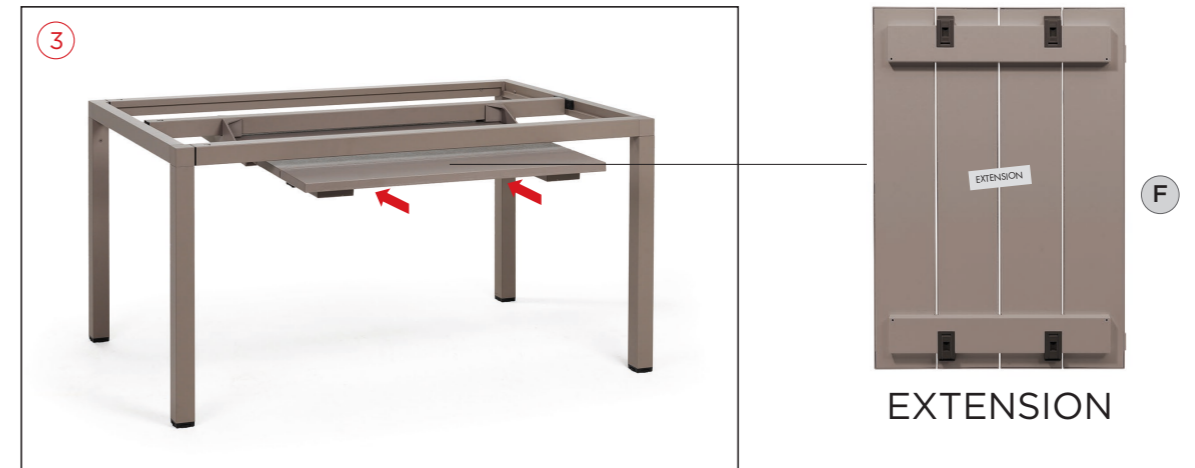

Componenti, components, composants, komponenten, componentes, componentes.

	A	B	C	D	E	F	G
	M6 x 25	M4 x 12	DX	SX			
pcs	4	2	2	2	1	1	2

Assemblaggio, assembly, assemblage, montage, ensamblar, montagem.

6