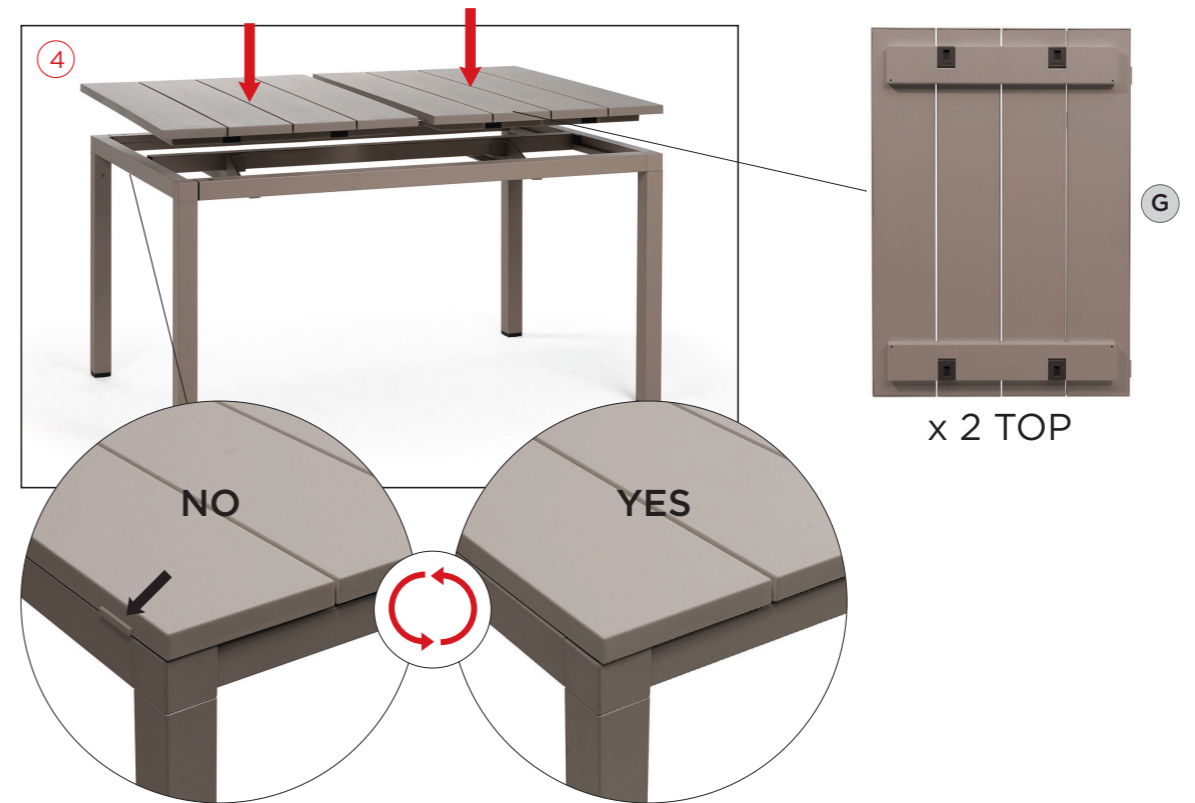

Componenti, components, composants, komponenten, componentes, componentes.

	A	B	C	D	E	F	G
	M6 x 25	M4 x 12	DX	SX			
pcs	4	2	2	2	1	1	2

Assemblaggio, assembly, assemblage, montage, ensamblar, montagem.

6