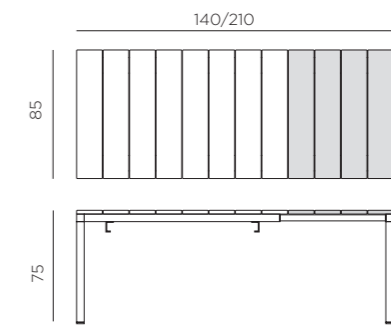

IMPORTANTE, CONSERVARE PER FUTURI RIFERIMENTI: LEGGERE ATTENTAMENTE. • IMPORTANT, RETAIN FOR FUTURE REFERENCE: READ CAREFULLY. • IMPORTANT-À CONSERVER POUR DE FUTURS BESOINS DE RÉFÉRENCE: À LIRE SOIGNEUSEMENT. • WICHTIG BITTE AUFMERKSAM DURCHLESEN UND GUT AUFBEWAHREN. • IMPORTANTE GUARDAR PARA FUTURAS CONSULTAS: LEER ATENTAMENTE. • IMPORTANTE CONSERVE PARA FUTURAS REFERÊNCIAS: LEIA ATENTAMENTE.