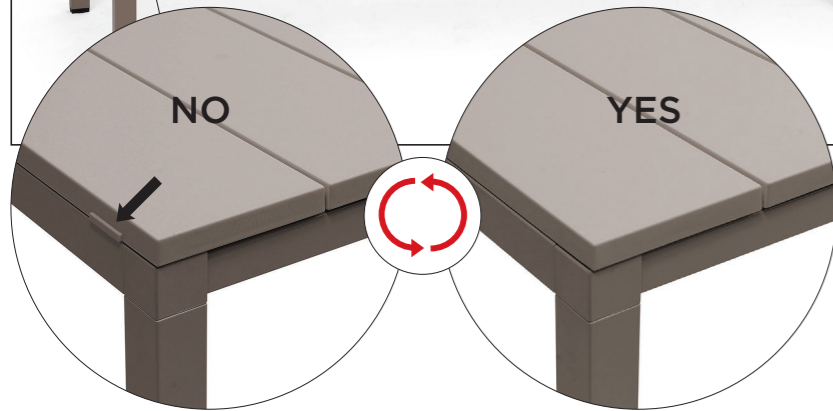

EXTENSION

x 4

8

RIO 140 EXTENSIBLE RIO ALU 140 EXTENSIBLE

design Raffaello Galiotto

IT Tavolo allungabile.
RIO 140 EXTENSIBLE

Materiale: piano DurelTOP in polipropilene trattato anti-UV, colorato in massa. Gambe in alluminio verniciato. Finitura opaca, h 76 cm. Resina riciclabile.