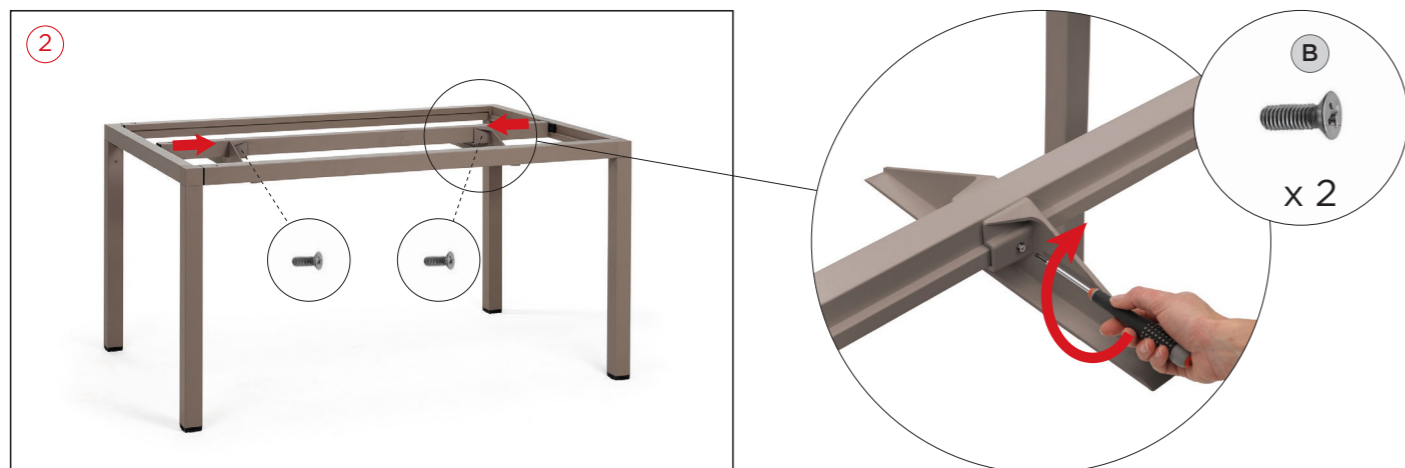

Componenti, components, composants, komponenten, componentes, componentes.

	A	B	C	D	E	F	G
	M6 x 25	M4 x 12	DX	SX			
pcs	4	2	2	2	1	1	2

Assemblaggio, assembly, assemblage, montage, ensamblar, montagem.

6