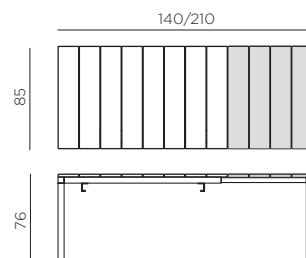

RIO 140 EXT.

design Raffaello Galiotto

Ref. 483

32,6

peso prodotto in kg
weight of product in kg

1
0,227 m³

imballo cartonato - pz e volume in m³
carton packing - pcs and volume in cbm

14 pz

pz su pallet
pcs on pallet

prodotto da montare
assembly required

prodotto testato a norma da Catas
product tested by Catas

IT Tavolo allungabile. 140 - 210 x 85 x 76h cm. Materiale: piano DurelTOP in polipropilene trattato anti-UV, colorato in massa. Gambe in alluminio verniciato. Finitura opaca. Dotato di piedini regolabili. Resina riciclabile.

EN Extensible table. 140 - 210 x 85 x 76h cm. Material: top DurelTOP in polypropylene with UV additives and uniformly coloured. Legs in coated aluminium. Matt finish. Adjustable height feet. Recyclable resin.

DE Verlängerbarer Tisch. 140 - 210 x 85 x 76h cm. Material: DurelTOP Tischplatte aus UV-beständigem Polypropylen, voll durchgefärbt. Beine aus epoxiertem Aluminium. Matt-Effekt. Höhenverstellbaren Füßen. Recyclebarer Kunststoff.