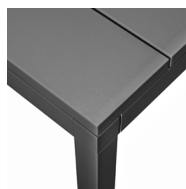

ANTRACITE *
vern. antracite
48352.02.000