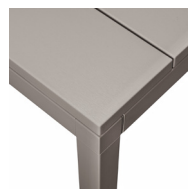

TORTORA
vern. tortora
48359.10.000

* Posizionare in zona d'ombra - Position in shaded areas - Placer dans des zones ombragées - In schattigen Bereichen aufstellen - Colocar en zonas de sombra - Posicionar em zonas de sombra