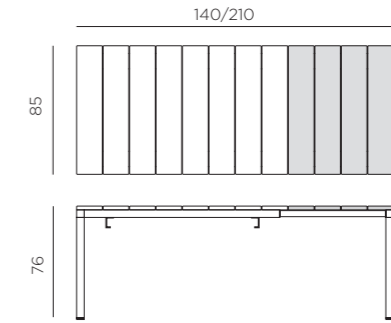

Ref. 486

RIO ALU 140 EXT.