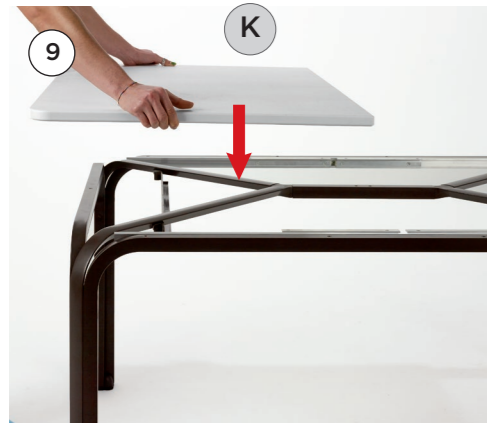

ALLORO 140 EXTENSIBLE

design Raffaello Galiotto

IT Tavolo allungabile. Materiale: piano DurelTOP in polipropilene trattato anti-UV, colorato in massa. Gambe in alluminio verniciato. Finitura opaca. Dotato di piedini regolabili. 140 - 210 x 100 x 73h cm. Istruzioni d'uso: posizionare in modo stabile su un suolo piano. Pulire con detergenti non aggressivi e sciacquare con acqua. Avvertenza: rischi di pizzicamento in fase di installazione. Tipo di utilizzo: collettività. Prodotto da montare. Prodotto in Italia. Resina riciclabile. Prodotto a norma UNI EN 581/1/3.