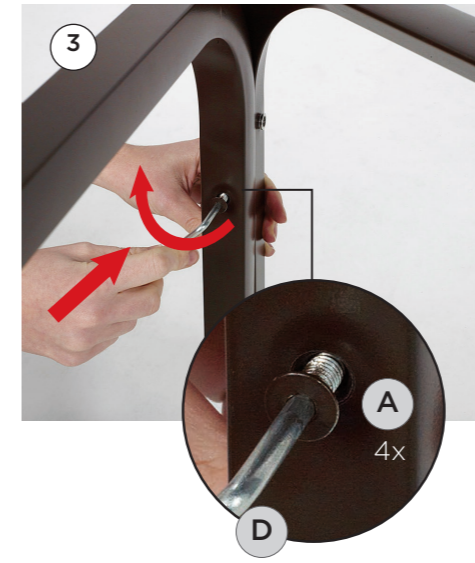

Componenti, components, composants, komponenten, componentes, componentes.

A	B	C	D	E	F	G
8	4	8	1	4	4	1

H	I	J	K	L	M	N
2	2	4	2	1	2	2