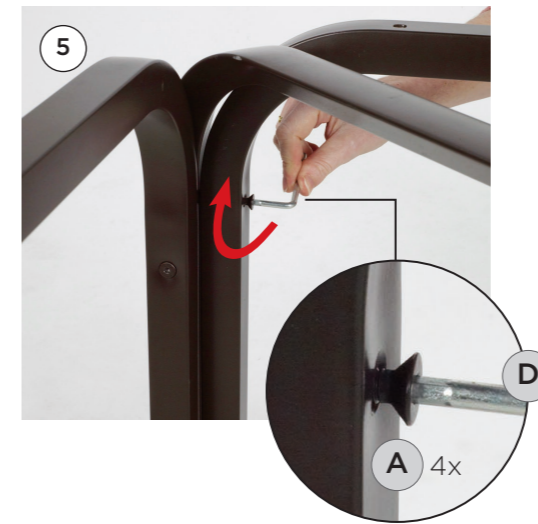

Componenti, components, composants, komponenten, componentes, componentes.

A	B	C	D	E	F	G
8	4	8	1	4	4	1

H	I	J	K	L	M	N
2	2	4	2	1	2	2