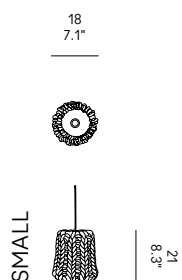

+++
Bombilla no incluida. Se recomienda utilizar una bombilla fluorescente compacta 60 W MÁX o bombilla de LED con casquillo E27.

PARALUME LAMP SHADE ABAT-JOUR LAMPENSCHIRM PANTALLA	Lana lampone Raspberry red wool Laine rouge framboise Himbeerrot Wolle Lana rojo frambuesa (page / Seite 015)	Lana bianco ecrù Pure white wool laine blanc pur Reinweiß Wolle Lana blanco puro (page / Seite 015)	Lana grigio chiaro Light grey wool Laine gris clair Lichtgrau Wolle Lana gris claro (page / Seite 015)
FILO ELETTRICO ELECTRIC WIRE FIL ÉLECTRIQUE ELEKTRISCHER DRAHT ALAMBRE ELÉCTRICO	Nero Black Noir Schwarz Negro	Rosso Red Rouge Rot Rojo	Grigio Grey Gris Grau Gris
GRANNY SMALL	CM8102-LYRE	CM8102-LYBI	CM8102-LYGR
GRANNY LARGE	CM8101-LYRE	CM8101-LYBI	CM8101-LYGR