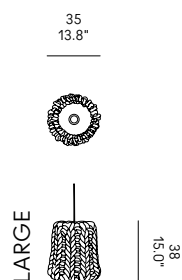

+++
Bombilla no incluida. Se recomienda utilizar una bombilla fluorescente compacta 60 W MÁX o bombilla de LED con casquillo E27.

PARALUME LAMP SHADE ABAT-JOUR LAMPENSCHIRM PANTALLA	Lana lampone Raspberry red wool Laine rouge framboise Himbeerrot Wolle Lana rojo frambuesa (page / Seite 015)	Lana bianco ecrù Pure white wool laine blanc pur Reinweiß Wolle Lana blanco puro (page / Seite 015)	Lana grigio chiaro Light grey wool Laine gris clair Lichtgrau Wolle Lana gris claro (page / Seite 015)
FILO ELETTRICO ELECTRIC WIRE FIL ÉLECTRIQUE ELEKTRISCHER DRAHT ALAMBRE ELÉCTRICO	Nero Black Noir Schwarz Negro	Rosso Red Rouge Rot Rojo	Grigio Grey Gris Grau Gris
GRANNY SMALL	CM8102-LYRE	CM8102-LYBI	CM8102-LYGR
GRANNY LARGE	CM8101-LYRE	CM8101-LYBI	CM8101-LYGR