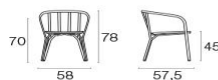

Beschreibung

Code: **9042**

Typ: **Sessel**

Kollektion: **Angel**

Statische belastung: 200 Kg

Schutzhülle: Ja

Schutzhülle Standard: FC/1210

Kissenmaterial: Tessuto

Basic|Tessuto Standard|Tessuto

Premium

Sitzhöhe: 45 cm

Technische Angaben

Breite: **58 cm**

Tiefe: **57.5 cm**

Höhe: **78 cm**

Gewicht: **5.40 Kg**

Statische belastung: **200 Kg**

Verpackung

Kolli: **1**

Stück pro Packung: **2**

Maße: **92x62x65 cm**

Volumen: **0.370 mc**

PE-Verpackungen, Kartons

Angel / Armlehnstuhl
Design / Angeletti-Ruzza