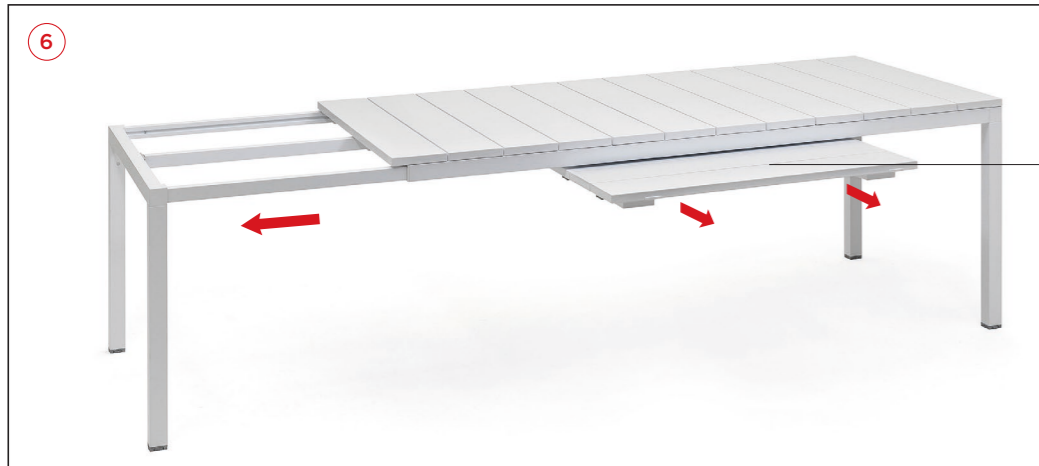

10

RIO 210 EXTENSIBLE RIO ALU 210 EXTENSIBLE

design Raffaello Galiotto

IT Tavolo allungabile.

RIO 210 EXT. 210-280 x 100 x 76h cm.
Materiale: piano DurelTOP in polipropilene trattato anti-UV, colorato in massa. Gambe in alluminio verniciato. Finitura opaca. Resina riciclabile.
RIO ALU 210 EXT. 210-280 x 100 x 75h cm. Materiale: struttura e piano in alluminio verniciato.

Dotato di piedini regolabili. Istruzioni d'uso: posizionare in modo stabile su un suolo piano. Pulire con detergenti non aggressivi e sciacquare con acqua. Avvertenza: rischi di pizzicamento in fase di installazione. Tipo di utilizzo: collettività. Prodotto da montare. Prodotto in Italia. Prodotto a norma UNI EN 581/1/3.

EN Extensible table.

RIO 210 EXT. 210-280 x 100 x 76h cm. Material: top DurelTOP in polypropylene with UV additives and uniformly coloured. Legs in coated aluminum. Matt finish. Recyclable resin.
RIO ALU 210 EXT. 210-280 x 100 x 75h cm. Material: frame and top in coated aluminum.

Adjustable height feet. Instructions for use: place on a flat, level area. Wash with mild soap and rinse with water. Note: there is a risk of being pinched during assembly. Typical uses: group gatherings. Assembly required. Made in Italy. Product conforms to UNI EN 581/1/3.

FR Table extensible.

RIO 210 EXT. 210-280 x 100 x 76h cm. Matériau: plateau DurelTOP en polypropylène traité anti-UV et coloré dans la masse. Pieds en aluminium vernis. Effet mat. Résine recyclable.
RIO ALU 210 EXT. 210-280 x 100 x 75h cm. Matériau: structure et plateau en aluminium vernis.