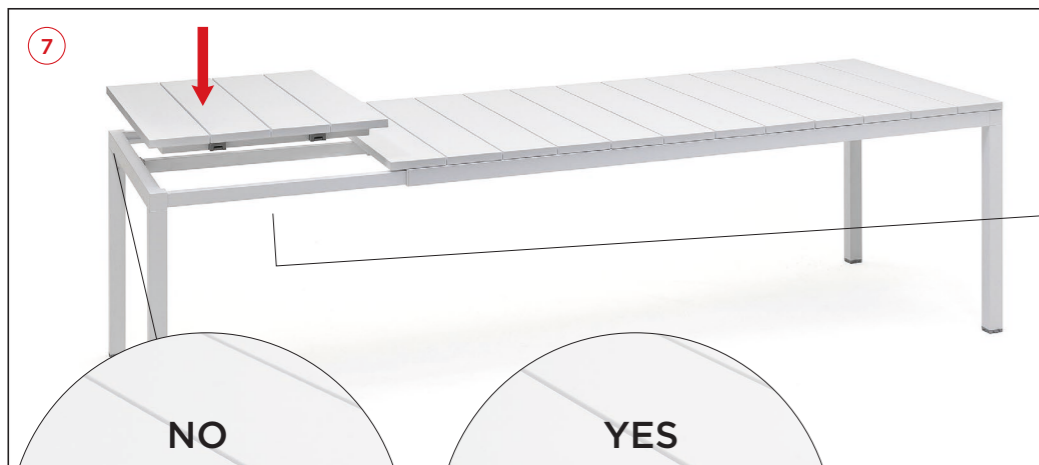

x 4

10

RIO 210 EXTENSIBLE RIO ALU 210 EXTENSIBLE

design Raffaello Galiotto

IT Tavolo allungabile.

RIO 210 EXT. 210-280 x 100 x 76h cm.
Materiale: piano DurelTOP in polipropilene trattato anti-UV, colorato in massa. Gambe in alluminio verniciato. Finitura opaca. Resina riciclabile.
RIO ALU 210 EXT. 210-280 x 100 x 75h cm. Materiale: struttura e piano in alluminio verniciato.

Dotato di piedini regolabili. Istruzioni d'uso: posizionare in modo stabile su un suolo piano. Pulire con detergenti non aggressivi e sciacquare con acqua. Avvertenza: rischi di pizzicamento in fase di installazione. Tipo di utilizzo: collettività. Prodotto da montare. Prodotto in Italia. Prodotto a norma UNI EN 581/1/3.

EN Extensible table.

RIO 210 EXT. 210-280 x 100 x 76h cm. Material: top DurelTOP in polypropylene with UV additives and uniformly coloured. Legs in coated aluminum. Matt finish. Recyclable resin.
RIO ALU 210 EXT. 210-280 x 100 x 75h cm. Material: frame and top in coated aluminum.

Adjustable height feet. Instructions for use: place on a flat, level area. Wash with mild soap and rinse with water. Note: there is a risk of being pinched during assembly. Typical uses: group gatherings. Assembly required. Made in Italy. Product conforms to UNI EN 581/1/3.

FR Table extensible.

RIO 210 EXT. 210-280 x 100 x 76h cm. Matériau: plateau DurelTOP en polypropylène traité anti-UV et coloré dans la masse. Pieds en aluminium vernis. Effet mat. Résine recyclable.
RIO ALU 210 EXT. 210-280 x 100 x 75h cm. Matériau: structure et plateau en aluminium vernis.