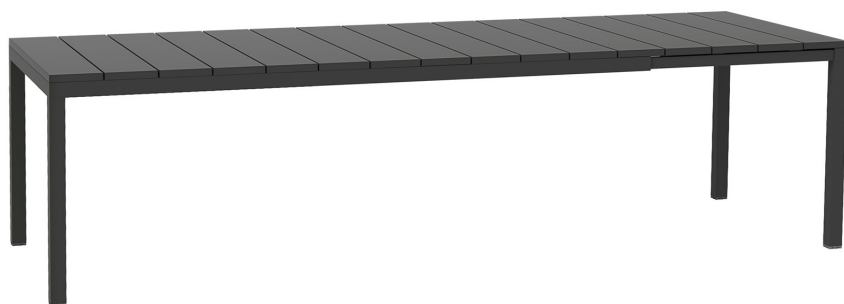

RIO 210 EXT.

design Raffaello Galiotto