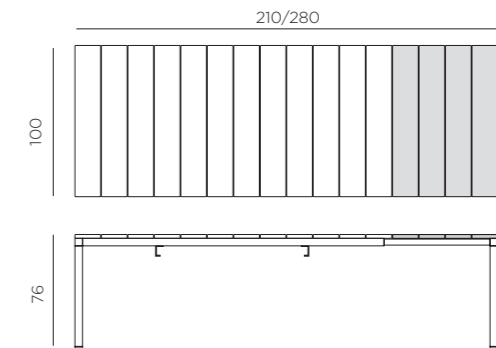

Ref. 482

RIO 210 EXT.