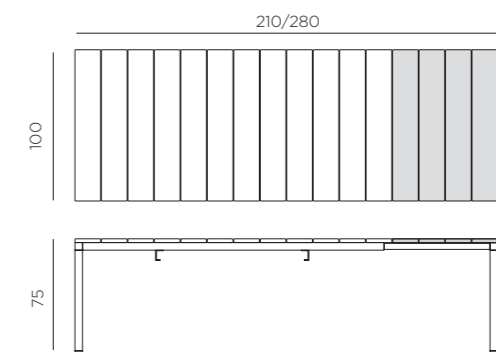

Ref. 488

RIO ALU 210 EXT.

For recycling information www.nardioutdoor.com/packaging

IMPORTANTE, CONSERVARE PER FUTURI RIFERIMENTI: LEGGERE ATTENTAMENTE. • IMPORTANT, RETAIN FOR FUTURE REFERENCE: READ CAREFULLY. • IMPORTANT-À CONSERVER POUR DE FUTURS BESOINS DE RÉFÉRENCE: À LIRE SOIGNEUSEMENT. • WICHTIG BITTE AUFMERKSAM DURCHLESEN UND GUT AUFBEWAHREN. • IMPORTANTE GUARDAR PARA FUTURAS CONSULTAS: LEER ATENTAMENTE. • IMPORTANTE CONSERVE PARA FUTURAS REFERÊNCIAS: LEIA ATENTAMENTE.