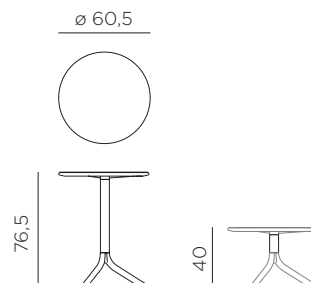

Ref. 058

	4,3	peso prodotto in kg weight of product in kg
	1 0,145 m³	imballo cartonato - pz e volume in m³ carton packing - pcs and volume in cbm
	24 pz	pz su pallet pcs on pallet
		prodotto da montare assembly required

IT Tavolo con gamba centrale a 3 razze. Materiale: polipropilene fiberglass trattato anti-UV e colorato in massa. Smontabile. Finitura opaca. Dotato di piedini antiscivolo. Possibilità di doppia altezza: 40 cm / 76,5 cm. Resina riciclabile.

EN Table with center column and 3 spokes. Material: uniformly colored fiberglass polypropylene resins with UV additives. Demountable. Matt finish. With non-slip feet. Double height option: 40 cm / 76,5 cm. Recyclable resin.

FR Table avec pied central à 3 branches. Matériau: polypropylène fiberglass traité anti-UV et coloré dans la masse. Démontable. Effet mat. Avec patins anti-dérapants. Option de double hauteur: 40 cm / 76,5 cm. Résine recyclable.

DE Tisch mit zentraler Säule und 3 Speichen. Material: UV-beständigem fiberglass-Polypropylen, voll durchgefärbt. Demontierbar. Matt-Effekt. Mit rutschfesten Fußkappen. Optional : Doppelte Höhe 40 cm / 76,5 cm. Recyclebarer Kunststoff.

ES Mesa con pie central de 3 radios. Material: polipropileno fiberglass tratado anti-UV y teñido en masa. Desmontable. Efecto mate. Con tapones antideslizantes. Opción de doble altura: 40 cm / 76,5 cm. Resina reciclable.

PT Mesa com coluna central e 3 raios. Material: polipropileno fiberglass com tratamento anti-UV colorido na totalidade. Destacável. Acabamento fosco. Com pés antiderrapantes. Opção de dupla altura: 40 cm / 76,5 cm. Resina reciclável.

* Il prodotto non deve essere immerso nell'acqua. La base presenta all'interno una componente in metallo. - The product must not be immersed in water. The base has a metal component inside. - Le produit ne doit pas être immergé dans l'eau. La base a une composante en métal à l'intérieur. - Das Produkt sollte nicht in Wasser getaucht werden. Die Gestell enthält eine Metallkomponente. - El producto no debe ser sumergido en agua. La base tiene un componente metálico en su interior. - O produto não deve ser imerso em água. A base tem um componente de metal dentro.