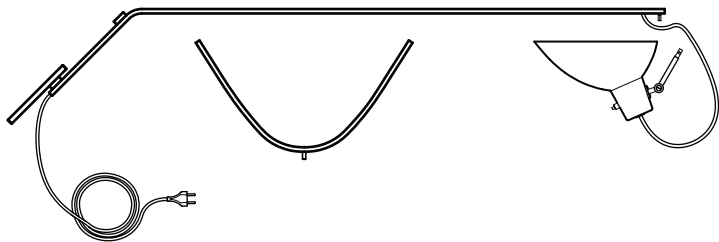

T02 F
VV CINQUANTA
V. Viganò, 1951/2016

astep®

www.astep.design

01

MAX 53W
E 27
220-240V

02

2,5 m

15W LED
=
80W HALO
220-240 V

20W FLUO = 100W HALO

220-240 V

11

13

12

14

astep

Vermundsgade 40b
2100 Copenhagen Ø
Denmark