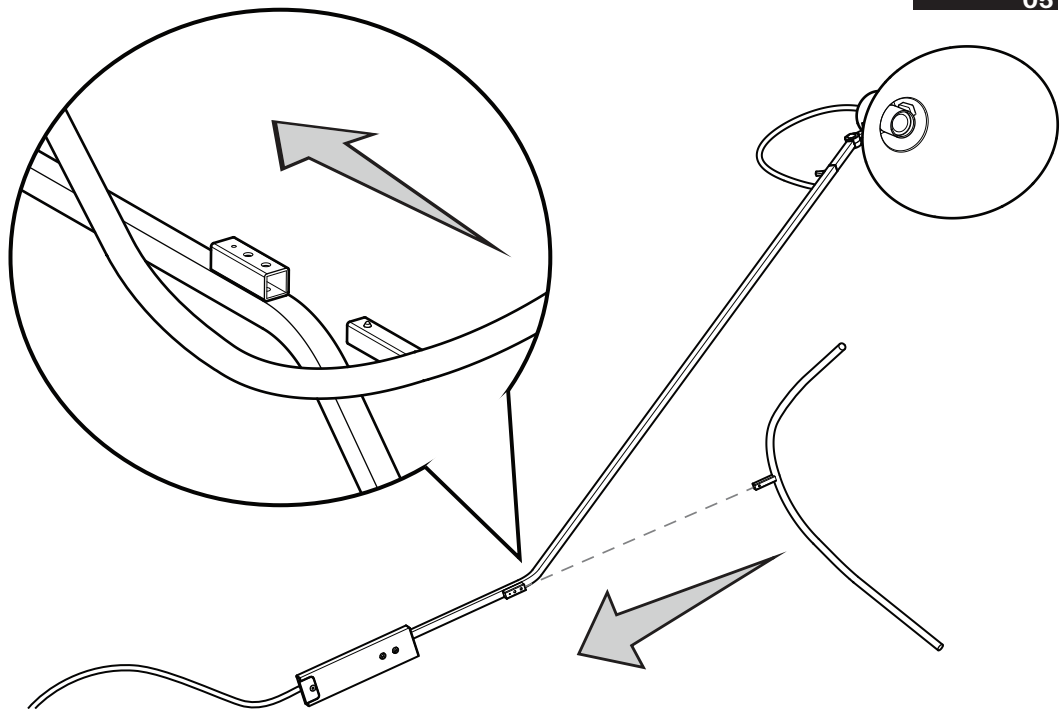

T02 F
VV CINQUANTA
V. Viganò, 1951/2016

astep®

www.astep.design

01

MAX 53W
E 27
220-240V

02

2,5 m

15W LED
=
80W HALO
220-240 V