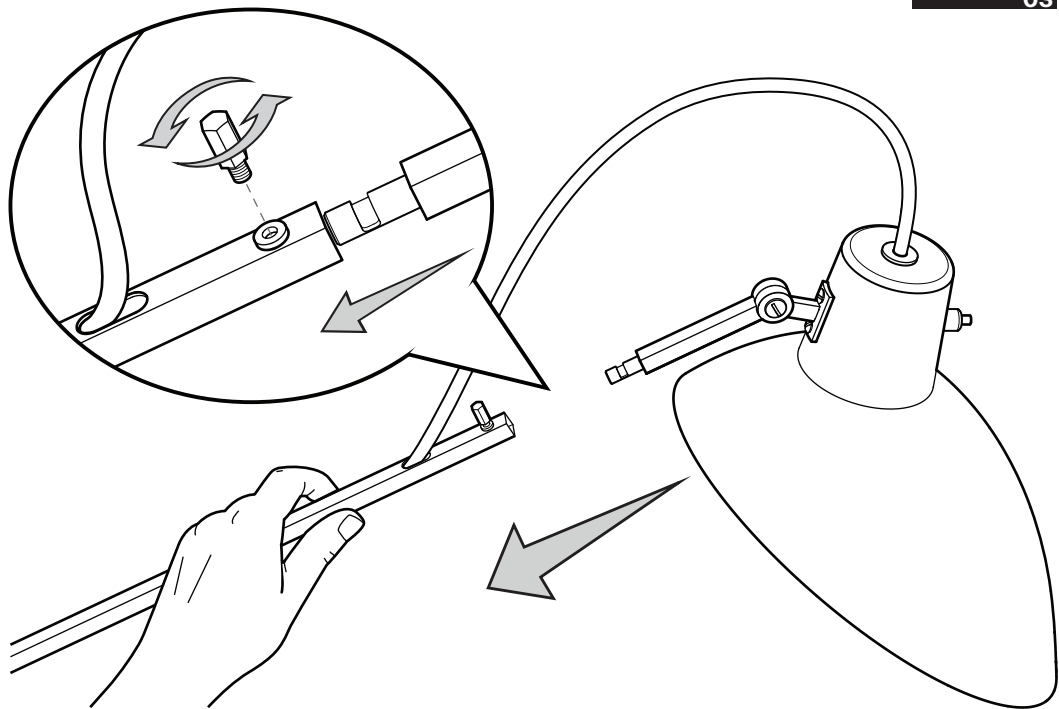

T02 F
VV CINQUANTA
V. Viganò, 1951/2016

astep®

www.astep.design

01

MAX 53W
E 27
220-240V

02

2,5 m

15W LED
=
80W HALO
220-240 V

20W FLUO = 100W HALO

220-240 V

11

13

12

14

astep

Vermundsgade 40b
2100 Copenhagen Ø
Denmark