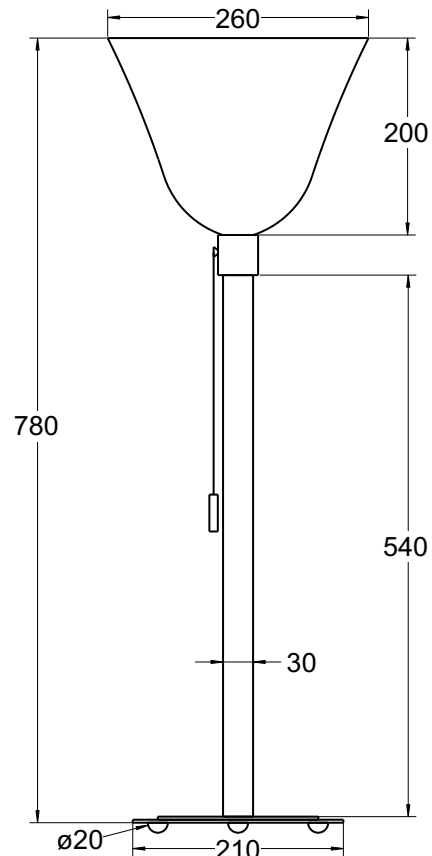

### Allgemein:

Artikeltyp: Art Déco Leuchte  
Artikelbezeichnungen:  
Markierung:  
Material:  
Oberflächen:  
Typenschild:

Design: Frankreich um 1930  
AD30  
Die Leuchte ist fortl. nummeriert und trägt dieses Zeichen **TECNOLUMEN®**  
Metall, Glas opal überfangen  
verchromt poliert, vernickelt poliert  
Typ: AD30 230 V 75 W

#### Maße und Gewichte:

Gewicht der Leuchte:  
Maße der Packstücke:

3,4 kg  
260 x 260 x 700 mm  
360 x 360 x 375 mm

Gewicht der Packstücke:

3,5 kg  
2,1 kg

Maße der Leuchte:

#### Dimensions and weights:

The weight of the luminaire:

The dimensions:

The weight of the packages:

The dimensions of the luminaire:

11,6 kg

260 x 260 x 700 mm

360 x 360 x 375 mm