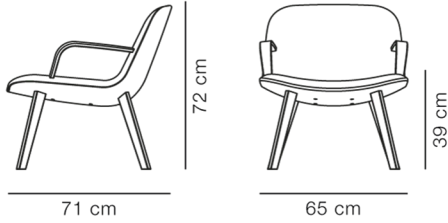

## DIMENSIONS

Weight: 11 kg

## PACKAGING INFORMATION

L: 77 cm, W: 76 cm, H: 80 cm,

Cbm: 0,5m<sup>3</sup>

14 kg