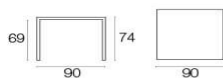

Beschreibung

Code: **090**

Typ: **Feststehend**

Kollektion: **Urban**

Stapelbar: 4

Statische belastung: 100 Kg

Form: Platz

Technische Angaben

Breite: **90 cm**

Tiefe: **90 cm**

Höhe: **75 cm**

Gewicht: **9.8 Kg**

Statische belastung: **100 Kg**

Verpackung

Kolli: **1**

Stück pro Packung: **1**