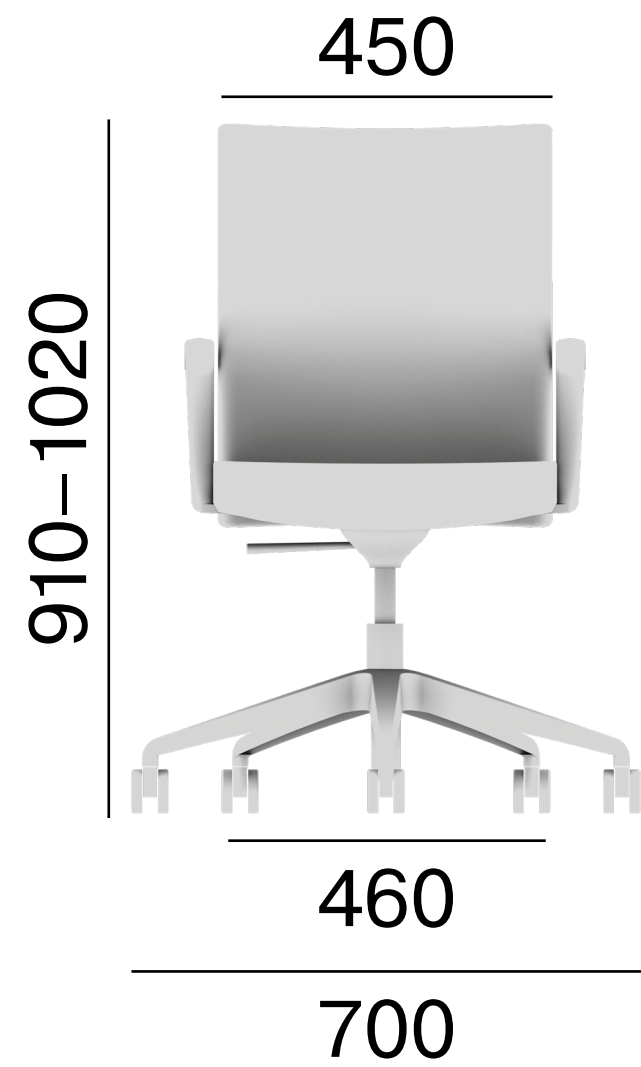

LD Seating

Rozměry
Dimensions
Maße
Dimensions

Web Omega

**Make
a good
move**