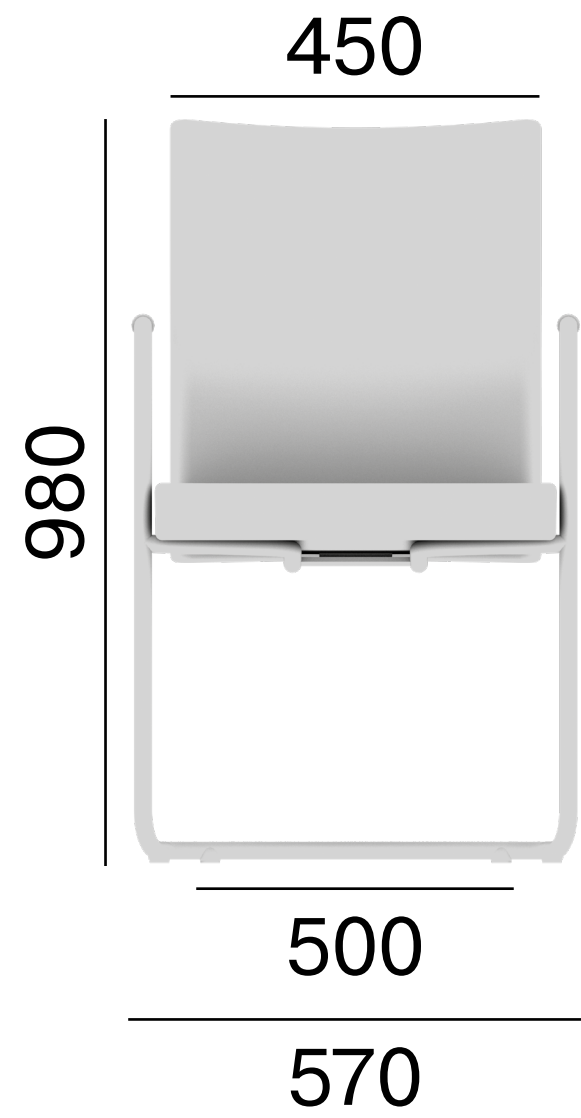

LD Seating

Rozměry
Dimensions
Maße
Dimensions

Web Omega

**Make
a good
move**