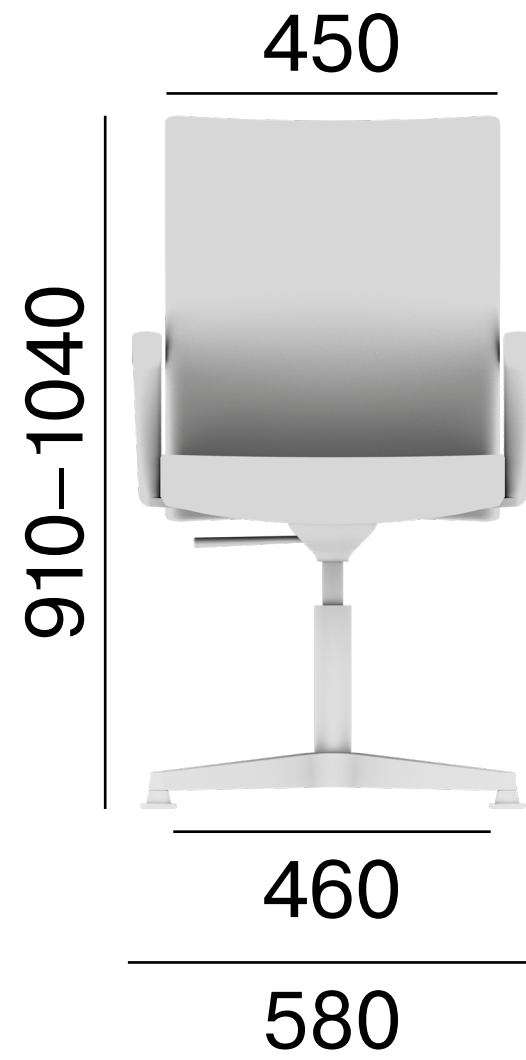

LD Seating

Rozměry
Dimensions
Maße
Dimensions

Web Omega

**Make
a good
move**