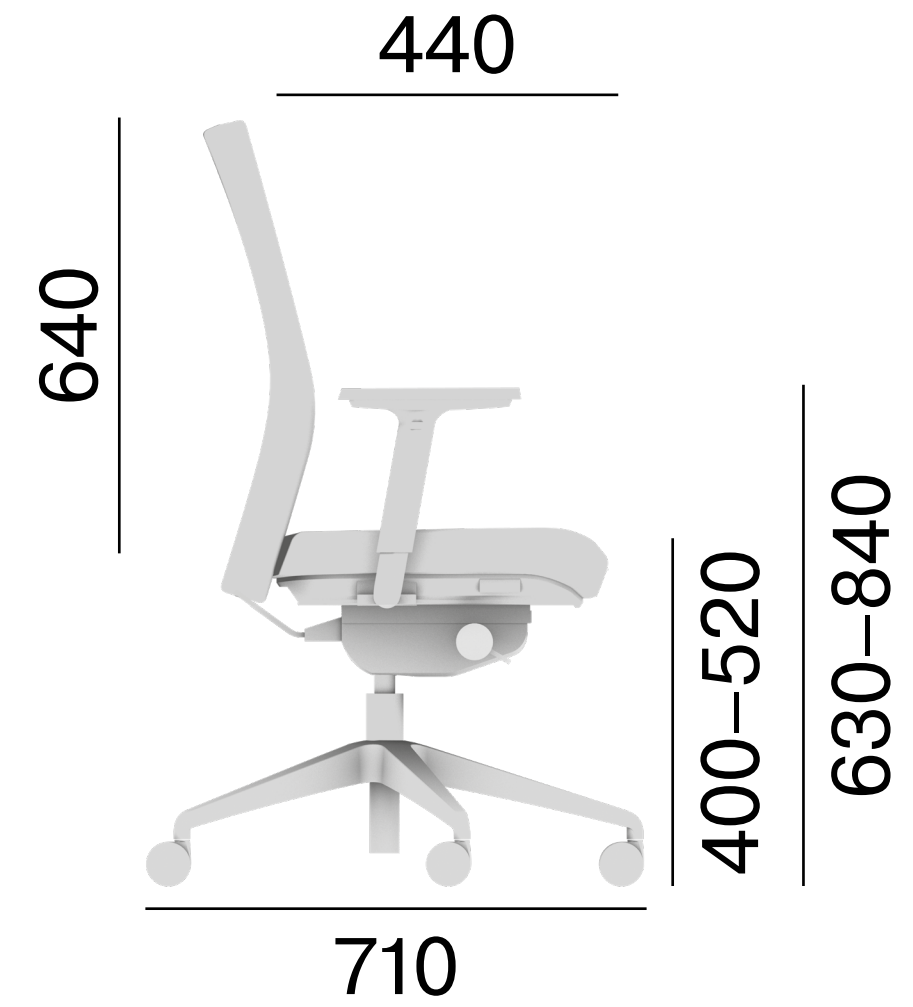

LD Seating

Rozměry
Dimensions
Maße
Dimensions

Web Omega

**Make
a good
move**