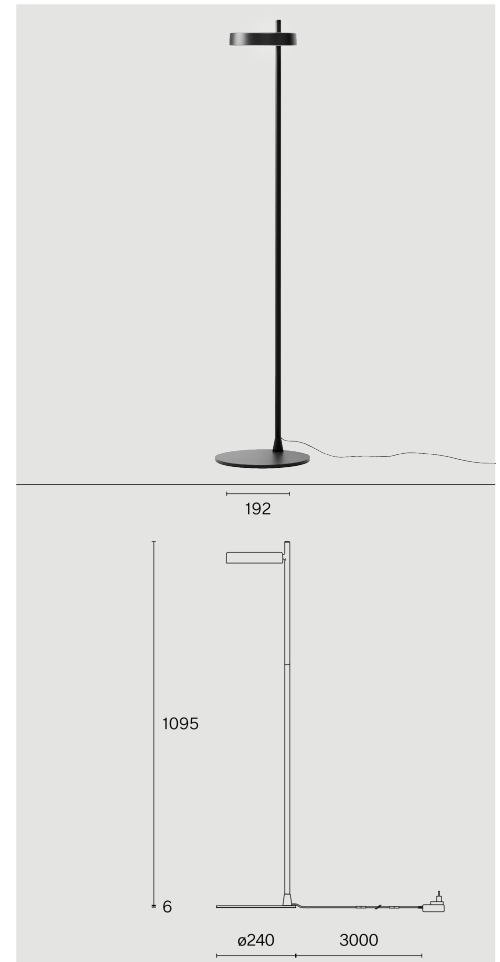

PASTILLE

FLOOR
W242F2

Freistehende Bodenleuchte aus Biopolyamid; ABS-Reflektor und Polycarbonat-Diffusor; Oberfläche Tiefschwarz; RAL 9005; mit COB (Chip on Board) Technologie für höchste Effizienz; integrierter Dimmschalter; Lichtfarbe 2700 K; ≤ 3 SDCM (initial MacAdam); CRI ≥ 98 ; Schutzart IP20; Klasse 2; inkl. 3000 mm schwarzem Kabel mit Stecker; Lichtquelle durch Wastberg+ oder Fachleute mit ausdrücklicher Genehmigung austauschbar; nicht austauschbares Betriebsgerät;

TECHNISCHE INFORMATIONEN

Physisch	
Material	Lampenkörper: Aluminium
IP Schutzart	IP20
Sicherheitsstufe	Klasse 2

LED	
Farbwiedergabeindex	CRI ≥ 98
Lichtstromerhalt	L80 / 50000h
Macadam Ellipse	≤ 3 SDCM (initial MacAdam)

Weitere technische Informationen online
wastberg.com/de/produkte/pastille-floor-w242f2

ARTICLE-SPECIFIC INFORMATION

Montage	
Lichtstrom	472 lm
Farbtemperatur	2700 K
Steuerung	integrierter Dimmschalter
Spannung	100 - 240 V
Leistung	7.4 W
Gewicht	3.6 kg