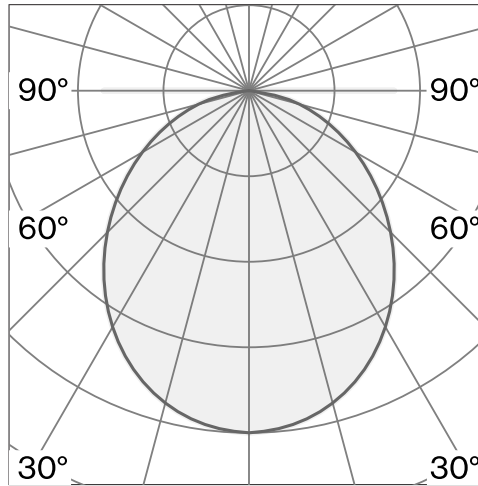

PASTILLE

FLOOR
W242F2

Freistehende Bodenleuchte aus Biopolyamid; ABS-Reflektor und Polycarbonat-Diffusor; Oberfläche Tiefschwarz; RAL 9005; mit COB (Chip on Board) Technologie für höchste Effizienz; integrierter Dimmschalter; Lichtfarbe 2700 K; ≤ 3 SDCM (initial MacAdam); CRI ≥ 98 ; Schutzart IP20; Klasse 2; inkl. 3000 mm schwarzem Kabel mit Stecker; Lichtquelle durch Wastberg+ oder Fachleute mit ausdrücklicher Genehmigung austauschbar; nicht austauschbares Betriebsgerät;

TECHNISCHE INFORMATIONEN

Physisch	
Material	Lampenkörper: Aluminium
IP Schutzart	IP20
Sicherheitsstufe	Klasse 2

LED	
Farbwiedergabeindex	CRI ≥ 98
Lichtstromerhalt	L80 / 50000h
Macadam Ellipse	≤ 3 SDCM (initial MacAdam)