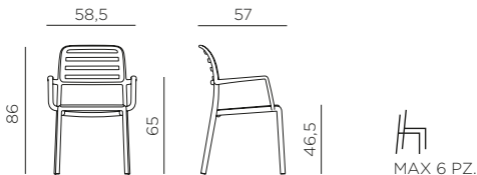

NARDI

YOUR OUTDOOR LIVING

made in italy

COSTA

design Raffaello Galietto

Ref. 244

IT Sedia monoblocco con braccioli. Materiale: polipropilene fiberglass trattato anti-UV e colorato in massa. Impilabile. Finitura opaca. Dotata di piedini antiscivolo. Istruzioni d'uso: posizionare in modo stabile su un suolo piano. Pulire con detergenti non aggressivi e sciacquare con acqua. Tipo di utilizzo: showroom - sale pubbliche - bar - caffetterie - ristoranti - mense - banche - sale riunioni. Prodotto in Italia. Resina riciclabile. Prodotto a norma UNI EN 581/1/2 - UNI EN 16139. Movimentare con carrello portasedie o sollevare la pila per i braccioli/sedie.

**IMPORTANTE, CONSERVARE
PER FUTURI RIFERIMENTI:
LEGGERE ATTENTAMENTE**

EN Monobloc chair with armrest. Material: uniformly colored fiberglass polypropylene resins with UV additives. Stackable. Matt finish. With non-slip feet. Instructions for use: place on a flat level area. Wash with mild soap and rinse with water. Typical uses: showrooms - public halls - bars - cafeterias - restaurants - canteens - banks - conference rooms. Made in Italy. Recyclable resin. Product con-