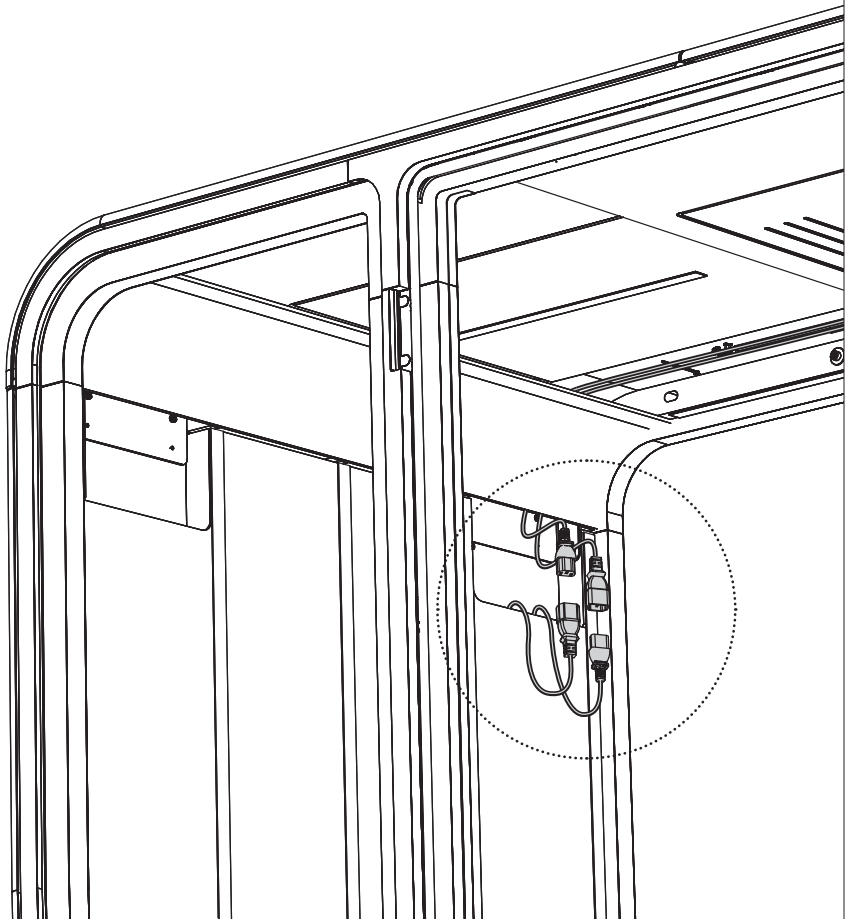

4x

M8 x 30 mm

Red

6 mm

30

33

34

35