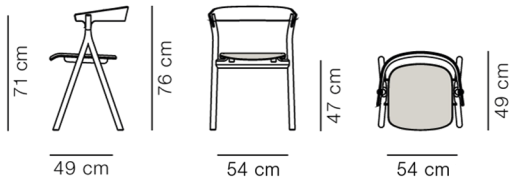

## DIMENSIONS

Weight: 6 kg

### PACKAGING INFORMATION

L: 54 cm, W: 59 cm, H: 82 cm,

Cbm: 0,26m<sup>3</sup>

8,5 kg