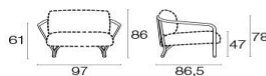

Beschreibung

Code: **9045+C/9045+C/9044**

Typ: **1-Sitzer Sofa**

Kollektion: **Angel**

Statische belastung: 200 Kg

Schutzhülle: Ja

Schutzhülle Standard: FC/729

Kissenmaterial: Tessuto

Basic|Tessuto Standard|Tessuto

Premium

Sitzhöhe: 47 cm

Technische Angaben

Breite: **97 cm**

Tiefe: **86.50 cm**

Höhe: **78 cm**

Gewicht: **9.40 Kg**

Statische belastung: **200 Kg**

Verpackung

Kolli: **1**

Stück pro Packung: **1**

Maße: **99x88x86 cm**

Volumen: **0.749 mc**

PE-Verpackungen, Kartons

Angel / Sofa 1-Sitzer
Design / Angeletti-Ruzza