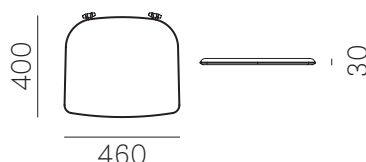

Nolita 3650.3

PEDRALI
THE ITALIAN ESSENCE

DESIGN
Simone Mandelli - Antonio Pagliarulo

0,3 kg

0,027 mc

Removable outdoor cushion for Nolita chair and armchair with frog fastening

Cuscino rimovibile per esterno per sedia e poltrona Nolita con fissaggio a alamaro / Abnehmbares Kissen für den Außenbereich für Stuhl und Sessel Nolita mit Knebelverschluss-Begstigung / Coussin amovible pour extérieur pour chaise et fauteuil Nolita avec boutons / Cojín removible para exterior para silla y sillón Nolita con alamares