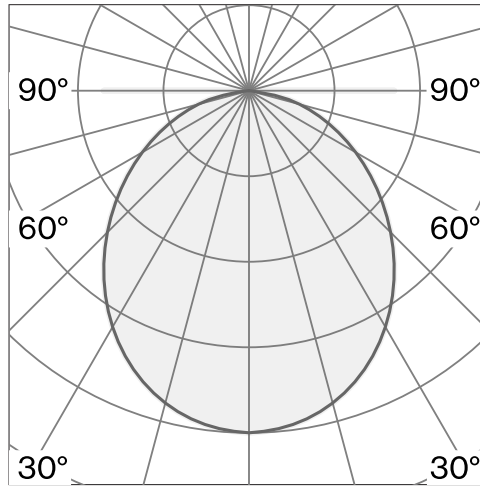

PASTILLE

BRACKET LONG
W242BR2

Wandmontierte Leuchte aus Biopolyamid; ABS-Reflektor und Polycarbonat-Diffusor; Oberfläche Olivgrün; RAL 6003; mit COB (Chip on Board) Technologie für höchste Effizienz; integrierter Dimmschalter; Lichtfarbe 2700 K; ≤ 3 SDCM (initial MacAdam); CRI ≥ 98 ; Schutzart IP20; Klasse 2; inkl. 2000 mm schwarzem Kabel mit Stecker; Lichtquelle durch Wastberg+ oder Fachleute mit ausdrücklicher Genehmigung austauschbar; nicht austauschbares Betriebsgerät;

TECHNISCHE INFORMATIONEN

Physisch	
Material	Lampenkörper: Aluminium
IP Schutzart	IP20
Sicherheitsstufe	Klasse 2

LED

Farbwiedergabeindex	CRI ≥ 98
Lichtstromerhalt	L80 / 50000h
Macadam Ellipse	≤ 3 SDCM (initial MacAdam)