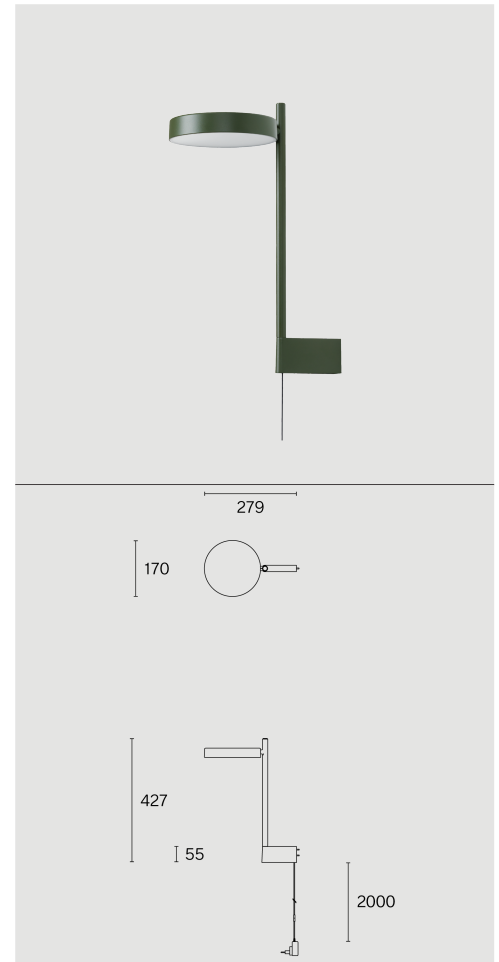

PASTILLE

BRACKET LONG
W242BR2

Wandmontierte Leuchte aus Biopolyamid; ABS-Reflektor und Polycarbonat-Diffusor; Oberfläche Olivgrün; RAL 6003; mit COB (Chip on Board) Technologie für höchste Effizienz; integrierter Dimmschalter; Lichtfarbe 2700 K; ≤ 3 SDCM (initial MacAdam); CRI ≥ 98 ; Schutzart IP20; Klasse 2; inkl. 2000 mm schwarzem Kabel mit Stecker; Lichtquelle durch Wastberg+ oder Fachleute mit ausdrücklicher Genehmigung austauschbar; nicht austauschbares Betriebsgerät;

TECHNISCHE INFORMATIONEN

Physisch	
Material	Lampenkörper: Aluminium
IP Schutzart	IP20
Sicherheitsstufe	Klasse 2

LED

Farbwiedergabeindex	CRI ≥ 98
Lichtstromerhalt	L80 / 50000h
Macadam Ellipse	≤ 3 SDCM (initial MacAdam)

Weitere technische Informationen online

wastberg.com/de/produkte/pastille-bracket-long-w242br2

ARTICLE-SPECIFIC INFORMATION

Montage
Lichtstrom
Farbtemperatur
Steuerung
Spannung
Leistung
Gewicht

Farbe / Oberfläche
Olivgrün